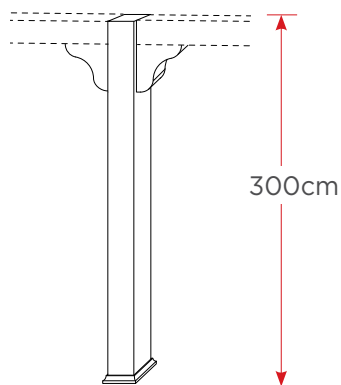

Διαστάσεις - Τιμοκατάλογος

Dimensions - Pricelist

Pergola No1

Φουρούσια εμπρός και πίσω
Transom finishing

Pergola No2

Φουρούσια εμπρός και τάπες πίσω
Transom finishing - Cups

Pergola No3

Τάπες εμπρός και πίσω
Cups

Κολώνες - Τιμοκατάλογος Column - Pricelist

Κολώνα με φουρούσια
Transom finishing column

Κολώνα χωρίς φουρούσια
Simple column

Παρατηρήσεις / Notes

- Η μέγιστη απόσταση από κολώνα σε κολώνα μπορεί να φτάσει τα 3 m.
- Στις τιμές δεν συμπεριλαμβάνονται βίδες και υλικά πάκτωσης.
- Οι κοπές προφίλ σε επιθυμητές διαστάσεις χρεώνονται κατά 20 €/m²
- The column profiles 900 and 901 are available in a length of 3 and 6m.
- The maximum distance from column to column can reach 3m.
- Prices does not include screws and anchoring materials.
- Profile in dimensions upon request are having extra charge of 20 €/m²