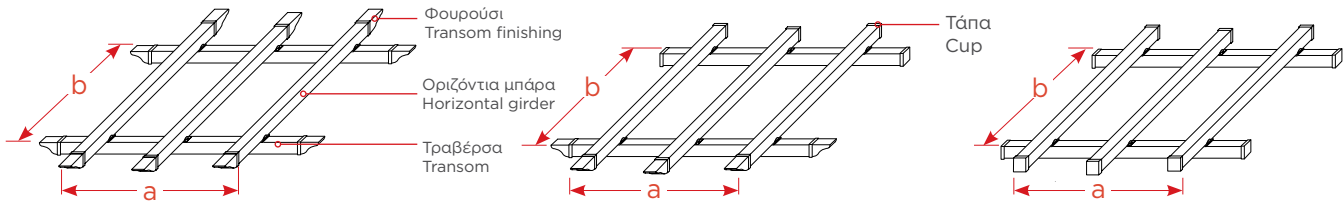

Διαστάσεις - Τιμοκατάλογος

Dimensions - Pricelist

Pergola No1

Φουρούσια εμπρός και πίσω
Transom finishing

Pergola No2

Φουρούσια εμπρός και τάπες πίσω
Transom finishing - Cups

Pergola No3

Τάπες εμπρός και πίσω
Cups