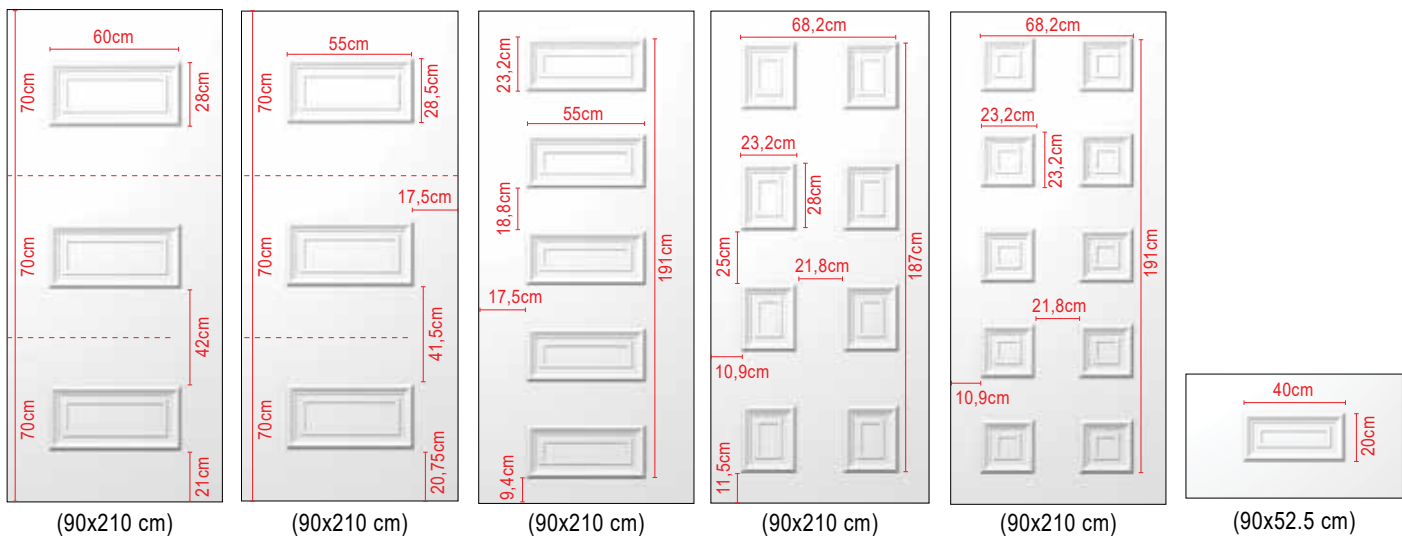

ΚΩΔ./CODE	E542	ΚΩΔ./CODE	E794	ΚΩΔ./CODE	E594	ΚΩΔ./CODE	E598	ΚΩΔ./CODE	E599	ΚΩΔ./CODE	E544
TIMH PRICE	177 €	TIMH PRICE	177 €	TIMH PRICE	177 €	TIMH PRICE	177 €	TIMH PRICE	177 €	TIMH PRICE	55 €