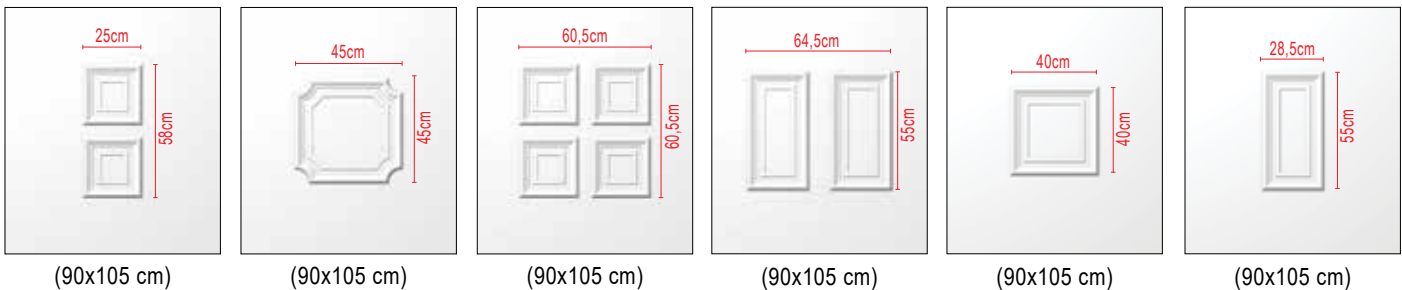

Ταμπλαδάκια / Blind panels

	ΠΕΡΙΓΡΑΦΗ / DESCRIPTION			
	ΕΠΙΠΕΔΟ ΤΥΦΛΟ / FLAT BLIND			
	ΔΙΑΣΤΑΣΕΙΣ DIMENSIONS	1.0mm	1.2mm	2.0mm
	45x210 cm	85 €	127 €	-
	90x210 cm	140 €	199 €	268 €
	100x200 cm	-	-	-
	125x250 cm	227 €	-	482 €
	100x225 cm	172 €	241 €	-

	ΠΕΡΙΓΡΑΦΗ / DESCRIPTION		
	FP20 Alublack ΕΠΙΠΕΔΟ ΤΥΦΛΟ / FLAT BLIND		
	ΔΙΑΣΤΑΣΕΙΣ DIMENSIONS	ΚΩΔ. CODE	ΤΙΜΗ PRICE
	90x210 cm	FP090-210/5	78 €
	120x250 cm	FP120-250/5	136 €

Επένδυση / Aluminium Covering (mdf 4/6mm) 90x210cmx1mm	75 €/m
Επένδυση / Aluminium Covering (mdf 4/6mm) 100x225cm x1mm	100 €/m

ΚΩΔ./CODE	E525	ΚΩΔ./CODE	E538	ΚΩΔ./CODE	E543	ΚΩΔ./CODE	E595	ΚΩΔ./CODE	E596	ΚΩΔ./CODE	E597
TIMH PRICE	107 €	TIMH PRICE	107 €	TIMH PRICE	107 €	TIMH PRICE	107 €	TIMH PRICE	107 €	TIMH PRICE	107 €