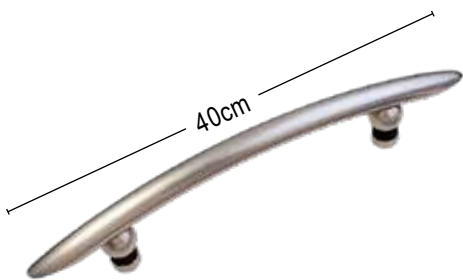

ΜΗΚΟΣ LENGTH mm	ΚΩΔΙΚΟΣ CODE	ΤΙΜΗ PRICE
890	0617X3-089	130,00 €

ΧΕΙΡΟΛΑΒΗ ΜΑΤ ΝΙΚΕΛ
HANDLE MAT NICKEL

ΜΗΚΟΣ LENGTH mm	ΚΩΔΙΚΟΣ CODE	ΤΙΜΗ PRICE
300	0883X1-025	55,70 €
555	0883X1-050	95,30 €

ΧΕΙΡΟΛΑΒΗ Ø40
ΑΝΟΔΙΩΜΕΝΟ ΑΛΟΥΜΙΝΙΟ
HANDLE Ø40 ANODISED
ALUMINUM

ΜΗΚΟΣ LENGTH mm	ΚΩΔΙΚΟΣ CODE	ΤΙΜΗ PRICE
600	165-500	52,40 €

Χειρολαβές / Handles

ΜΗΚΟΣ/LENGTH	ΚΩΔ./CODE	ΤΙΜΗ / PRICE
29cm	520	50,20 €

ΜΗΚΟΣ/LENGTH	ΚΩΔ./CODE	ΤΙΜΗ / PRICE
29cm	520S	50,20 €

ΜΗΚΟΣ/LENGTH	ΚΩΔ./CODE	ΤΙΜΗ / PRICE
10cm	521	28,00 €

ΜΗΚΟΣ/LENGTH	ΚΩΔ./CODE	ΤΙΜΗ / PRICE
40cm	102	40,00 €

ΚΩΔ./CODE	ΤΙΜΗ / PRICE
165-400	59,00 €

	ΚΩΔ./CODE	ΤΙΜΗ / PRICE
Ø50mm	0449P3-005	48,00 €
Ø60mm	0449P3-006	42,00 €
Ø70mm	0449P3-007	69,20 €
Ø80mm	0449P3-008	77,20 €