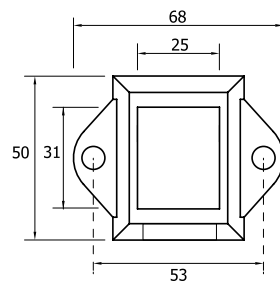

ΚΩΔΙΚΟΣ / CODE

4503

ΑΡΜΟΚΑΛΥΠΤΡΟ ΟΔΗΓΟΥ / WALL COVER FOR GUIDE

ΤΙΜΗ / PRICE

2,60 €/pc