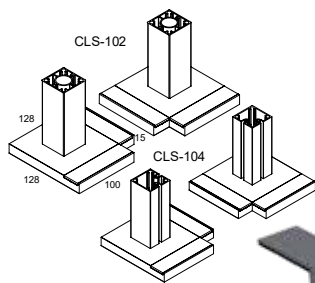

ΚΩΔΙΚΟΣ / CODE

4724

ΠΕΛΜΑ ΣΤΗΡΙΞΗΣ ΚΟΛΩΝΑΣ CLS-102 ΓΩΝΙΑ / SUPPORT FOOT FOR COLUMN CLS-102

ΤΙΜΗ / PRICE

22,90 €/pc