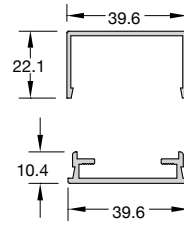

ΚΩΔΙΚΟΣ / CODE	CLS-306
ΒΑΡΟΣ / WEIGHT	311 gr/m
ΟΔΗΓΟΣ ΑΥΛΟΥΓΡΟΥ / GUIDE FOR FENCE RAILING	
ΤΙΜΗ / PRICE	8,20 €/Kg