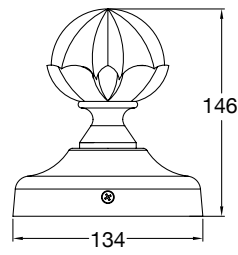

ΚΩΔΙΚΟΣ / CODE

4614

ΚΑΠΑΚΙ ΜΕ ΘΥΡΣΟ ΓΙΑ ΚΟΛΩΝΑ 120x120 / COVER WITH THIRSUS FOR COLUMN 120x120

ΤΙΜΗ / PRICE

13,50 €/pc