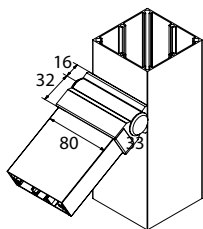

**E4377
DOWN
AL-FLEX**

ΚΩΔΙΚΟΣ / CODE

4377

ΣΥΝΔΕΣΜΟΣ ΟΔΗΓΟΥ CLS-3K2 ΜΕ ΚΟΛΩΝΑ CLS-102 / CONNECTOR FOR GUIDE CLS-3K2 WITH COLUMN CLS-102

ΤΙΜΗ / PRICE

16,10 €/paa

ΚΩΔΙΚΟΣ / CODE

4378