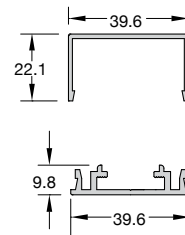

ΚΩΔΙΚΟΣ / CODE	CLS-302
ΒΑΡΟΣ / WEIGHT	359 gr/m
ΟΔΗΓΟΣ / GUIDE	
ΤΙΜΗ / PRICE	8,20 €/Kg