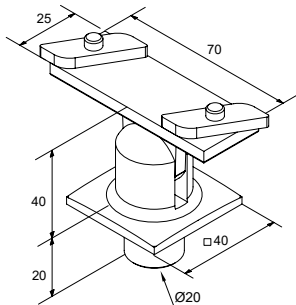

1,30 €/pc

ΚΩΔΙΚΟΣ / CODE

4282

ΕΠΙΤΟΙΧΙΟ ΣΤΗΡΙΓΜΑ (ΓΩΝΙΑ) ΚΟΛΩΝΑΣ CLS-102 / WALL SUPPORT FOR COLUMN CLS-102

ΤΙΜΗ / PRICE

3,40 €/pc

ΚΩΔΙΚΟΣ / CODE

4345