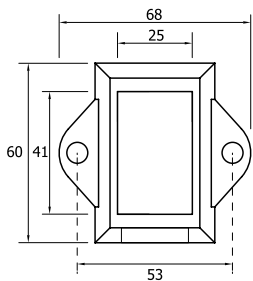

1,10 €/pc

ΚΩΔΙΚΟΣ / CODE

4504

ΑΡΜΟΚΑΛΥΠΤΡΟ ΟΔΗΓΟΥ 823 (24x40) / WALL COVER FOR GUIDE 823 (24x40)

ΤΙΜΗ / PRICE

2,80 €/pc

ΚΩΔΙΚΟΣ / CODE

4621