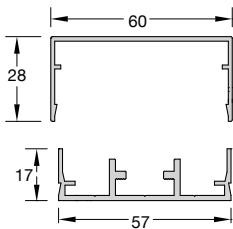

ΚΩΔΙΚΟΣ / CODE	CLS-301
ΒΑΡΟΣ / WEIGHT	588 gr/m
ΟΔΗΓΟΣ / GUIDE	
ΤΙΜΗ / PRICE	8,20 €/Kg