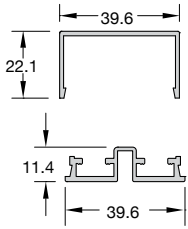

ΚΩΔΙΚΟΣ / CODE	CLS-303
ΒΑΡΟΣ / WEIGHT	348 gr/m
ΟΔΗΓΟΣ / GUIDE	
ΤΙΜΗ / PRICE	8,20 €/Kg