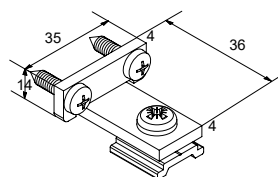

ΚΩΔΙΚΟΣ / CODE

4270

ΣΥΝΔΕΣΜΟΣ CLS-201/301/302/305 / CONNECTOR FOR CLS-201/301/302/305

ΤΙΜΗ / PRICE

4,70 €/pc