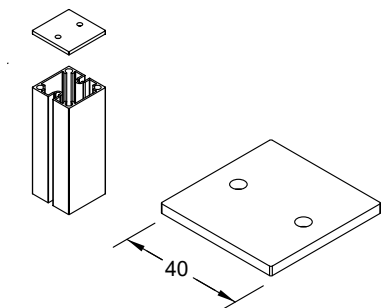

1,70 €/pc

ΚΩΔΙΚΟΣ / CODE

4487

ΤΑΠΑ FLAT ΚΟΛΩΝΑΣ CLS-102 (40x40) / END CAP FOR COLUMN CLS-102 (40x40) FLAT

ΤΙΜΗ / PRICE

1,20 €/pc

ΚΩΔΙΚΟΣ / CODE

4489