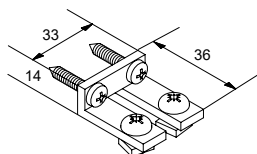

3,45 €/pc

ΚΩΔΙΚΟΣ / CODE

4270

ΣΥΝΔΕΣΜΟΣ CLS-201/301/302/305 / CONNECTOR FOR CLS-201/301/302/305

ΤΙΜΗ / PRICE

4,70 €/pc

ΚΩΔΙΚΟΣ / CODE

4271