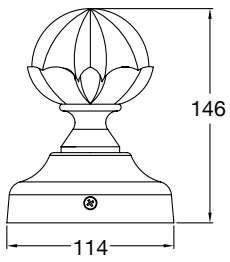

2,10 €/pc

ΚΩΔΙΚΟΣ / CODE

4503

ΑΡΜΟΚΑΛΥΠΤΡΟ ΟΔΗΓΟΥ / WALL COVER FOR GUIDE

ΤΙΜΗ / PRICE

2,60 €/pc

ΚΩΔΙΚΟΣ / CODE

4613