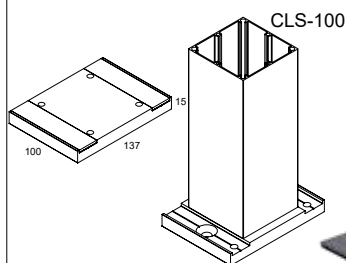

ΚΩΔΙΚΟΣ / CODE

4741

ΠΕΛΜΑ ΣΤΗΡΙΞΗΣ ΚΟΛΩΝΑΣ CLS-100 ΜΕ 4 ΒΙΔΕΣ
SUPPORT FOOT FOR COLUMN CLS-100 WITH 4 CONCRETE SCREWS

ΤΙΜΗ / PRICE

23,30 €/pc