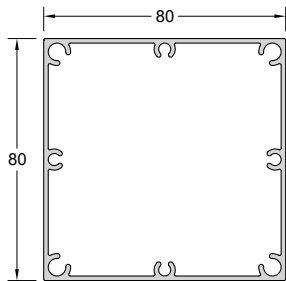

ΚΩΔΙΚΟΣ / CODE	CLS-100
ΒΑΡΟΣ / WEIGHT	1606 gr/m
ΚΟΛΩΝΑ 80x80 / COLUMN 80x80	
ΤΙΜΗ / PRICE	7,80 €/Kg