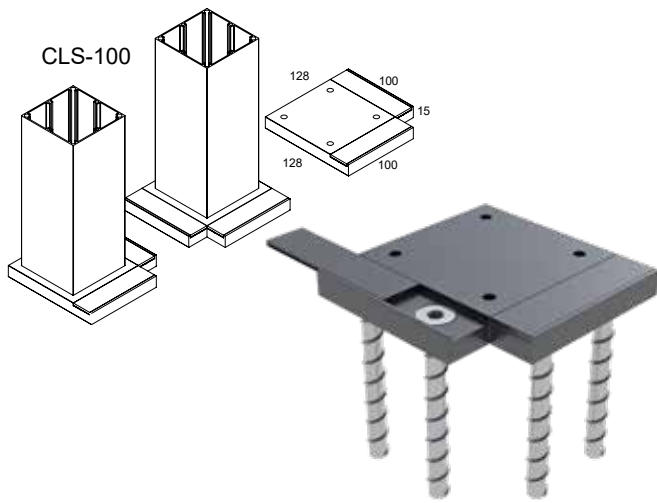

ΤΙΜΗ / PRICE

13,00 €/pc

ΚΩΔΙΚΟΣ / CODE

4741

ΠΕΛΜΑ ΣΤΗΡΙΞΗΣ ΚΟΛΩΝΑΣ CLS-100 ΜΕ 4 ΒΙΔΕΣ
SUPPORT FOOT FOR COLUMN CLS-100 WITH 4 CONCRETE SCREWS

ΤΙΜΗ / PRICE

23,30 €/pc

ΚΩΔΙΚΟΣ / CODE