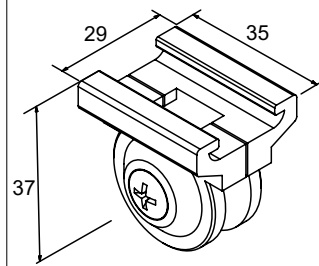

ΚΩΔΙΚΟΣ / CODE

22

ΚΕΦΑΛΗ AL-FLEX ΓΙΑ ΟΔΗΓΟ / AL-FLEX HEAD ATTACHMENT FOR GUIDE

ΤΙΜΗ / PRICE

1,30 €/pc