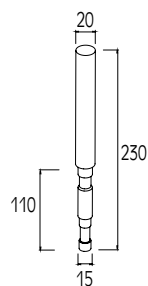

ΚΩΔΙΚΟΣ / CODE	CLS-202
ΒΑΡΟΣ / WEIGHT	1360 gr/m
ΚΟΥΠΑΣΤΗ 80x28 / HANDRAIL 80x28	
ΤΙΜΗ / PRICE	8,20 €/Kg

ΚΩΔΙΚΟΣ / CODE	823
ΒΑΡΟΣ / WEIGHT	751 gr/m
ΚΟΥΜΠΩΤΟΣ ΟΔΗΓΟΣ 24x40 / CLIPPED GUIDE 24x40	
ΤΙΜΗ / PRICE	8,20 €/Kg

ΚΩΔΙΚΟΣ / CODE	PAT05-003
ΒΑΡΟΣ / WEIGHT	369 gr/m
ΚΑΡΕ 22x22 / RECTANGULAR 22x22	

ACCESSORIES

ΚΩΔΙΚΟΣ / CODE

4113

ΠΕΛΑΜ ΣΤΗΡΙΞΗΣ ΓΙΑ ΚΟΛΩΝΑ 40x40 / SUPPORT FOOT FOR COLUMN 40x40

ΤΙΜΗ / PRICE

4,85 €/pc

ΚΩΔΙΚΟΣ / CODE