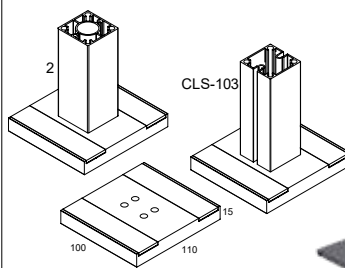

ΚΩΔΙΚΟΣ / CODE

4723

ΠΕΛΜΑ ΣΤΗΡΙΞΗΣ ΚΟΛΩΝΑΣ CLS-102 / SUPPORT FOOT FOR COLUMN CLS-102

ΤΙΜΗ / PRICE

13,00 €/pc