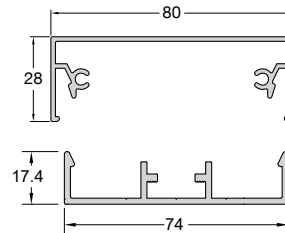

ΚΩΔΙΚΟΣ / CODE	CLS-201
ΒΑΡΟΣ / WEIGHT	757 gr/m
ΟΔΗΓΟΣ / GUIDE	
ΤΙΜΗ / PRICE	8,20 €/Kg