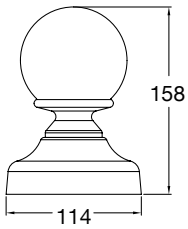

ΚΩΔΙΚΟΣ / CODE

4616

ΚΑΠΑΚΙ ΜΕ ΣΤΡΟΓΓΥΛΟ ΘΥΡΣΟ ΓΙΑ ΚΟΛΩΝΑ 100x100 / COVER WITH GLOBAL THIRSUS FOR COLUMN 100x100

ΤΙΜΗ / PRICE

12,80 €/pc