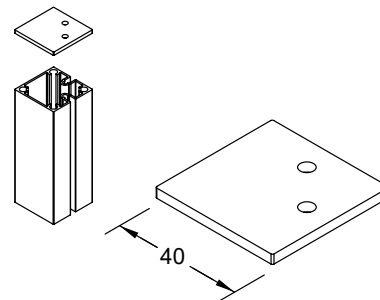

ΚΩΔΙΚΟΣ / CODE

4490

ΤΑΠΑ FLAT ΚΟΛΩΝΑΣ CLS-104 (40x40) / END CAP FOR COLUMN CLS-104 (40x40) FLAT

ΤΙΜΗ / PRICE

1,10 €/pc