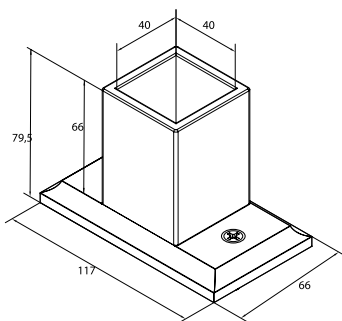

ΚΩΔΙΚΟΣ / CODE

4113

ΠΕΛΑΜ ΣΤΗΡΙΞΗΣ ΓΙΑ ΚΟΛΩΝΑ 40x40 / SUPPORT FOOT FOR COLUMN 40x40

ΤΙΜΗ / PRICE

4,85 €/pc

ΚΩΔΙΚΟΣ / CODE

4188

ΕΝΔΟΔΑΠΕΔΙΟ ΣΤΗΡΙΓΜΑ ΚΟΛΩΝΑΣ F50-102 / INFLOOR SUPPORT FOR F50-102 COLUMN

ΤΙΜΗ / PRICE

2,55 €/pc