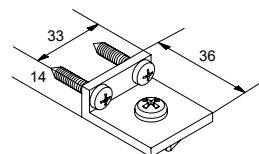

ΚΩΔΙΚΟΣ / CODE

4272

ΣΥΝΔΕΣΜΟΣ ΕΣΩΤΕΡΙΚΟΥ ΟΔΗΓΟΥ CLS-306 / CONNECTOR FOR GUIDE CLS-306

ΤΙΜΗ / PRICE

1,40 €/pc