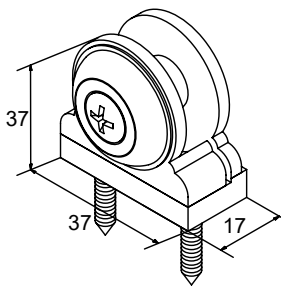

ΚΩΔΙΚΟΣ / CODE

24

ΚΕΦΑΛΗ AL-FLEX / AL-FLEX HEAD ATTACHMENT

ΤΙΜΗ / PRICE

1,30 €/pc