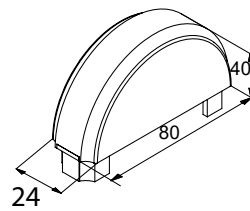

ΚΩΔΙΚΟΣ / CODE

104

ΒΑΡΟΣ / WEIGHT

197 gr/m

ΚΟΛΩΝΑΚΙ ΓΙΑ AL-FLEX 22x17 / COLUMN FOR AL-FLEX 22x17

ΤΙΜΗ / PRICE

8,20 €/Kg

ΚΩΔΙΚΟΣ / CODE	822
ΒΑΡΟΣ / WEIGHT	629 gr/m
ΠΡΟΦΙΛ ΑΥΛΟΓΥΡΟΥ 80x20 / PROFILE FOR FENCE 80x20	
ΤΙΜΗ / PRICE	7,80 €/Kg