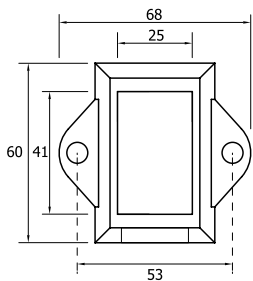

CODE **4504**
WALL COVER FOR GUIDE 823 (24x40) / CACHE DU MUR DE GUIDAGE 823 (24x40)
PRICE / PRIX **2,80 €/pc**