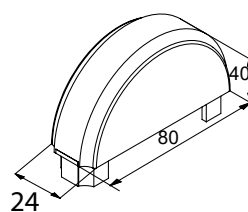

CODE	4410
END CAP FOR PROFILE 822 / EMBOUT DE PROFIL 822	
PRICE / PRIX	16,00 €/pc