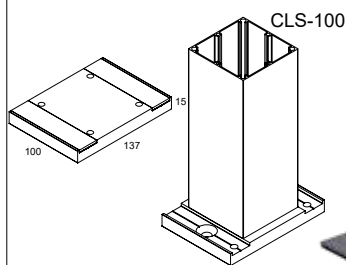

CODE **4741**
SUPPORT FOOT FOR COLUMN CLS-100 WITH 4 CONCRETE SCREWS / SABOT DE POTEAU CLS-100 AVEC 4 VIS
PRICE / PRIX **23,30 €/pc**