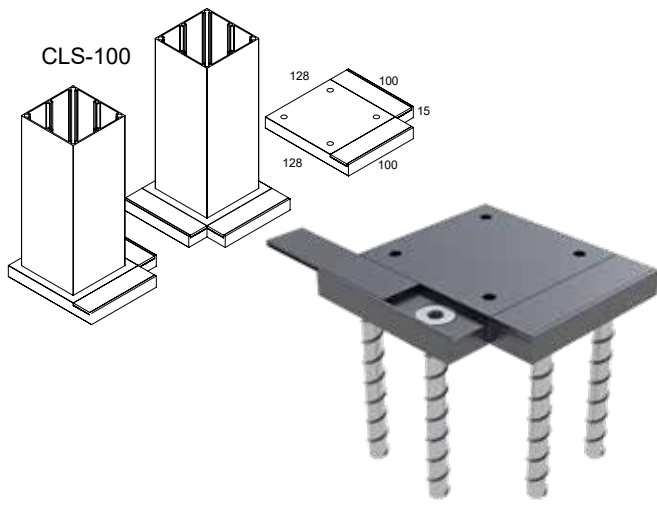

CODE

4742

SUPPORT FOOT FOR COLUMN CLS-100 WITH 4 CONCRETE SCREWS / SABOT DE POTEAU CLS-100 AVEC 4 VIS

PRICE / PRIX

27,20 €/pc