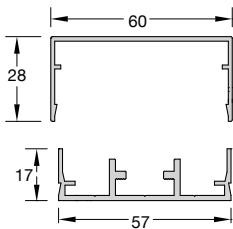

CODE	CLS-301
WEIGHT / POIDS	588 gr/m
GUIDE / GUIDAGE	
PRICE / PRIX	7,80 €/Kg