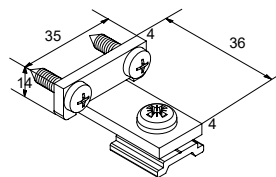

CODE **4261**

HANDRAIL CONNECTOR HORIZONTAL / JONCTION DE MAIN COURANTE (DROIT)

PRICE / PRIX **3,45 €/pc**

CODE **4270**

CONNECTOR FOR CLS-201/301/302/305 / JONCTION POUR CLS-201/301/302/305

PRICE / PRIX **4,70 €/pc**