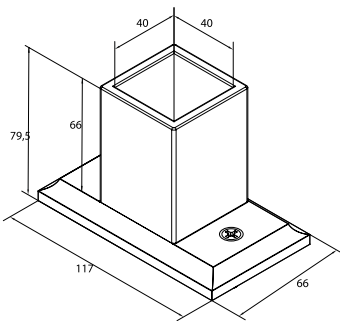

CODE **4113**

SUPPORT FOOT FOR COLUMN 40x40 / SABOT DE POTEAU 40x40

PRICE / PRIX **6,40 €/pc**

CODE **4188**

INFLOOR SUPPORT FOR F50-102 COLUMN / FIXATION ENCASTRE DE POTEAU F50-102

PRICE / PRIX **2,55 €/pc**