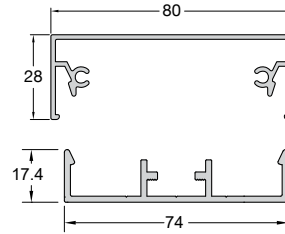

CODE	CLS-201
WEIGHT / POIDS	757 gr/m
HANDRAIL 30x80 / MAIN COURANTE 30x80	
PRICE / PRIX	7,80 €/Kg