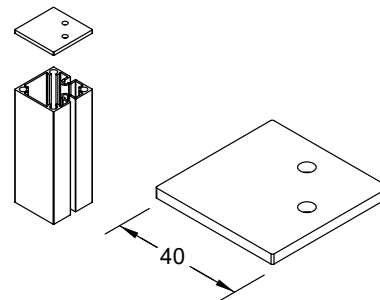

CODE **4490**

END CAP FOR COLUMN CLS-104 (40x40) FLAT / EMBOUT DE POTEAU CLS-104 (40x40) PLAT

PRICE / PRIX **1,10 €/pc**