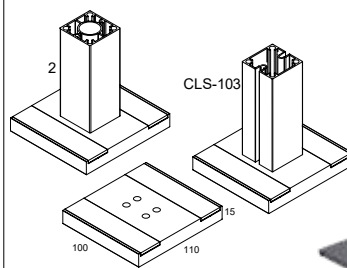

CODE **4723**
SUPPORT FOOT FOR COLUMN CLS-102 / SABOT DE POTEAU CLS-102
PRICE / PRIX **13,00 €/pc**