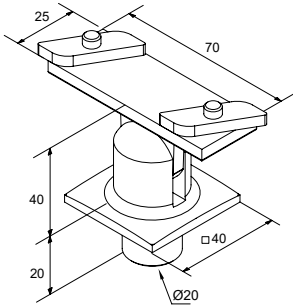

CODE **4278**
CONNECTOR FOR GUIDE CLS-303 / JONCTION POUR GUIDAGE CLS-303
PRICE / PRIX **1,10 €/pc**

CODE

4345

CONNECTOR FOR CLS-102 COLUMN WITH F50-201 HANDRAIL
JONCTION DE MAIN COURANTE CLS-102 AVEC POTEAU F50-201

PRICE / PRIX

5,85 €/pc