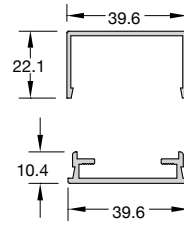

CODE	CLS-306
WEIGHT / POIDS	311 gr/m
GUIDE FOR FENCE RAILING / GUIDAGE POUR CLOTURE	
PRICE / PRIX	7,80 €/Kg