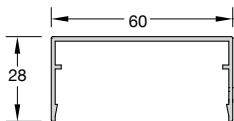

CODE	CLS-3K1
WEIGHT / POIDS	450 gr/m
COVER FOR GUIDE CLS-301 / CAPUCHON POUR GUIDAGE CLS-301	
PRICE / PRIX	7,80 €/Kg