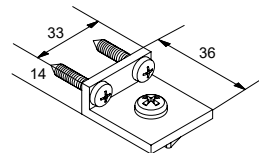

CODE **4261**

HANDRAIL CONNECTOR HORIZONTAL / JONCTION DE MAIN COURANTE (DROIT)

PRICE / PRIX **3,45 €/pc**

CODE **4270**

CONNECTOR FOR CLS-201/301/302/305 / JONCTION POUR CLS-201/301/302/305

PRICE / PRIX **4,70 €/pc**

CODE **4271**

CONNECTOR FOR GUIDE CLS-303 / JONCTION POUR GUIDAGE CLS-303

PRICE / PRIX **1,00 €/pc**

CODE **4272**

CONNECTOR FOR GUIDE CLS-306 / JONCTION POUR GUIDAGE CLS-306

PRICE / PRIX **1,40 €/pc**

CODE **4273**
 CORNER CONNECTOR FOR CLS-201/FSN-221 / JONCTION EN ANGLE POUR CLS-201/FSN-221
 PRICE / PRIX **6,00 €/pc**