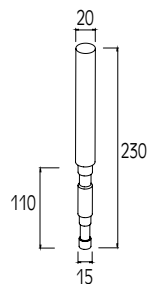

CODE **4188**

INFLOOR SUPPORT FOR F50-102 COLUMN / FIXATION ENCASTRE DE POTEAU F50-102

PRICE / PRIX **2,55 €/pc**