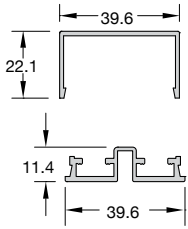

CODE	CLS-303
WEIGHT / POIDS	348 gr/m
GUIDE / GUIDAGE	
PRICE / PRIX	7,80 €/Kg