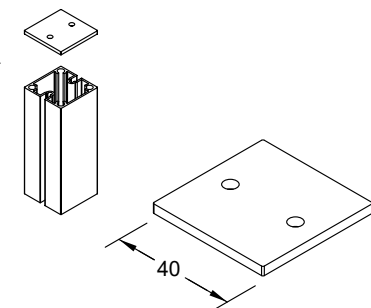

CODE **4489**

END CAP FOR COLUMN CLS-103 (40x40) FLAT / EMBOUT DE POTEAU CLS-103 (40x40) PLAT

PRICE / PRIX **1,05 €/pc**