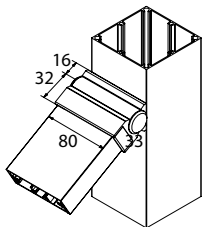

**E4377
 DOWN
 AL-FLEX**

CODE

4377

CONNECTOR FOR GUIDE CLS-3K2 WITH COLUMN CLS-102
 JONCTION DE GUIDAGE CLS-3K2 AVEC POTEAU CLS-102

PRICE / PRIX

16,10 €/paa

CODE

4378