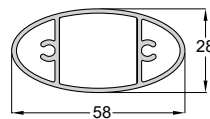

CODE	FSN-304
WEIGHT / POIDS	804 gr/m
PROFILE OVAL 58x28 / PROFIL OVALE 58x28	
PRICE / PRIX	7,80 €/Kg