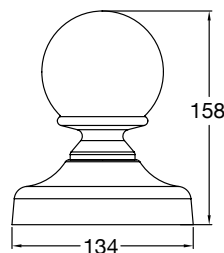

CODE **4617**
COVER WITH GLOBAL THIRSUS FOR COLUMN 120x120
BOUCHON AVEC THYRSOS ROND DE POTEAU 120x120
PRICE / PRIX **14,50 €/pc**