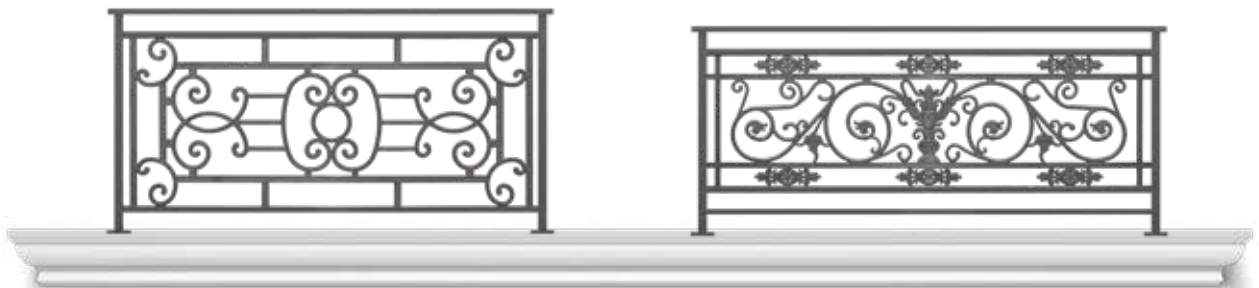

OLYMPIA

CODE	PSATHA	ASSEMBLED RAIL GARDE-CORPS ASSEMBLÉ
70-32	109,20 €/m	149,80 €/m

PERIKOKLADA

CODE	PSATHA	ASSEMBLED RAIL GARDE-CORPS ASSEMBLÉ
70-20	127,10 €/m	167,70 €/m