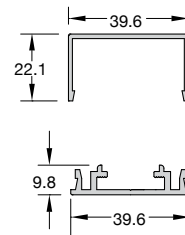

CODE	CLS-302
WEIGHT / POIDS	359 gr/m
GUIDE / GUIDAGE	
PRICE / PRIX	7,80 €/Kg