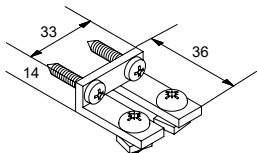

CODE **4261**

HANDRAIL CONNECTOR HORIZONTAL / JONCTION DE MAIN COURANTE (DROIT)

PRICE / PRIX **3,45 €/pc**

CODE **4270**

CONNECTOR FOR CLS-201/301/302/305 / JONCTION POUR CLS-201/301/302/305

PRICE / PRIX **4,70 €/pc**