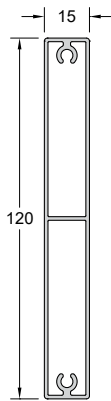

Ραμποτέ 120x15 Rabote 120x15	
Κωδ. / Code	P070-028
Βάρος / Weight	1019 gr/m
Τιμή / Price	8,20 €/Kg