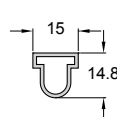

Καπάκι για προφίλ 070-009 Cover profile for 070-009	
Κωδ. / Code	070-0K9
Βάρος / Weight	165 gr/m
Τιμή / Price	8,20 €/Kg