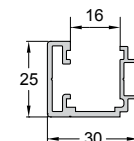

Οδηγός για τζάμι Guide for glass	
Κωδ. / Code	F50-319
Βάρος / Weight	687 gr/m
Τιμή / Price	7,40 €/Kg