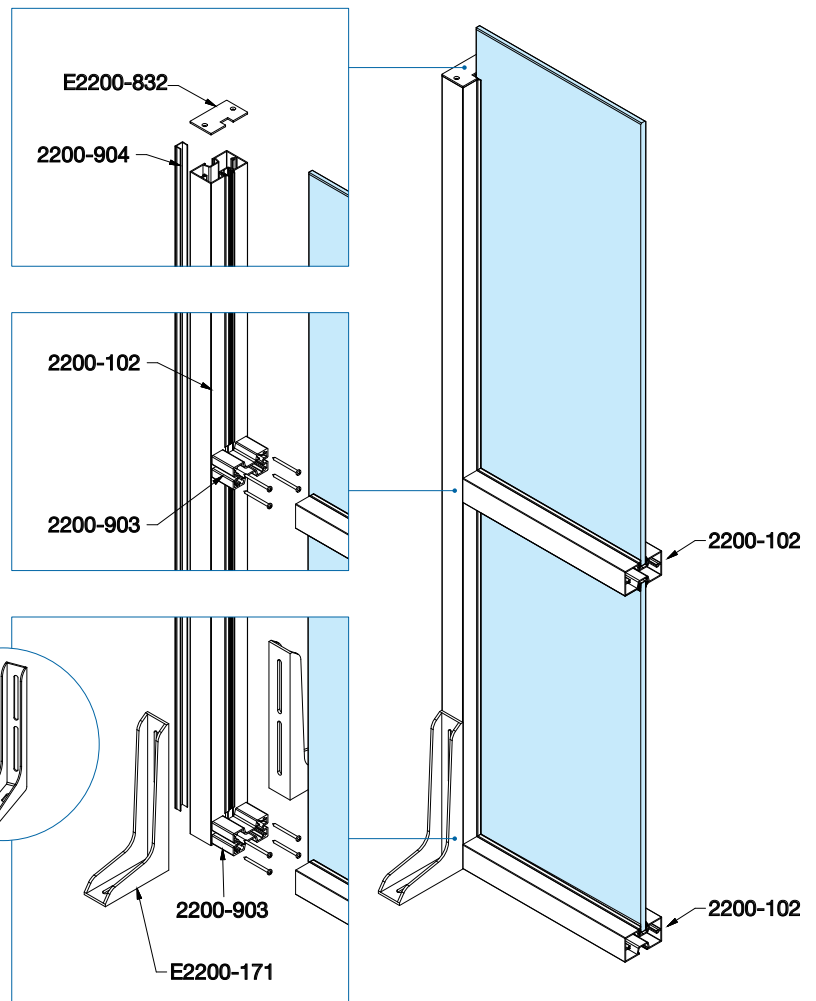

Open air

FIXED

7

Ρυθμιζόμενη βάση κολώνας  
Adjustable base for column

Κωδ. / Code	<b>E2200-171</b>
Τιμή / Price	<b>29,50 €/pc</b>

- Στάνταρ χρώματα: Black anodic & 420 anodic
- Ειδικά χρώματα: Επιπλέον επιβάρυνση 40,00 €/τεμάχιο
- Έγχρωμοι υαλοπίνακες ή υαλοπίνακες με κεραμική εκτύπωση λογοτύπου οι τιμές καθορίζονται κατόπιν συνεννόησης
- Standard colors: Black anodic & 420 anodic
- Special colors: Extra charge 40,00 €/pc
- Tinted, digital ceramic printing and sandblast glasses available upon request