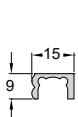

Καπάκι για προφίλ 070-011 Cover profile for 070-011	
Κωδ. / Code	070-K11
Βάρος / Weight	143 gr/m
Τιμή / Price	8,20 €/Kg