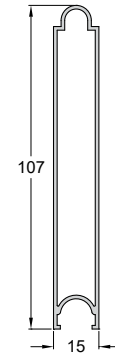

Ραμποτέ 100x15 Rabote 100x15	
Κωδ. / Code	070-022
Βάρος / Weight	788 gr/m
Τιμή / Price	8,20 €/Kg

Καπάκι για προφίλ 070-011 Cover profile for 070-011	
Κωδ. / Code	070-K11
Βάρος / Weight	143 gr/m
Τιμή / Price	8,20 €/Kg

Καπάκι οδηγού F50-319 Cover for guide F50-319	
Κωδ. / Code	F50-3K19
Βάρος / Weight	160 gr/m
Τιμή / Price	7,40 €/Kg

Καπάκι για προφίλ 070-009 Cover profile for 070-009	
Κωδ. / Code	070-0K9
Βάρος / Weight	165 gr/m
Τιμή / Price	8,20 €/Kg