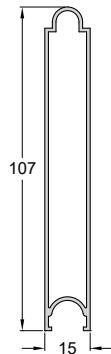

Ραμποτέ 100x15 Rabote 100x15	
Κωδ. / Code	070-022
Βάρος / Weight	788 gr/m
Τιμή / Price	8,20 €/Kg