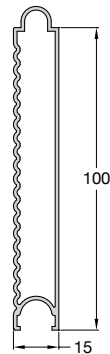

Ραμποτέ 100x15 Rabote 100x15	
Κωδ. / Code	070-023
Βάρος / Weight	827 gr/m
Τιμή / Price	8,20 €/Kg