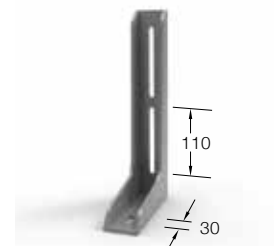

Πέλμα στήριξης κολώνας Column support profile	
Κωδ. / Code	<b>E2200-170</b>
Τιμή / Price	<b>16,60 €/paa</b>

Ρυθμιζόμενη βάση κολώνας Adjustable base for column	
Κωδ. / Code	<b>E2200-171</b>
Τιμή / Price	<b>29,50 €/pc</b>