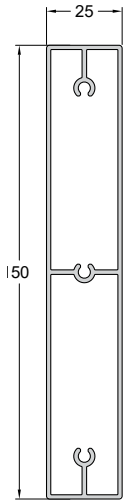

Ραμποτέ 150x25 Rabote 150x25	
Κωδ. / Code	PS10-100
Βάρος / Weight	1608 gr/m
Τιμή / Price	8,20 €/Kg