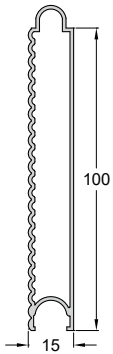

Ραμποτέ 100x15 Rabote 100x15	
Κωδ. / Code	<b>070-005</b>
Βάρος / Weight	1005 gr/m
Τιμή / Price	<b>8,20 €/Kg</b>

Ραμποτέ 150x25 Rabote 150x25	
Κωδ. / Code	<b>PS10-100</b>
Βάρος / Weight	1608 gr/m
Τιμή / Price	<b>8,20 €/Kg</b>

Ραμποτέ 120x15 Rabote 120x15	
Κωδ. / Code	<b>P070-028</b>
Βάρος / Weight	1019 gr/m
Τιμή / Price	<b>8,20 €/Kg</b>

Ραμποτέ 150x15 Rabote 150x15	
Κωδ. / Code	<b>P070-030</b>
Βάρος / Weight	1389 gr/m
Τιμή / Price	<b>8,20 €/Kg</b>