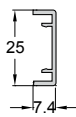

Καπάκι οδηγού F50-319 Cover for guide F50-319	
Κωδ. / Code	F50-3K19
Βάρος / Weight	160 gr/m
Τιμή / Price	7,40 €/Kg