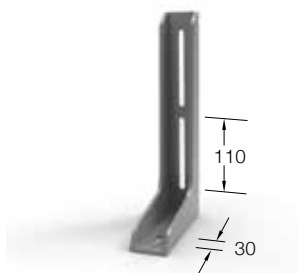

Ρυθμιζόμενη βάση κολώνας Adjustable base for column
Κωδ. / Code E2200-171
Τιμή / Price 29,50 €/pc