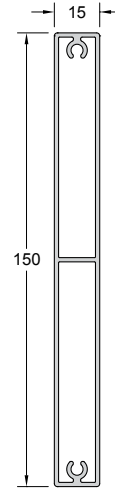

Ραμποτέ 150x15 Rabote 150x15	
Κωδ. / Code	P070-030
Βάρος / Weight	1389 gr/m
Τιμή / Price	8,20 €/Kg