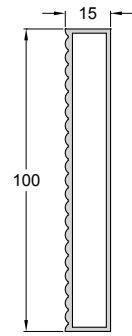

Column - Transom Poteau sans bouchon	
Code	2200-102
Weight / Poids	1885 gr/m
Price / Prix	7,80 €/Kg

Connector for column 2200-102 Raccordement de poteau 2200-102	
Code	2200-903
Weight / Poids	2758 gr/m
Price / Prix	7,80 €/Kg