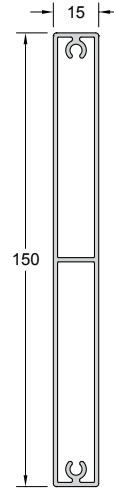

Ραμποτέ 150x15 Rabote 150x15	
Code	P070-030
Weight / Poids	1389 gr/m
Price / Prix	7,80 €/Kg