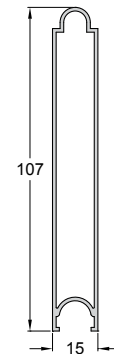

Rabote 100x15	
Code	070-005
Weight / Poids	1005 gr/m
Price / Prix	7,80 €/Kg

Ραμποτέ 150x25 Rabote 150x25	
Code	PS10-100
Weight / Poids	1608 gr/m
Price / Prix	7,80 €/Kg

Ραμποτέ 120x15 Rabote 120x15	
Code	P070-028
Weight / Poids	1019 gr/m
Price / Prix	7,80 €/Kg

Ραμποτέ 150x15 Rabote 150x15	
Code	P070-030
Weight / Poids	1389 gr/m
Price / Prix	7,80 €/Kg

Ραμποτέ 100x15 Rabote 100x15	
Code	070-011
Weight / Poids	837 gr/m
Price / Prix	7,80 €/Kg

Ραμποτέ 100x15 Rabote 100x15	
Code	070-022
Weight / Poids	788 gr/m
Price / Prix	7,80 €/Kg

Ραμποτέ 100x15 Rabote 100x15	
Code	070-023
Weight / Poids	827 gr/m
Price / Prix	7,80 €/Kg

Ραμποτέ 100x15 Rabote 100x15	
Code	070-022
Weight / Poids	788 gr/m
Price / Prix	7,80 €/Kg

Cover profile for 070-011 Bouchon de profile 070-011	
Code	070-K11
Weight / Poids	143 gr/m
Price / Prix	7,80 €/Kg