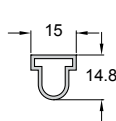

Cover profile for 070-009 Bouchon de profile 70-009	
Code	070-0K9
Weight / Poids	165 gr/m
Price / Prix	7,80 €/Kg