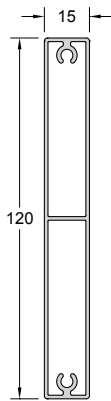

Column - Transom Poteau sans bouchon	
Code	2200-102
Weight / Poids	1885 gr/m
Price / Prix	7,80 €/Kg

Connector for column 2200-102 Raccordement de poteau 2200-102	
Code	2200-903
Weight / Poids	2758 gr/m
Price / Prix	7,80 €/Kg

Rabote 100x15	
Code	070-005
Weight / Poids	1005 gr/m
Price / Prix	7,80 €/Kg

Ραμποτέ 150x25 Rabote 150x25	
Code	PS10-100
Weight / Poids	1608 gr/m
Price / Prix	7,80 €/Kg

Ραμποτέ 120x15 Rabote 120x15	
Code	P070-028
Weight / Poids	1019 gr/m
Price / Prix	7,80 €/Kg