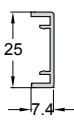

Cover for guide F50-319 Capuchon de guidage F50-319	
Code	F50-3K19
Weight / Poids	160 gr/m
Price / Prix	7,00 €/Kg