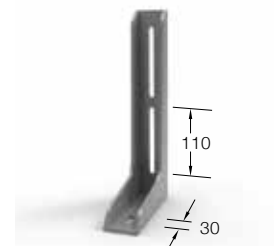

Adjustable base for column Poteau base réglable	
Code	E2200-171
Price / Prix	29,50 €/pc

Open Air THEA GLASS WALL (SECUR.4+4 4PVB)									
Type	1000mm	1005-1195mm	1200mm	1205-1495mm	1500mm	1505-1795mm	1800mm	1805-1995mm	2000mm
OA 1000	480,00 €/pc	530,00 €/pc	530,00 €/pc	590,00 €/pc	590,00 €/pc	655,00 €/pc	655,00 €/pc	705,00 €/pc	705,00 €/pc
OA 1100	535,00 €/pc	585,00 €/pc	585,00 €/pc	655,00 €/pc	655,00 €/pc	730,00 €/pc	730,00 €/pc	775,00 €/pc	775,00 €/pc
OA 1200	575,00 €/pc	630,00 €/pc	630,00 €/pc	705,00 €/pc	705,00 €/pc	785,00 €/pc	785,00 €/pc	840,00 €/pc	840,00 €/pc
OA 1600	675,00 €/pc	740,00 €/pc	740,00 €/pc	845,00 €/pc	845,00 €/pc	950,00 €/pc	950,00 €/pc	1020,00 €/pc	1020,00 €/pc
OA 1800	720,00 €/pc	800,00 €/pc	800,00 €/pc	910,00 €/pc	910,00 €/pc	1020,00 €/pc	1020,00 €/pc	1090,00 €/pc	1090,00 €/pc
OA 2000	775,00 €/pc	855,00 €/pc	855,00 €/pc	975,00 €/pc	975,00 €/pc	1095,00 €/pc	1095,00 €/pc	1185,00 €/pc	1185,00 €/pc