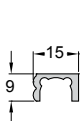

Rabote 100x15	
Code	070-005
Weight / Poids	1005 gr/m
Price / Prix	7,80 €/Kg

Ραμποτέ 150x25 Rabote 150x25	
Code	PS10-100
Weight / Poids	1608 gr/m
Price / Prix	7,80 €/Kg

Ραμποτέ 120x15 Rabote 120x15	
Code	P070-028
Weight / Poids	1019 gr/m
Price / Prix	7,80 €/Kg

Ραμποτέ 150x15 Rabote 150x15	
Code	P070-030
Weight / Poids	1389 gr/m
Price / Prix	7,80 €/Kg

Ραμποτέ 100x15 Rabote 100x15	
Code	070-011
Weight / Poids	837 gr/m
Price / Prix	7,80 €/Kg

Ραμποτέ 100x15 Rabote 100x15	
Code	070-022
Weight / Poids	788 gr/m
Price / Prix	7,80 €/Kg

Ραμποτέ 100x15 Rabote 100x15	
Code	070-023
Weight / Poids	827 gr/m
Price / Prix	7,80 €/Kg

Ραμποτέ 100x15 Rabote 100x15	
Code	070-022
Weight / Poids	788 gr/m
Price / Prix	7,80 €/Kg

Cover profile for 070-011 Bouchon de profile 070-011	
Code	070-K11
Weight / Poids	143 gr/m
Price / Prix	7,80 €/Kg