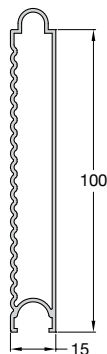

Column - Transom Poteau sans bouchon	
Code	2200-102
Weight / Poids	1885 gr/m
Price / Prix	7,80 €/Kg

Connector for column 2200-102 Raccordement de poteau 2200-102	
Code	2200-903
Weight / Poids	2758 gr/m
Price / Prix	7,80 €/Kg

Rabote 100x15	
Code	070-005
Weight / Poids	1005 gr/m
Price / Prix	7,80 €/Kg

Ραμποτέ 150x25 Rabote 150x25	
Code	PS10-100
Weight / Poids	1608 gr/m
Price / Prix	7,80 €/Kg

Ραμποτέ 120x15 Rabote 120x15	
Code	P070-028
Weight / Poids	1019 gr/m
Price / Prix	7,80 €/Kg

Ραμποτέ 150x15 Rabote 150x15	
Code	P070-030
Weight / Poids	1389 gr/m
Price / Prix	7,80 €/Kg

Ραμποτέ 100x15 Rabote 100x15	
Code	070-011
Weight / Poids	837 gr/m
Price / Prix	7,80 €/Kg

Ραμποτέ 100x15 Rabote 100x15	
Code	070-022
Weight / Poids	788 gr/m
Price / Prix	7,80 €/Kg