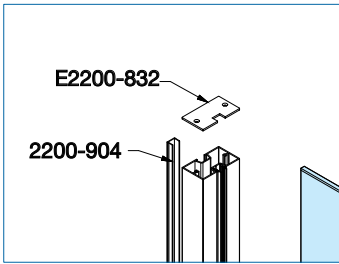

- Standard colors: Black anodic & 420 anodic
- Special colors: Extra charge 40,00 €/pc
- Tinted, digital ceramic printing and sandblast glasses available upon request
- Couleurs standard: Noir anodique et 420 anodisé
- Couleurs spéciales: Supplément 40,00 €/pc
- Teinté, impression céramique numérique et verres sablés disponibles sur demande