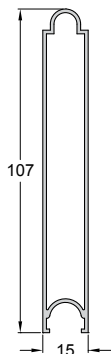

Column - Transom Poteau sans bouchon	
Code	2200-102
Weight / Poids	1885 gr/m
Price / Prix	7,80 €/Kg

Connector for column 2200-102 Raccordement de poteau 2200-102	
Code	2200-903
Weight / Poids	2758 gr/m
Price / Prix	7,80 €/Kg

Rabote 100x15	
Code	070-005
Weight / Poids	1005 gr/m
Price / Prix	7,80 €/Kg

Ραμποτέ 150x25 Rabote 150x25	
Code	PS10-100
Weight / Poids	1608 gr/m
Price / Prix	7,80 €/Kg

Ραμποτέ 120x15 Rabote 120x15	
Code	P070-028
Weight / Poids	1019 gr/m
Price / Prix	7,80 €/Kg

Ραμποτέ 150x15 Rabote 150x15	
Code	P070-030
Weight / Poids	1389 gr/m
Price / Prix	7,80 €/Kg

Ραμποτέ 100x15 Rabote 100x15	
Code	070-011
Weight / Poids	837 gr/m
Price / Prix	7,80 €/Kg

Ραμποτέ 100x15 Rabote 100x15	
Code	070-022
Weight / Poids	788 gr/m
Price / Prix	7,80 €/Kg