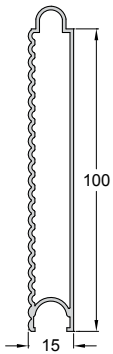

Column - Transom Poteau sans bouchon	
Code	2200-102
Weight / Poids	1885 gr/m
Price / Prix	7,80 €/Kg

Connector for column 2200-102 Raccordement de poteau 2200-102	
Code	2200-903
Weight / Poids	2758 gr/m
Price / Prix	7,80 €/Kg

Rabote 100x15	
Code	070-005
Weight / Poids	1005 gr/m
Price / Prix	7,80 €/Kg

Ραμποτέ 150x25 Rabote 150x25	
Code	PS10-100
Weight / Poids	1608 gr/m
Price / Prix	7,80 €/Kg

Ραμποτέ 120x15 Rabote 120x15	
Code	P070-028
Weight / Poids	1019 gr/m
Price / Prix	7,80 €/Kg

Ραμποτέ 150x15 Rabote 150x15	
Code	P070-030
Weight / Poids	1389 gr/m
Price / Prix	7,80 €/Kg

Ραμποτέ 100x15 Rabote 100x15	
Code	070-011
Weight / Poids	837 gr/m
Price / Prix	7,80 €/Kg

Ραμποτέ 100x15 Rabote 100x15	
Code	070-022
Weight / Poids	788 gr/m
Price / Prix	7,80 €/Kg

Ραμποτέ 100x15 Rabote 100x15	
Code	070-023
Weight / Poids	827 gr/m
Price / Prix	7,80 €/Kg

Ραμποτέ 100x15 Rabote 100x15	
Code	070-022
Weight / Poids	788 gr/m
Price / Prix	7,80 €/Kg

Cover profile for 070-011 Bouchon de profile 070-011	
Code	070-K11
Weight / Poids	143 gr/m
Price / Prix	7,80 €/Kg