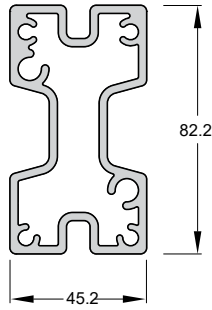

Open Air ULTRA PLUS GLASS WALL (4+4 2PVB)									
Type	1000mm	1005-1195mm	1200mm	1205-1495mm	1500mm	1505-1795mm	1800mm	1805-1995mm	2000mm
OA 1000	460,00 €/pc	490,00 €/pc	490,00 €/pc	540,00 €/pc	540,00 €/pc	595,00 €/pc	595,00 €/pc	630,00 €/pc	630,00 €/pc
OA 1100	495,00 €/pc	540,00 €/pc	540,00 €/pc	595,00 €/pc	595,00 €/pc	650,00 €/pc	650,00 €/pc	690,00 €/pc	690,00 €/pc
OA 1200	535,00 €/pc	575,00 €/pc	575,00 €/pc	635,00 €/pc	635,00 €/pc	695,00 €/pc	695,00 €/pc	735,00 €/pc	735,00 €/pc
OA 1600	580,00 €/pc	630,00 €/pc	630,00 €/pc	700,00 €/pc	700,00 €/pc	770,00 €/pc	770,00 €/pc	825,00 €/pc	825,00 €/pc
OA 1800	610,00 €/pc	660,00 €/pc	660,00 €/pc	740,00 €/pc	740,00 €/pc	820,00 €/pc	820,00 €/pc	870,00 €/pc	870,00 €/pc
OA 2000	650,00 €/pc	705,00 €/pc	705,00 €/pc	790,00 €/pc	790,00 €/pc	870,00 €/pc	870,00 €/pc	920,00 €/pc	920,00 €/pc

Column - Transom Poteau sans bouchon	
Code	2200-102
Weight / Poids	1885 gr/m
Price / Prix	7,80 €/Kg

Connector for column 2200-102 Raccordement de poteau 2200-102	
Code	2200-903
Weight / Poids	2758 gr/m
Price / Prix	7,80 €/Kg