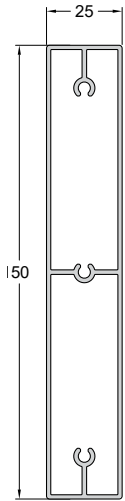

Ραμποτέ 150x25 Rabote 150x25	
Code	PS10-100
Weight / Poids	1608 gr/m
Price / Prix	7,80 €/Kg