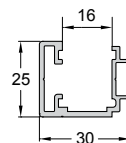

Guide for glass Guidage de verre 10-12mm	
Code	F50-319
Weight / Poids	687 gr/m
Price / Prix	7,00 €/Kg