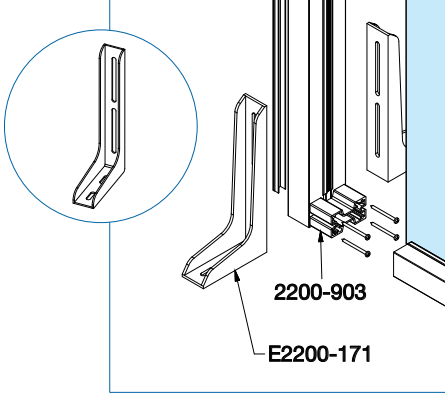

- Standard colors: Black anodic & 420 anodic
- Special colors: Extra charge 40,00 €/pc
- Tinted, digital ceramic printing and sandblast glasses available upon request
- Couleurs standard: Noir anodique et 420 anodisé
- Couleurs spéciales: Supplément 40,00 €/pc
- Teinté, impression céramique numérique et verres sablés disponibles sur demande