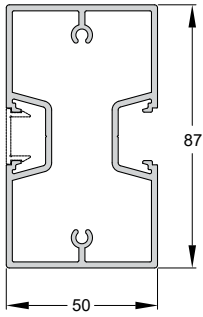

Column - Transom Poteau sans bouchon	
Code	2200-102
Weight / Poids	1885 gr/m
Price / Prix	7,80 €/Kg

Connector for column 2200-102 Raccordement de poteau 2200-102	
Code	2200-903
Weight / Poids	2758 gr/m
Price / Prix	7,80 €/Kg