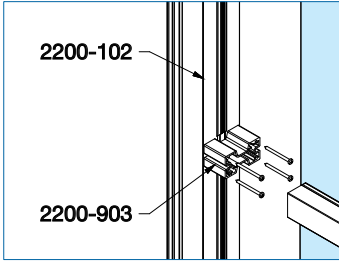

- Standard colors: Black anodic & 420 anodic
- Special colors: Extra charge 40,00 €/pc
- Tinted, digital ceramic printing and sandblast glasses available upon request
- Couleurs standard: Noir anodique et 420 anodisé
- Couleurs spéciales: Supplément 40,00 €/pc
- Teinté, impression céramique numérique et verres sablés disponibles sur demande