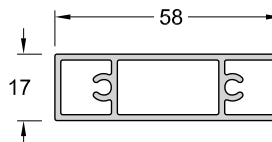

ΚΑΠΕ 58x17
SQUARE 58x17

Κωδ. / Code	FSN-302
Βάρος / Weight	781 gr/m
Τιμή / Price	8,20 €/Kg