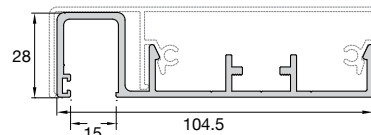

ΒΑΣΗ ΚΟΥΠΑΣΤΗΣ FSN-223 BASE FOR HANDRAIL FSN-223	
Κωδ. / Code	FSN-203
Βάρος / Weight	1260 gr/m
Τιμή / Price	8,20 €/Kg