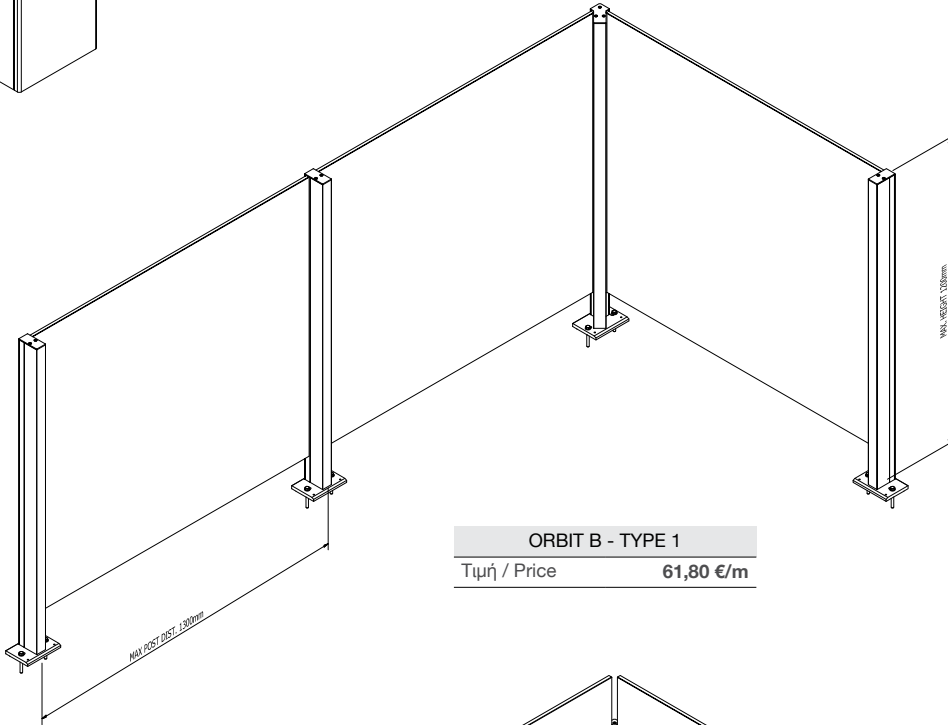

ORBIT B SYSTEM

ORBIT B - TYPE 1
Τιμή / Price **61,80 €/m**