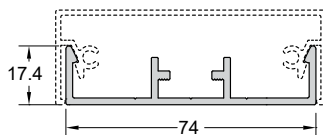

ΒΑΣΗ ΚΟΥΠΑΣΤΗΣ FSN-221 BASE FOR HANDRAIL FSN-221	
Κωδ. / Code	CLS-201
Βάρος / Weight	757 gr/m
Τιμή / Price	8,20 €/Kg