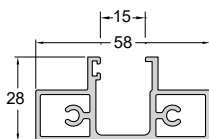

ΟΔΗΓΟΣ ΤΖΑΜΙΟΥ 58x28
GUIDE FOR GLASS 58x28

Κωδ. / Code	FSN-303
Βάρος / Weight	976 gr/m
Τιμή / Price	8,20 €/Kg