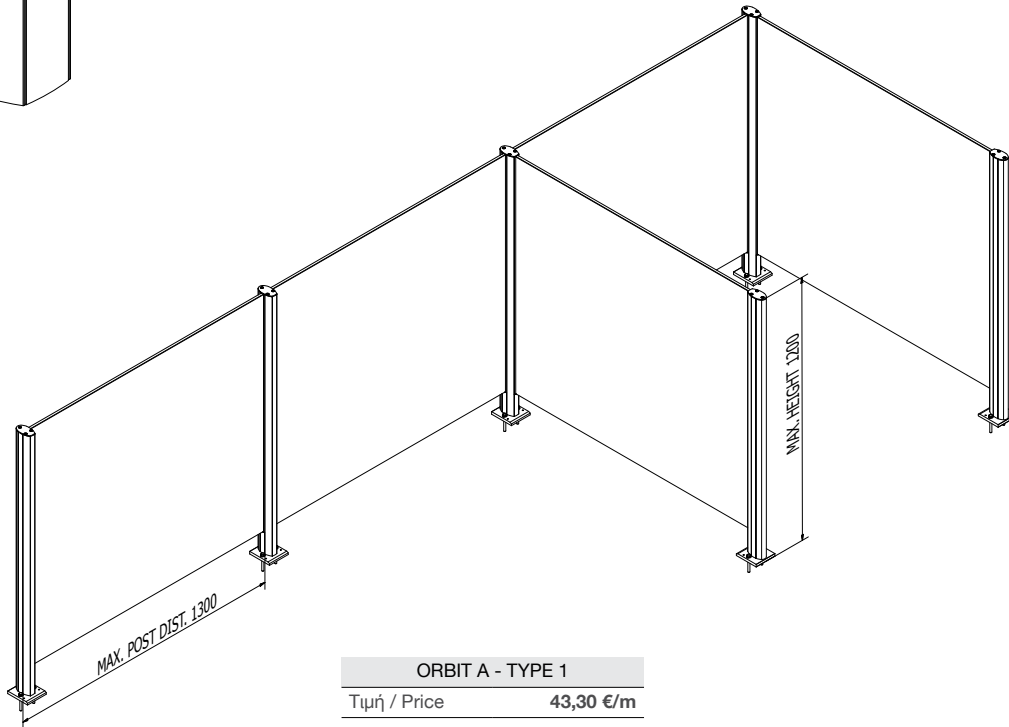

ORBIT A SYSTEM

ΔΕΙΓΜΑ FUSION ORBIT 40x40 SAMPLE FUSION ORBIT 40x40	
Κωδικός / Code	FSN03-ORB
Τιμή / Price	35,00 €

* Η τιμή είναι net και δεν επιδέχεται έκπτωση
Price is net and no discount is available