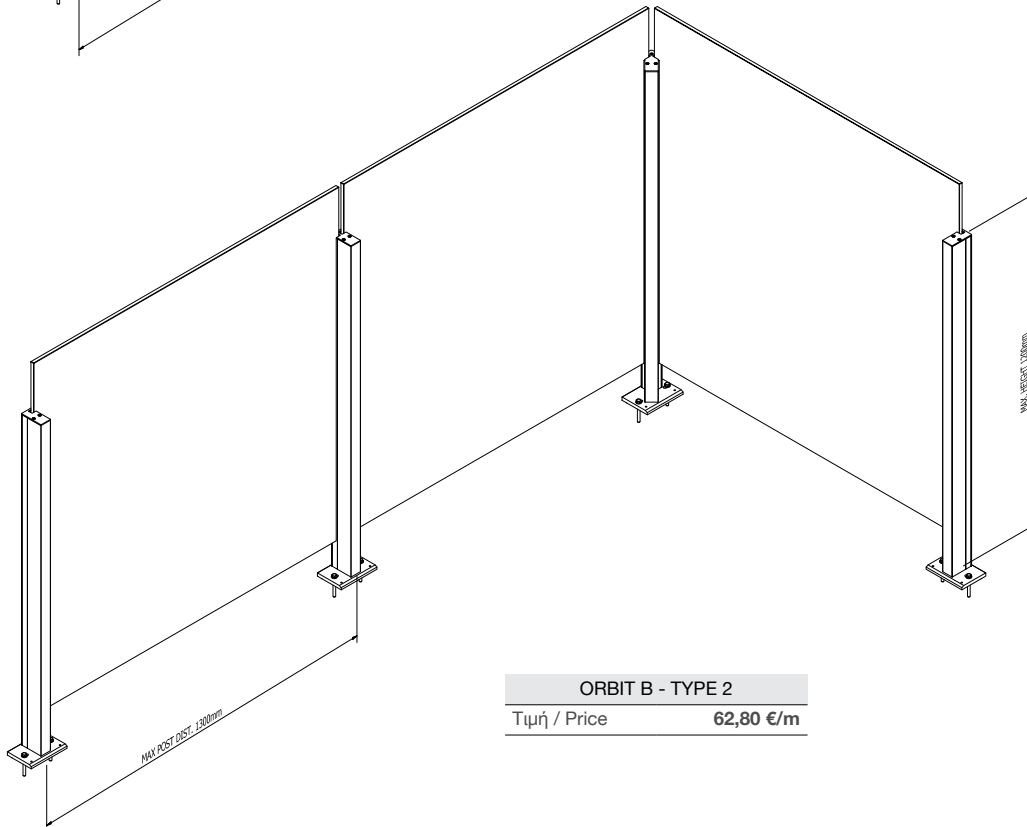

ORBIT B - TYPE 2
Τιμή / Price **62,80 €/m**