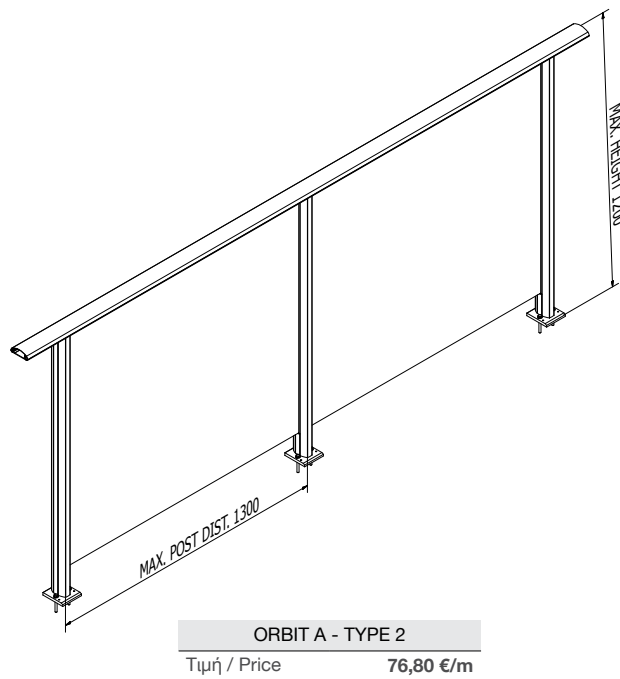

ORBIT A SYSTEM

ΔΕΙΓΜΑ FUSION ORBIT 40x40 SAMPLE FUSION ORBIT 40x40	
Κωδικός / Code	FSN03-ORB
Τιμή / Price	35,00 €

* Η τιμή είναι net και δεν επιδέχεται έκπτωση
Price is net and no discount is available