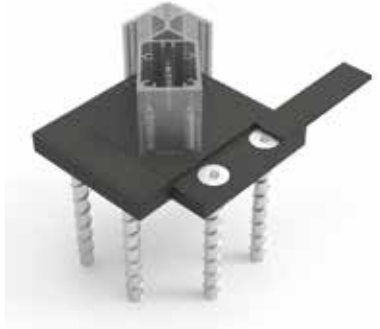

ΠΕΛΜΑ ΚΟΛΩΝΑΣ FSN-104
SUPPORT FOOT FOR COLUMN FSN-104

Κωδ. / Code	4735
Ral Λευκό-Μαύρο Ral White-black	28,00 €/pc
Φυσική Ανοδίσωση Anodize Natural	24,30 €/pc
Γυαλιστερή Ανοδίσωση F50 Anodize Gloss F50	25,05 €/pc