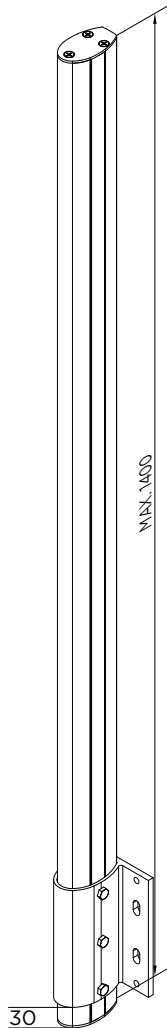

PRE-FABRICATED POST TYPES - FUSION LINE ORBIT 1/2 EXTERNAL FIXATION

FSN-102 / E4759 ORBIT 1 EXTERNAL		Τιμή / Price
E4661-1400	ΚΟΛΩΝΑ ΤΕΡΜΑΤΙΚΗ TERMINAL POST	67,40 €/m
E4662-1400	ΚΟΛΩΝΑ ΜΕΣΑΙΑ MAIN POST	78,40 €/m

FSN-103 / E4760 ORBIT 2 EXTERNAL		Τιμή / Price
E4663-1400	ΚΟΛΩΝΑ ΤΕΡΜΑΤΙΚΗ TERMINAL POST	67,00 €/m
E4664-1400	ΚΟΛΩΝΑ ΜΕΣΑΙΑ MAIN POST	72,40 €/m