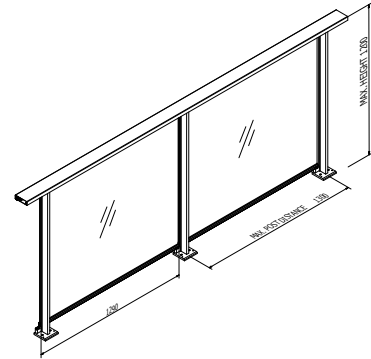

ELXIS C
Τιμή / Price **79,40 €/m**