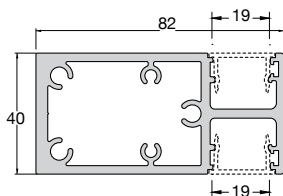

ΚΟΛΩΝΑ 40x82 (ΧΩΡΙΣ ΚΑΠΑΚΙ) COLUMN 40x82 (WITHOUT CAP)	
Κωδ. / Code	FSN-103
Βάρος / Weight	2367 gr/m
Τιμή / Price	8,20 €/Kg