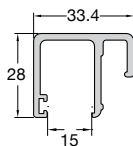

ΟΔΗΓΟΣ ΑΝΩ ΤΖΑΜΙΟΥ
GUIDE FOR GLASS (UP)

Κωδ. / Code	FSN-301
Βάρος / Weight	607 gr/m
Τιμή / Price	8,20 €/Kg