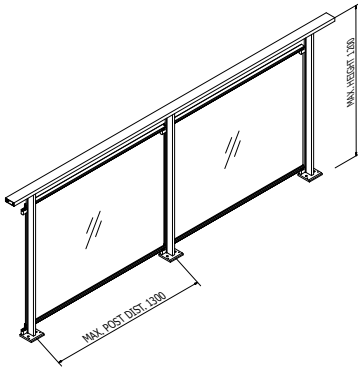

ELXIS SYSTEM

ELXIS A
Τιμή / Price **75,70 €/m**