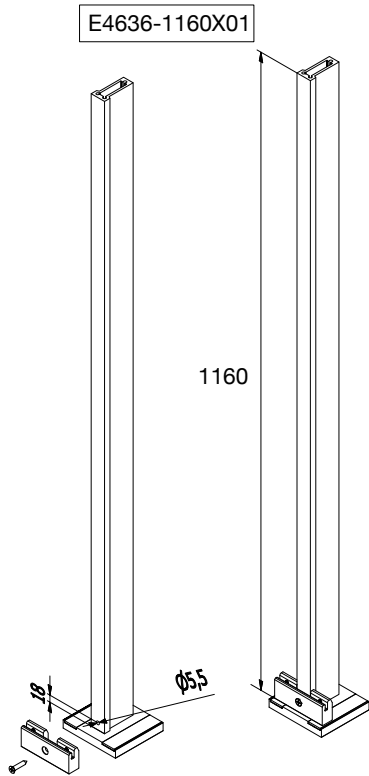

PRE-FABRICATED POST TYPES - Elxis

ΥΨΟΣ (H) HEIGHT (H) mm	ΠΕΡΙΓΡΑΦΗ DESCRIPTION	ΚΩΔΙΚΟΣ CODE	ΤΙΜΗ Price
1160	ΚΟΛΩΝΑ ELXIS ELXIS POST	E4636-1160X01	54,60 €/pc

ΥΨΟΣ (H) HEIGHT (H) mm	ΠΕΡΙΓΡΑΦΗ DESCRIPTION	ΚΩΔΙΚΟΣ CODE	ΤΙΜΗ Price
1160	ΚΟΛΩΝΑ ELXIS ELXIS POST	E4637-1160X01	63,50 €/pc