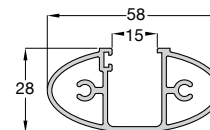

**ΟΔΗΓΟΣ ΤΖΑΜΙΟΥ 58x28**  
GUIDE FOR GLASS 58x28

Κωδ. / Code	<b>FSN-303</b>
Βάρος / Weight	976 gr/m
Τιμή / Price	<b>8,20 €/Kg</b>

**ΠΡΟΦΙΛ ΟΒΑΛ 58x28**  
PROFILE OVAL 58X28

Κωδ. / Code	<b>FSN-304</b>
Βάρος / Weight	804 gr/m
Τιμή / Price	<b>8,20 €/Kg</b>