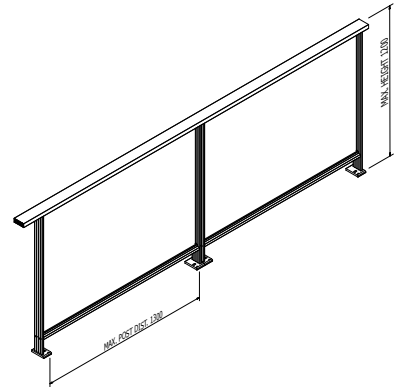

SYNTHESIS B2
Τιμή / Price **57,60 €/m**