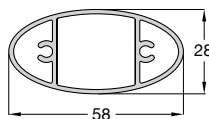

**ΟΔΗΓΟΣ ΤΖΑΜΙΟΥ 58x28**  
GUIDE FOR GLASS 58x28

Κωδ. / Code	<b>FSN-303</b>
Βάρος / Weight	976 gr/m
Τιμή / Price	<b>8,20 €/Kg</b>

**ΠΡΟΦΙΛ ΟΒΑΛ 58x28**  
PROFILE OVAL 58X28

Κωδ. / Code	<b>FSN-304</b>
Βάρος / Weight	804 gr/m
Τιμή / Price	<b>8,20 €/Kg</b>