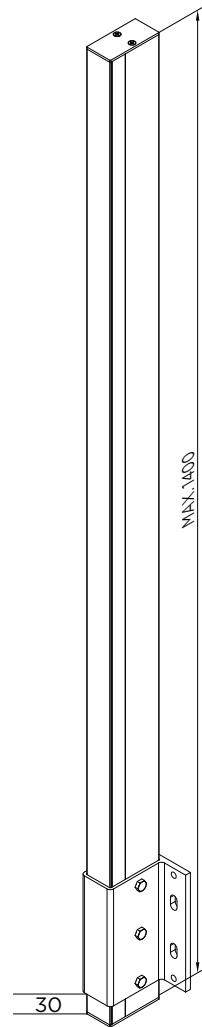

PRE-FABRICATED POST TYPES - FUSION LINE ORBIT 1/2 EXTERNAL FIXATION

FSN-102 / E4759 ORBIT 1 EXTERNAL		Τιμή / Price
E4661-1400	ΚΟΛΩΝΑ ΤΕΡΜΑΤΙΚΗ TERMINAL POST	67,40 €/m
E4662-1400	ΚΟΛΩΝΑ ΜΕΣΑΙΑ MAIN POST	78,40 €/m

FSN-103 / E4760 ORBIT 2 EXTERNAL		Τιμή / Price
E4663-1400	ΚΟΛΩΝΑ ΤΕΡΜΑΤΙΚΗ TERMINAL POST	67,00 €/m
E4664-1400	ΚΟΛΩΝΑ ΜΕΣΑΙΑ MAIN POST	72,40 €/m