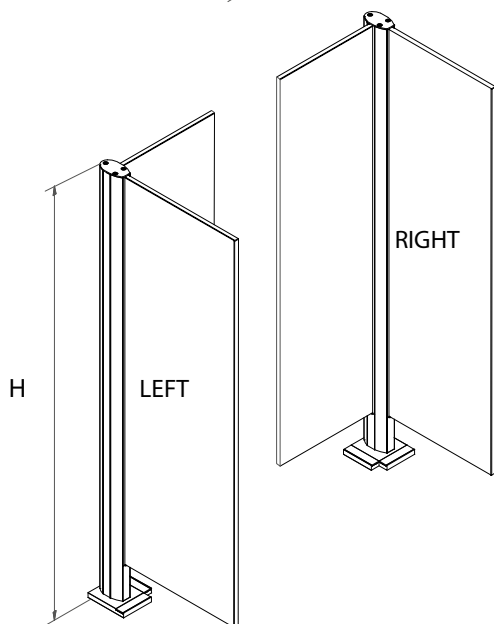

PRE-FABRICATED POST TYPES - FUSION LINE ORBIT 01

ΥΨΟΣ HEIGHT (H) mm	ΠΕΡΙΓΡΑΦΗ DESCRIPTION	ΚΩΔΙΚΟΣ CODE	ΤΙΜΗ Price
950	ΤΕΡΜΑΤΙΚΗ ΚΟΛΩΝΑ ORBIT 1 H950mm (ΣΥΝΑΡΜ.) TERMINAL POST ORBIT 1 H950mm ASSEMBLED	E4632-0950	51,80 €/pc
1000	ΤΕΡΜΑΤΙΚΗ ΚΟΛΩΝΑ ORBIT 1 H1000mm (ΣΥΝΑΡΜ.) TERMINAL POST ORBIT 1 H1000mm ASSEMBLED	E4632-1000	52,90 €/pc
1070	ΤΕΡΜΑΤΙΚΗ ΚΟΛΩΝΑ ORBIT 1 H1070mm (ΣΥΝΑΡΜ.) TERMINAL POST ORBIT 1 H1070mm ASSEMBLED	E4632-1070	54,40 €/pc
950	ΜΕΣΑΙΑ ΚΟΛΩΝΑ ORBIT 1 H950mm (ΣΥΝΑΡΜ.) MAIN POST ORBIT 1 H950mm ASSEMBLED	E4633-0950	62,10 €/pc
1000	ΜΕΣΑΙΑ ΚΟΛΩΝΑ ORBIT 1 H1000mm (ΣΥΝΑΡΜ.) MAIN POST ORBIT 1 H1000mm ASSEMBLED	E4633-1000	63,20 €/pc
1070	ΜΕΣΑΙΑ ΚΟΛΩΝΑ ORBIT 1 H1070mm (ΣΥΝΑΡΜ.) MAIN POST ORBIT 1 H1070mm ASSEMBLED	E4633-1070	64,70 €/pc
950	ΓΩΝΙΑΚΗ ΚΟΛΩΝΑ (ΑΡΙΣΤΕΡΑ) ORBIT 1 H950mm (ΣΥΝΑΡΜ.) CORNER POST LEFT ORBIT 1 H950mm ASSEMBLED	E4634-0950	59,70 €/pc
950	ΓΩΝΙΑΚΗ ΚΟΛΩΝΑ (ΔΕΞΙΑ) ORBIT 1 H950mm (ΣΥΝΑΡΜ.) CORNER POST RIGHT ORBIT 1 H950mm ASSEMBLED	E4635-0950	59,70 €/pc
1000	ΓΩΝΙΑΚΗ ΚΟΛΩΝΑ (ΑΡΙΣΤΕΡΑ) ORBIT 1 H1000mm (ΣΥΝΑΡΜ.) CORNER POST LEFT ORBIT 1 H1000mm ASSEMBLED	E4634-1000	60,90 €/pc
1000	ΓΩΝΙΑΚΗ ΚΟΛΩΝΑ (ΔΕΞΙΑ) ORBIT 1 H1000mm (ΣΥΝΑΡΜ.) CORNER POST RIGHT ORBIT 1 H1000mm ASSEMBLED	E4635-1000	60,90 €/pc
1070	ΓΩΝΙΑΚΗ ΚΟΛΩΝΑ (ΑΡΙΣΤΕΡΑ) ORBIT 1 H1070mm (ΣΥΝΑΡΜ.) CORNER POST LEFT ORBIT 1 H1070mm ASSEMBLED	E4634-1070	62,50 €/pc
1070	ΓΩΝΙΑΚΗ ΚΟΛΩΝΑ (ΔΕΞΙΑ) ORBIT 1 H1070mm (ΣΥΝΑΡΜ.) CORNER POST RIGHT ORBIT 1 H1070mm ASSEMBLED	E4635-1070	62,50 €/pc

Για χρώμα λευκό ή μαύρο
colour white or black