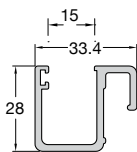

ΟΔΗΓΟΣ ΚΑΤΩ ΤΖΑΜΙΟΥ
GUIDE FOR GLASS (DOWN)

Κωδ. / Code	FSN-300
Βάρος / Weight	607 gr/m
Τιμή / Price	8,20 €/Kg