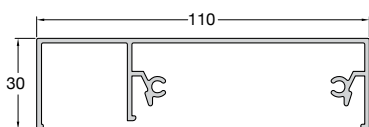

ΚΑΠΑΚΙ ΚΟΥΠΑΣΤΗΣ 110x30
COVER FOR HANDRAIL 110x30

Κωδ. / Code	FSN-223
Βάρος / Weight	1006 gr/m
Τιμή / Price	8,20 €/Kg