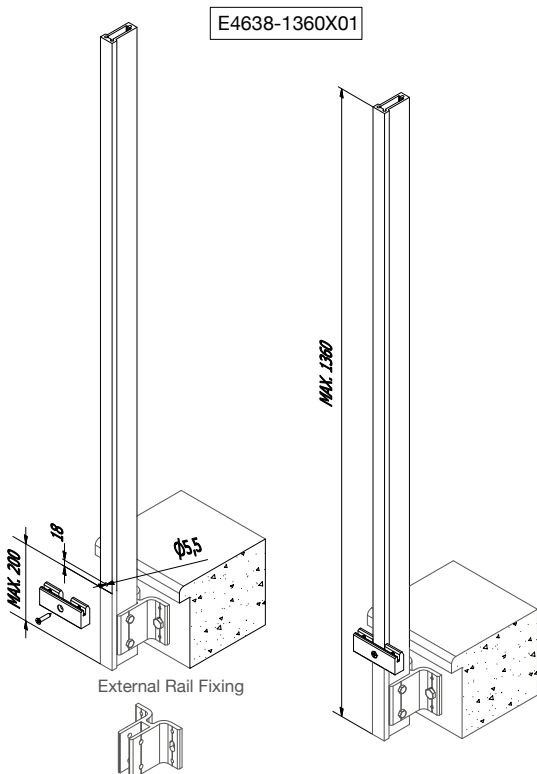

ΥΨΟΣ (H) HEIGHT (H) mm	ΠΕΡΙΓΡΑΦΗ DESCRIPTION	ΚΩΔΙΚΟΣ CODE	ΤΙΜΗ Price
1360	ΚΟΛΩΝΑ ELXIS ELXIS POST	E4638-13601	59,80 €/pc

ΥΨΟΣ (H) HEIGHT (H) mm	ΠΕΡΙΓΡΑΦΗ DESCRIPTION	ΚΩΔΙΚΟΣ CODE	ΤΙΜΗ Price
1360	ΚΟΛΩΝΑ ELXIS ELXIS POST	E4639-1360	68,70 €/pc