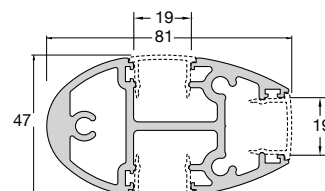

# ΠΡΟΦΙΛ - PROFILES

ΚΟΛΩΝΑ 12x64 COLUMN 12x64	
Κωδ. / Code	<b>FSN-100</b>
Βάρος / Weight	1442 gr/m
Τιμή / Price	<b>8,20 €/Kg</b>

ΚΟΛΩΝΑ 28x64 COLUMN 28x64	
Κωδ. / Code	<b>FSN-101</b>
Βάρος / Weight	1980 gr/m
Τιμή / Price	<b>8,20 €/Kg</b>