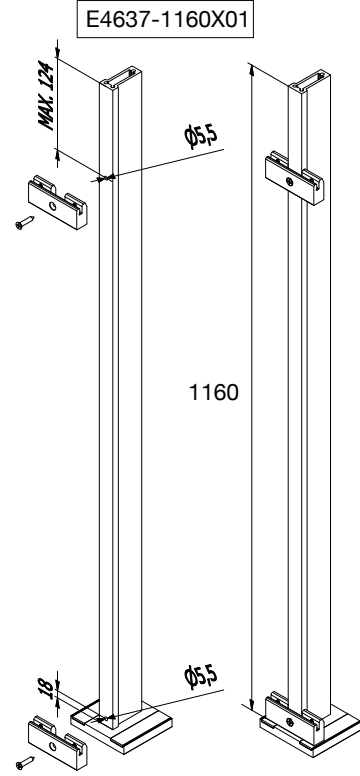

PRE-FABRICATED POST TYPES - Elxis

ΥΨΟΣ (H) HEIGHT (H) mm	ΠΕΡΙΓΡΑΦΗ DESCRIPTION	ΚΩΔΙΚΟΣ CODE	ΤΙΜΗ Price
1160	ΚΟΛΩΝΑ ELXIS ELXIS POST	E4636-1160X01	54,60 €/pc

ΥΨΟΣ (H) HEIGHT (H) mm	ΠΕΡΙΓΡΑΦΗ DESCRIPTION	ΚΩΔΙΚΟΣ CODE	ΤΙΜΗ Price
1160	ΚΟΛΩΝΑ ELXIS ELXIS POST	E4637-1160X01	63,50 €/pc