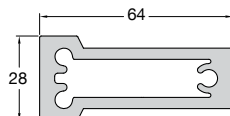

# ΠΡΟΦΙΛ - PROFILES

ΚΟΛΩΝΑ 12x64 COLUMN 12x64	
Κωδ. / Code	<b>FSN-100</b>
Βάρος / Weight	1442 gr/m
Τιμή / Price	<b>8,20 €/Kg</b>

ΚΟΛΩΝΑ 28x64 COLUMN 28x64	
Κωδ. / Code	<b>FSN-101</b>
Βάρος / Weight	1980 gr/m
Τιμή / Price	<b>8,20 €/Kg</b>