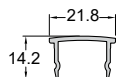

ΚΑΠΑΚΙ ΚΟΛΩΝΑΣ FSN-102 COVER FOR COLUMN FSN-102	
Κωδ. / Code	FSN-122
Βάρος / Weight	163 gr/m
Τιμή / Price	8,20 €/Kg