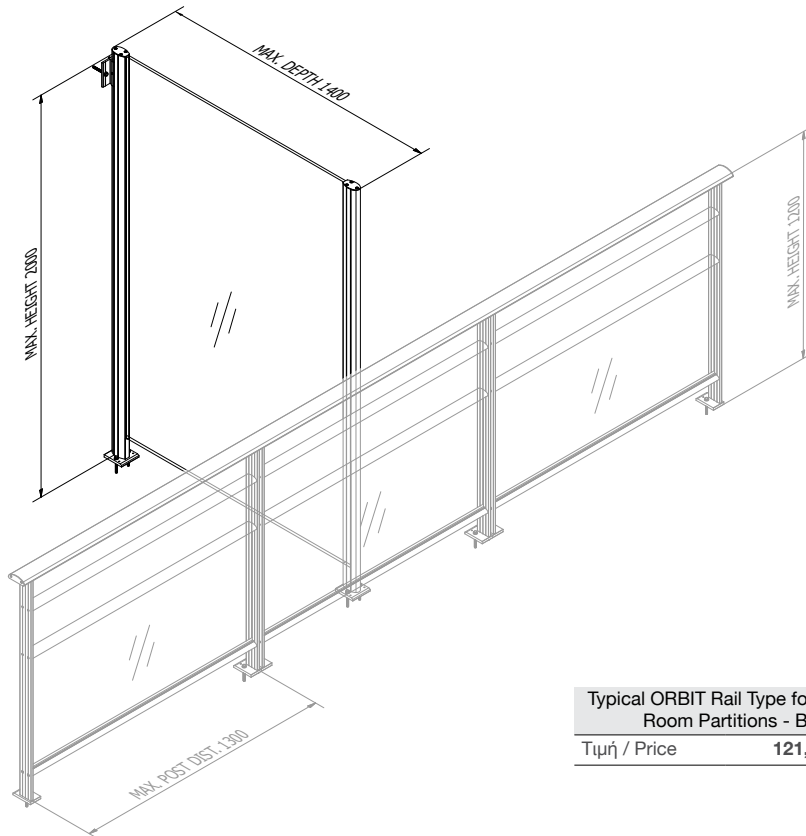

Typical ORBIT Rail Type for Hotel Room Partitions - B
Τιμή / Price **121,80 €/m**