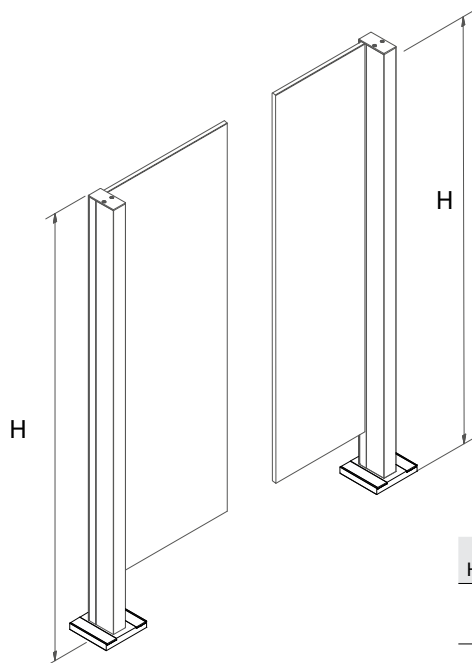

PRE-FABRICATED POST TYPES - FUSION LINE ORBIT 02

ΥΨΟΣ (H) HEIGHT (H) mm	ΠΕΡΙΓΡΑΦΗ DESCRIPTION	ΚΩΔΙΚΟΣ CODE	ΤΙΜΗ Price
950	ΚΟΛΩΝΑ ΤΕΡΜΑΤΙΚΗ H950 TERMINAL POST H950	E4642-0950	53,00 €/pc
1000	ΚΟΛΩΝΑ ΤΕΡΜΑΤΙΚΗ H1000 TERMINAL POST H1000	E4642-1000	54,00 €/pc
1070	ΚΟΛΩΝΑ ΤΕΡΜΑΤΙΚΗ H1070 TERMINAL POST H1070	E4642-1070	55,50 €/pc
950	ΚΟΛΩΝΑ ΜΕΣΑΙΑ H950 MAIN POST H950	E4643-0950	58,10 €/pc
1000	ΚΟΛΩΝΑ ΜΕΣΑΙΑ ORBIT 2 H1000 MAIN POST H1000	E4643-1000	59,20 €/pc
1070	ΚΟΛΩΝΑ ΜΕΣΑΙΑ H1070 MAIN POST H1070	E4643-1070	60,70 €/pc
950	ΚΟΛΩΝΑ ΓΩΝΙΑ H950 CORNER POST H950	E4644-0950	69,40 €/pc
1000	ΚΟΛΩΝΑ ΓΩΝΙΑ H1000 CORNER POST H1000	E4644-1000	70,70 €/pc
1070	ΚΟΛΩΝΑ ΓΩΝΙΑ H1070 CORNER POST H1070	E4644-1070	72,70 €/pc