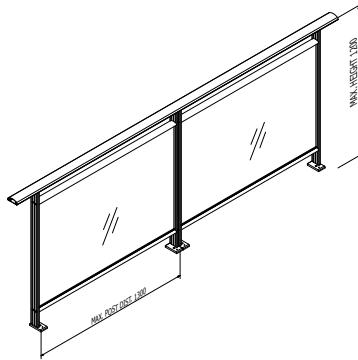

SYNTHESIS C1
Τιμή / Price **60,30 €/m**