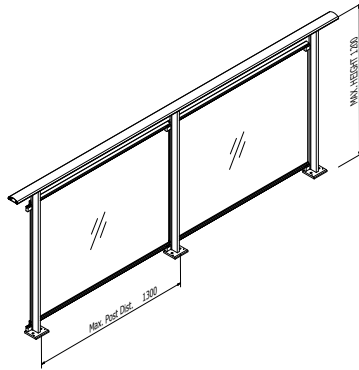

ELXIS B
Τιμή / Price **76,20 €/m**