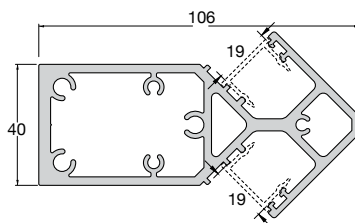

ΓΩΝΙΑΚΗ ΚΟΛΩΝΑ COLUMN CORNER	
Κωδ. / Code	FSN-104
Βάρος / Weight	3118 gr/m
Τιμή / Price	8,20 €/Kg

ΚΟΛΩΝΑ 28x64 COLUMN 28x64	
Κωδ. / Code	FSN-105
Βάρος / Weight	2354 gr/m
Τιμή / Price	8,20 €/Kg

ΚΑΠΑΚΙ ΚΟΛΩΝΑΣ FSN-102 COVER FOR COLUMN FSN-102	
Κωδ. / Code	FSN-122
Βάρος / Weight	163 gr/m
Τιμή / Price	8,20 €/Kg

ΚΑΠΑΚΙ ΚΟΛΩΝΑΣ FSN-103/104 COVER FOR COLUMN FSN-103/104	
Κωδ. / Code	FSN-123
Βάρος / Weight	156 gr/m
Τιμή / Price	8,20 €/Kg