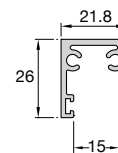

ΟΔΗΓΟΣ ΤΖΑΜΙΟΥ 21,8x26
GUIDE FOR GLASS 21,8x26

Κωδ. / Code	FSN-307
Βάρος / Weight	468 gr/m
Τιμή / Price	8,20 €/Kg