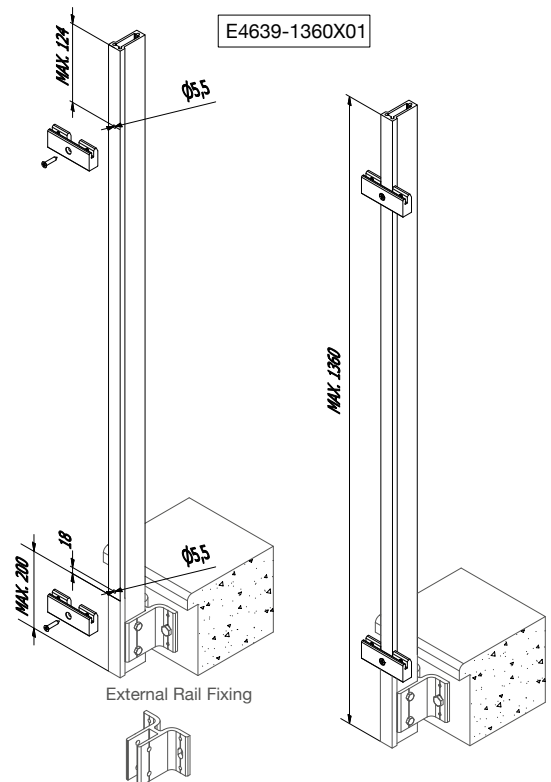

ΥΨΟΣ (H) HEIGHT (H) mm	ΠΕΡΙΓΡΑΦΗ DESCRIPTION	ΚΩΔΙΚΟΣ CODE	ΤΙΜΗ Price
1360	ΚΟΛΩΝΑ ELXIS ELXIS POST	E4638-13601	59,80 €/pc

ΥΨΟΣ (H) HEIGHT (H) mm	ΠΕΡΙΓΡΑΦΗ DESCRIPTION	ΚΩΔΙΚΟΣ CODE	ΤΙΜΗ Price
1360	ΚΟΛΩΝΑ ELXIS ELXIS POST	E4639-1360	68,70 €/pc