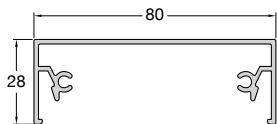

ΚΑΠΑΚΙ ΚΟΥΠΑΣΤΗΣ 80x28
COVER FOR HANDRAIL 80x28

Κωδ. / Code	FSN-221
Βάρος / Weight	754 gr/m
Τιμή / Price	8,20 €/Kg