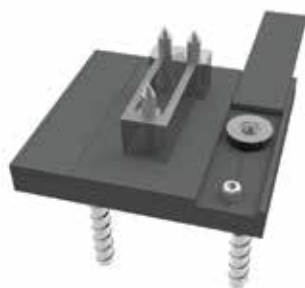

ΠΕΛΜΑ ΚΟΛΩΝΑΣ FSN-101
SUPPORT FOOT FOR COLUMN FSN-101

Κωδ. / Code	4711
Ral Λευκό-Μαύρο Ral White-black	15,60 €/pc
Φυσική Ανοδίωση Anodize Natural	18,50 €/pc
Γυαλιστερή Ανοδίωση F50 Anodize Gloss F50	15,70 €/pc