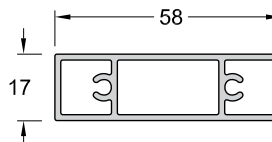

SQUARE 58x17 CARRE 58x17	
Code	FSN-302
Weight / Poids	781 gr/m
Price / Prix	7,80 €/Kg