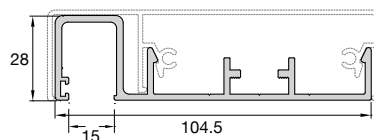

BASE FOR HANDRAIL FSN-223 BASE POUR MAIN COURANTE FSN-223	
Code	FSN-203
Weight / Poids	1260 gr/m
Price / Prix	7,80 €/Kg