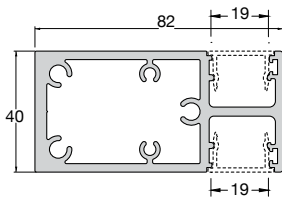

COLUMN 40x82 (WITHOUT CAP) POTEAU 40x82 (SANS CAPUCHON)	
Code	FSN-103
Weight / Poids	2367 gr/m
Price / Prix	7,80 €/Kg