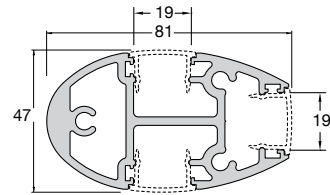

FUSION LINE

Pricelist / liste de prix

PROFILES

COLUMN 12x64 POTEAU 12x64	
Code	FSN-100
Weight / Poids	1442 gr/m
Price / Prix	7,80 €/Kg

COLUMN 28x64 POTEAU 28x64	
Code	FSN-101
Weight / Poids	1980 gr/m
Price / Prix	7,80 €/Kg

COLUMN OVAL 45x80 POTEAU OVALE 45x80	
Code	FSN-102
Weight / Poids	2384 gr/m
Price / Prix	7,80 €/Kg

COLUMN 40x82 (WITHOUT CAP) POTEAU 40x82 (SANS CAPUCHON)	
Code	FSN-103
Weight / Poids	2367 gr/m
Price / Prix	7,80 €/Kg