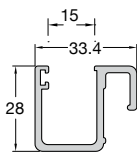

GUIDE FOR GLASS (DOWN) GUIDAGE INFÉRIEURE POUR VITRAGE	
Code	FSN-300
Weight / Poids	607 gr/m
Price / Prix	7,80 €/Kg