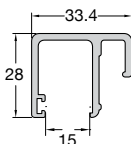

GUIDE FOR GLASS (UP) GUIDAGE SUPÉRIEURE POUR VITRAGE	
Code	FSN-301
Weight / Poids	607 gr/m
Price / Prix	7,80 €/Kg