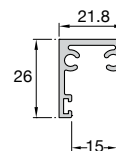

GUIDE FOR GLASS 21,8x26 GUIDAGE POUR VITRAGE 21.8x26	
Code	FSN-307
Weight / Poids	468 gr/m
Price / Prix	7,80 €/Kg