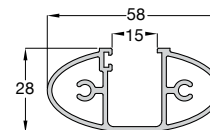

GUIDE FOR GLASS 58x28 GUIDAGE POUR VITRAGE 58x28	
Code	FSN-303
Weight / Poids	976 gr/m
Price / Prix	7,80 €/Kg

PROFILE OVAL 58x28 PROFILE OVALE 58x28	
Code	FSN-304
Weight / Poids	804 gr/m
Price / Prix	7,80 €/Kg