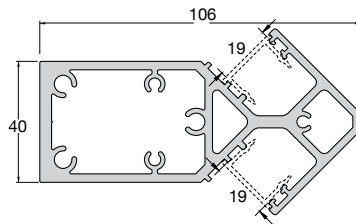

COLUMN OVAL 45x80 POTEAU OVALE 45x80	
Code	FSN-102
Weight / Poids	2384 gr/m
Price / Prix	7,80 €/Kg

COLUMN 40x82 (WITHOUT CAP) POTEAU 40x82 (SANS CAPUCHON)	
Code	FSN-103
Weight / Poids	2367 gr/m
Price / Prix	7,80 €/Kg