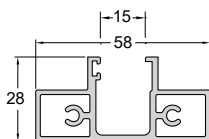

GUIDE FOR GLASS 58x28 GUIDAGE POUR VITRAGE 58x28	
Code	FSN-303
Weight / Poids	976 gr/m
Price / Prix	7,80 €/Kg