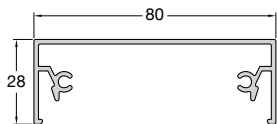

COVER FOR HANDRAIL 80x28 COUVERCLE DE MAIN COURANTE 80x28	
Code	FSN-221
Weight / Poids	754 gr/m
Price / Prix	7,80 €/Kg