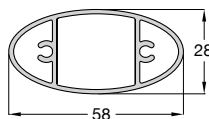

PROFILE OVAL 58x28 PROFILE OVALE 58x28	
Code	FSN-304
Weight / Poids	804 gr/m
Price / Prix	7,80 €/Kg