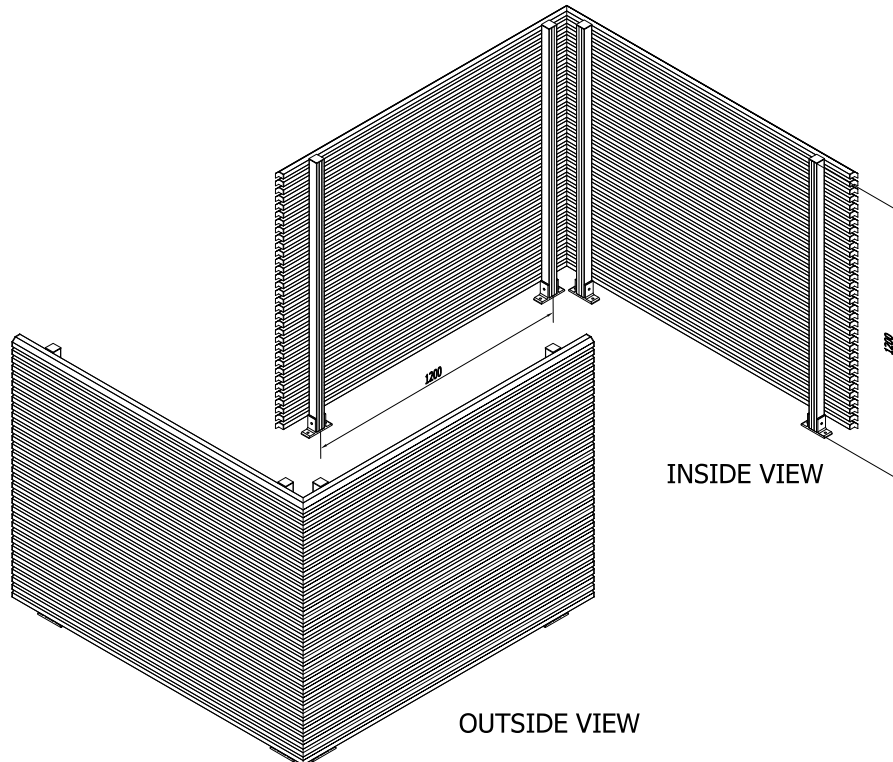

LINEAR ΑΥΛΟΓΥΠΟΣ / FENCE

Πλάτος Width (m)	Ύψος Height (m)	Τιμή / Price (m)
1,0	1,2	415 €
1,0	1,5	496 €

1. Οι τιμές αφορούν τις χρωματικές αποχρώσεις λευκό - μαύρο. Για τα υπόλοιπα RAL ή ειδικά χρώματα, επιπλέον επιβάρυνση 20% και 30%, αντίστοιχα.
   Package quantities: standard for black & white colours. Extra charges: RAL 20%, special 30%.
   Emballage standard compris. Couleurs : Blanc & Noir sans couts additionnels, autres couleurs RAL +20% Couleurs spéciales +30%.
2. Όλες οι τιμές αφορούν υλικά ανά τρέχον μέτρο και περιλαμβάνουν εργασία.
   Prices concern materials and labour costs.
3. Prices do not include sales tax. This price list invalidates all previous. Prices are ex-factory.