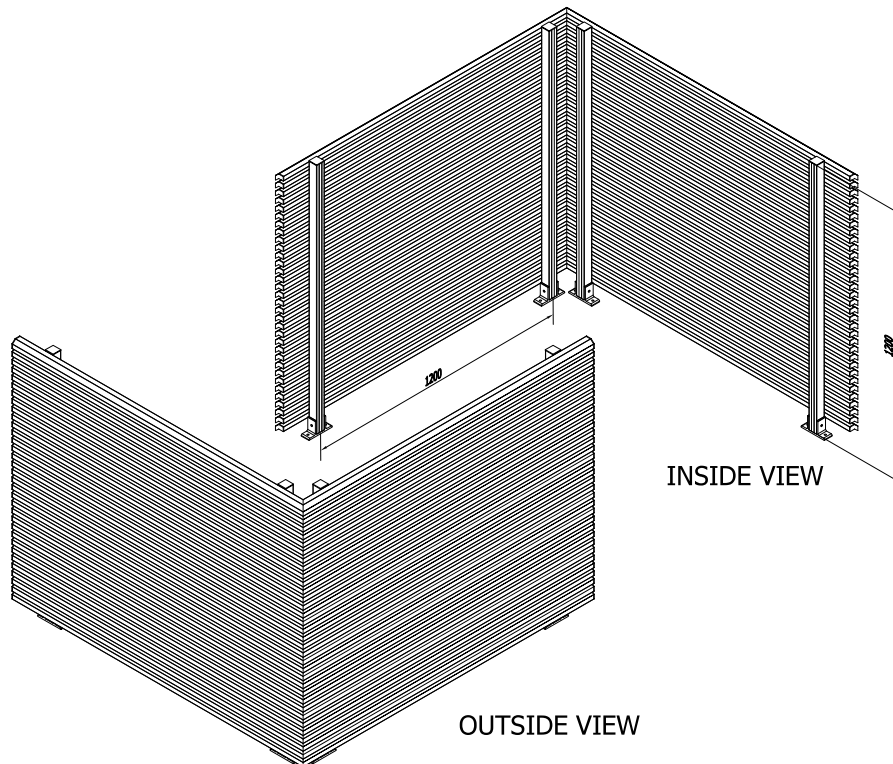

LINEAR ΑΥΛΟΓΥΡΟΣ / FENCE

Πλάτος Width (m)	Ύψος Height (m)	Τιμή / Price (m)
1,0	1,2	415 €
1,0	1,5	496 €

1. Οι τιμές αφορούν τις χρωματικές αποχρώσεις λευκό - μαύρο. Για τα υπόλοιπα RAL ή ειδικά χρώματα, επιπλέον επιβάρυνση 20% και 30%, αντίστοιχα.
   Package quantities: standard for black & white colours. Extra charges: RAL 20%, special 30%.
   Emballage standard compris. Couleurs : Blanc & Noir sans couts additionnels, autres couleurs RAL +20% Couleurs spéciales +30%.
2. Όλες οι τιμές αφορούν υλικά ανά τρέχον μέτρο και περιλαμβάνουν εργασία.
   Prices concern materials and labour costs.
3. Prices do not include sales tax. This price list invalidates all previous. Prices are ex-factory.