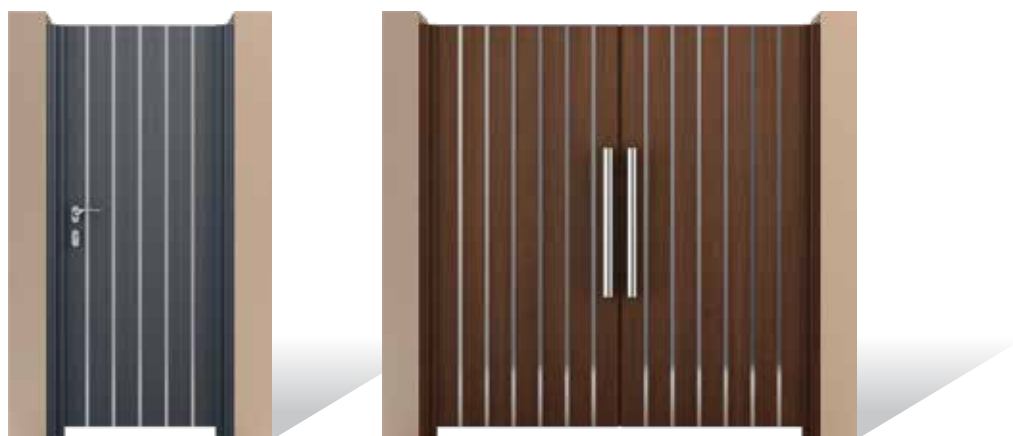

ΑΝΟΙΓΟΜΕΝΗ / OPENING

Πλάτος Width (m)	Ύψος Height (m)	Ral		Ral + Κάσα Inox Ral with Inox Frame	
		1Φ / 1S	2Φ / 2S	1Φ / 1S	2Φ / 2S
1.00	1.00	626 €	745 €	731 €	902 €
1.00	1.20	723 €	854 €	849 €	1.043 €
1.00	1.40	819 €	964 €	966 €	1.184 €
1.00	1.60	916 €	1.073 €	1.084 €	1.325 €
1.00	1.80	1.013 €	1.183 €	1.202 €	1.466 €
1.00	2.00	1.110 €	1.292 €	1.320 €	1.607 €
1.00	2.20	1.207 €	1.402 €	1.438 €	1.748 €
1.20	1.00	723 €	854 €	849 €	1.043 €
1.20	1.20	839 €	986 €	990 €	1.212 €
1.20	1.40	955 €	1.117 €	1.131 €	1.382 €
1.20	1.60	1.071 €	1.248 €	1.273 €	1.551 €
1.20	1.80	1.187 €	1.380 €	1.414 €	1.720 €
1.20	2.00	1.304 €	1.511 €	1.556 €	1.889 €
1.20	2.20	1.420 €	1.643 €	1.697 €	2.059 €
1.40	1.00	819 €	964 €	966 €	1.184 €
1.40	1.20	955 €	1.117 €	1.131 €	1.382 €
1.40	1.40	1.091 €	1.270 €	1.296 €	1.579 €
1.40	1.60	1.226 €	1.424 €	1.461 €	1.777 €
1.40	1.80	1.362 €	1.577 €	1.626 €	1.974 €
1.40	2.00	1.497 €	1.730 €	1.791 €	2.171 €
1.40	2.20	1.633 €	1.884 €	1.956 €	2.369 €
1.60	1.00	916 €	1.073 €	1.084 €	1.325 €
1.60	1.20	1.071 €	1.248 €	1.273 €	1.551 €
1.60	1.40	1.226 €	1.424 €	1.461 €	1.777 €
1.60	1.60	1.381 €	1.599 €	1.650 €	2.002 €
1.60	1.80	1.536 €	1.774 €	1.839 €	2.228 €
1.60	2.00	1.691 €	1.950 €	2.027 €	2.454 €
1.60	2.20	1.846 €	2.125 €	2.216 €	2.679 €
1.80	1.00	1.013 €	1.183 €	1.202 €	1.466 €
1.80	1.20	1.187 €	1.380 €	1.414 €	1.720 €
1.80	1.40	1.362 €	1.577 €	1.626 €	1.974 €
1.80	1.60	1.536 €	1.774 €	1.839 €	2.228 €
1.80	1.80	1.710 €	1.971 €	2.051 €	2.482 €
1.80	2.00	1.885 €	2.169 €	2.263 €	2.736 €

ΑΝΟΙΓΟΜΕΝΗ / OPENING

Πλάτος Width (m)	Ύψος Height (m)	Ral		Ral + Κάσα Inox Ral with Inox Frame	
		1Φ / 1S	2Φ / 2S	1Φ / 1S	2Φ / 2S
1.80	2.20	2.059 €	2.366 €	2.475 €	2.990 €
2.00	1.00	1.110 €	1.292 €	1.320 €	1.607 €
2.00	1.20	1.304 €	1.511 €	1.556 €	1.889 €
2.00	1.40	1.497 €	1.730 €	1.791 €	2.171 €
2.00	1.60	1.691 €	1.950 €	2.027 €	2.454 €
2.00	1.80	1.885 €	2.169 €	2.263 €	2.736 €
2.00	2.00	2.079 €	2.388 €	2.499 €	3.018 €
2.00	2.20	2.272 €	2.607 €	2.734 €	3.300 €
2.20	1.00	1.207 €	1.402 €	1.438 €	1.748 €
2.20	1.20	1.420 €	1.643 €	1.697 €	2.059 €
2.20	1.40	1.633 €	1.884 €	1.956 €	2.369 €
2.20	1.60	1.846 €	2.125 €	2.216 €	2.679 €
2.20	1.80	2.059 €	2.366 €	2.475 €	2.990 €
2.20	2.00	2.272 €	2.607 €	2.734 €	3.300 €
2.20	2.20	2.485 €	2.848 €	2.994 €	3.610 €
2.40	1.00	1.304 €	1.511 €	1.556 €	1.889 €
2.40	1.20	1.536 €	1.774 €	1.839 €	2.228 €
2.40	1.40	1.769 €	2.037 €	2.121 €	2.566 €
2.40	1.60	2.001 €	2.300 €	2.404 €	2.905 €
2.40	1.80	2.233 €	2.563 €	2.687 €	3.243 €
2.40	2.00	2.466 €	2.826 €	2.970 €	3.582 €
2.40	2.20	2.698 €	3.089 €	3.253 €	3.920 €
2.60	1.00	1.401 €	1.621 €	1.674 €	2.030 €
2.60	1.20	1.652 €	1.906 €	1.980 €	2.397 €
2.60	1.40	1.904 €	2.191 €	2.286 €	2.764 €
2.60	1.60	2.156 €	2.475 €	2.593 €	3.131 €
2.60	1.80	2.408 €	2.760 €	2.899 €	3.497 €
2.60	2.00	2.660 €	3.045 €	3.206 €	3.864 €
2.60	2.20	2.911 €	3.330 €	3.512 €	4.231 €
2.80	1.00	-	1.730 €	-	2.171 €
2.80	1.20	-	2.037 €	-	2.566 €
2.80	1.40	-	2.344 €	-	2.961 €
2.80	1.60	-	2.651 €	-	3.356 €