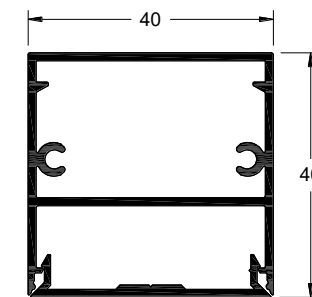

WD-5001

WD-4040