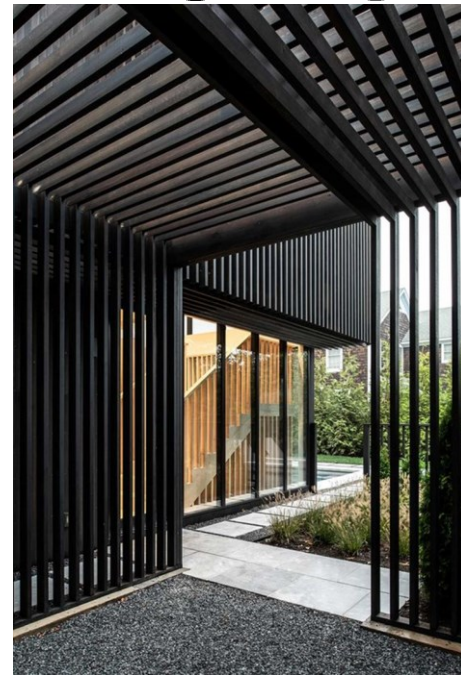

MORE APPLICATIONS

ΚΑΤΟΙΚΙΑ ΕΦΑΡΜΟΓΕΣ

Εξωτερική/εσωτερική χρήση - επένδυση τοιχοποιίας μέσα-έξω

Προφίλ WD-1550

- Τοποθέτηση στον τοίχο (wall mount) σε εξωτερική όψη κατοικίας
- Τοποθέτηση στο πάτωμα-ταβάνι (floor mount) ως εσωτερικό διαχωριστικό (partition)