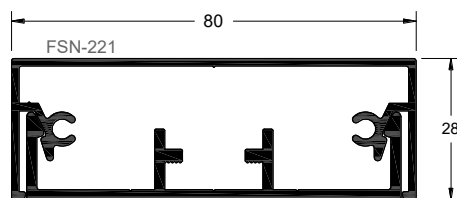

WD-5001

WD-6040

ΕΞΩΤΕΡΙΚΕΣ ΕΦΑΡΜΟΓΕΣ

Εξωτερική χρήση - Περσίδες, επικαλύψεις και διαχωριστικά

Προφίλ CLS-201, 823-301 και 3200-403

- Χρήση περσίδας σταθερής για διαχωρισμό χώρων και σκίαση

CLS-201

823-301