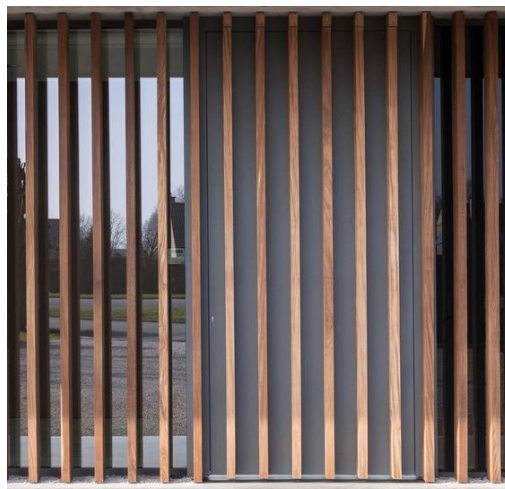

WD-5001

WD-6040

ΕΞΩΤΕΡΙΚΕΣ ΕΦΑΡΜΟΓΕΣ

Εξωτερική χρήση - Περσίδες, επικαλύψεις και διαχωριστικά

Προφίλ CLS-201, 823-301 και 3200-403

- Χρήση περσίδας σταθερής για διαχωρισμό χώρων και σκίαση

CLS-201

823-301