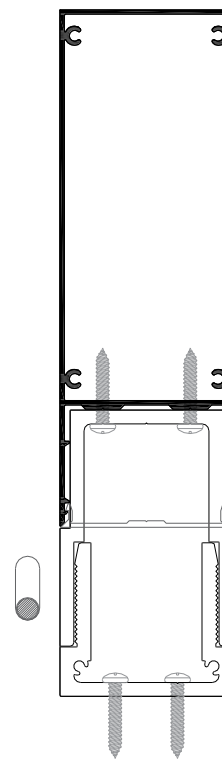

ΚΑΤΟΙΚΙΑ ΕΦΑΡΜΟΓΕΣ

Εξωτερική/εσωτερική χρήση - επένδυση τοιχοποιίας μέσα-έξω

Προφίλ WD-1550

- Τοποθέτηση στον τοίχο (wall mount) σε εξωτερική όψη κατοικίας
- Τοποθέτηση στο πάτωμα-ταβάνι (floor mount) ως εσωτερικό διαχωριστικό (partition)

WALL MOUNT

FLOOR MOUNT

WD-5002

WD-1550