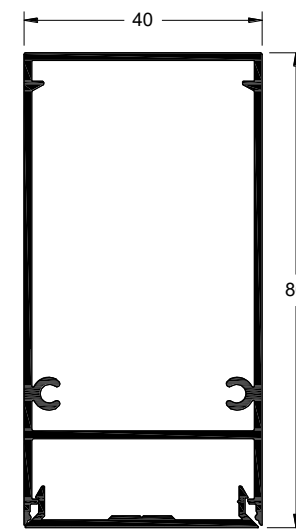

WALL MOUNT

FLOOR MOUNT

WD-5002

WD-1550

ΕΜΠΟΡΙΚΑ ΚΤΙΡΙΑ & ΞΕΝΟΔΟΧΕΙΑ ΕΦΑΡΜΟΓΕΣ

Εξωτερική/εσωτερική χρήση - επένδυση τοιχοποιίας μέσα-έξω

Προφίλ WD-8040 & WD-4040

- Τοποθέτηση στον τοίχο (wall mount) σε εξωτερική όψη κατοικίας
- Τοποθέτηση ως εσωτερικό διαχωριστικό (partition)