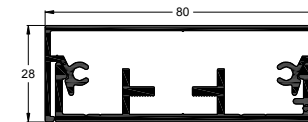

CLS-201
Decorative Profile