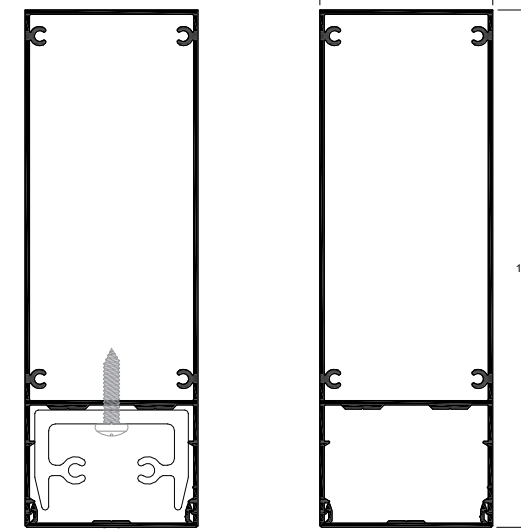

FLOOR MOUNT