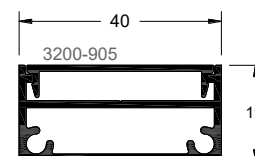

WD-5001

WD-6040

ΕΞΩΤΕΡΙΚΕΣ ΕΦΑΡΜΟΓΕΣ

Εξωτερική χρήση - Περσίδες, επικαλύψεις και διαχωριστικά

Προφίλ CLS-201, 823-301 και 3200-403

- Χρήση περσίδας σταθερής για διαχωρισμό χώρων και σκίαση

CLS-201

823-301