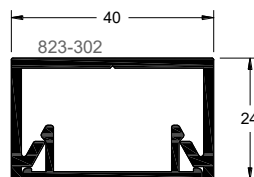

WD-5001

WD-6040

ΕΞΩΤΕΡΙΚΕΣ ΕΦΑΡΜΟΓΕΣ

Εξωτερική χρήση - Περσίδες, επικαλύψεις και διαχωριστικά

Προφίλ CLS-201, 823-301 και 3200-403

- Χρήση περσίδας σταθερής για διαχωρισμό χώρων και σκίαση

CLS-201

823-301