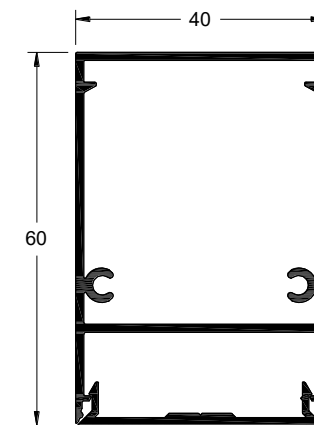

ΕΞΩΤΕΡΙΚΕΣ ΕΦΑΡΜΟΓΕΣ

Εξωτερική χρήση - Περισίδες και περιφράξεις

Προφίλ WD-6040 & WD-4040

- Χρήση ως κινητή περισίδα σκίασης
- Χρήση περισίδας σταθερής για περίφραξη και σκίαση