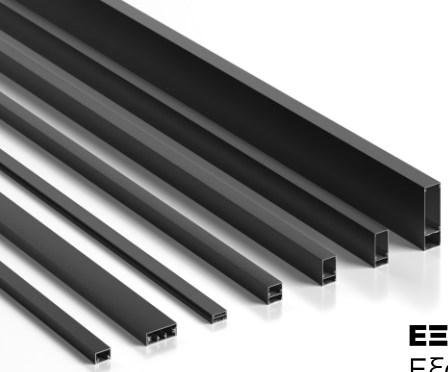

ΕΞΩΤΕΡΙΚΕΣ ΕΦΑΡΜΟΓΕΣ

Εξωτερική χρήση - Περσίδες, επικαλύψεις και διαχωριστικά

Προφίλ CLS-201, 823-301 και 3200-403

- Χρήση περσίδας σταθερής για διαχωρισμό χώρων και σκίαση