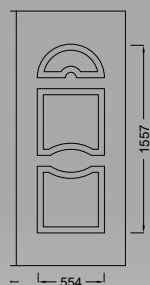

E2000 series

E700