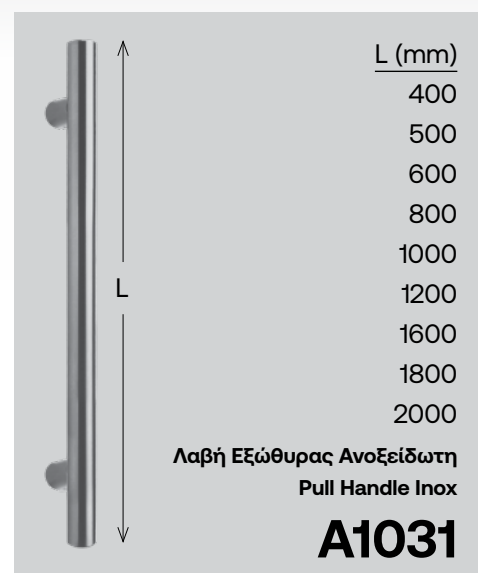

Λαβές / Pull Handles

Επιλογές από γκάμα σχεδίων και υλικά κορυφαίας ποιότητας, για να ταιριάζουν με κάθε τύπο πόρτας

Selected handle designs and top-quality materials to match any type of door