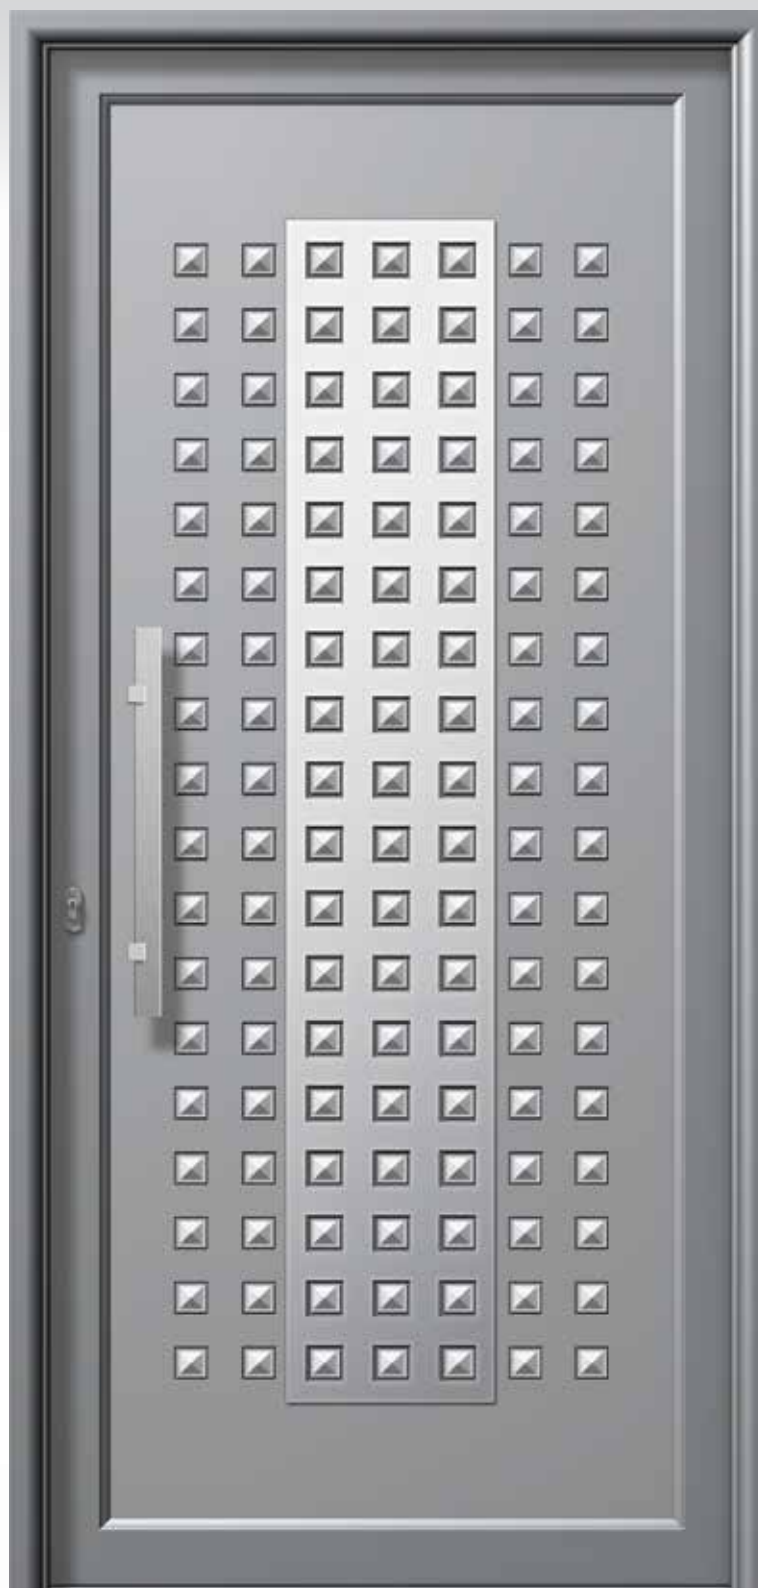

minimal series

i357