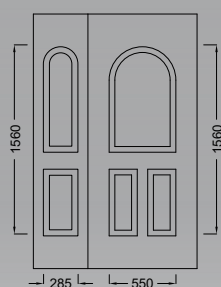

E510

**E514 Ασφάλεια 1/
Safety 1**

E2000 series

ALUMINCO EISSODOS PANELS

E2000 series

E903

E517

Όλα τα καίτια
διατίθενται σε Λευκό,
Χρυσό και Ασημί.