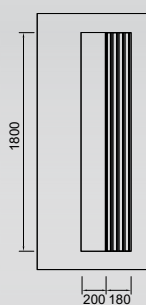

PL652 AM / EW1 / EF2