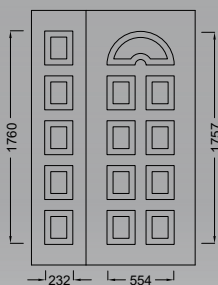

E2000 series

E2000 series