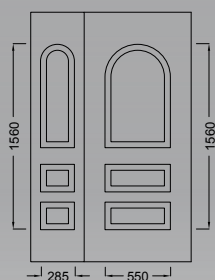

Όλα τα καίτια
διατίθενται σε Λευκό,
Χρυσό και Ασημί.

All decorative transoms
are available in White,
Gold and Silver.