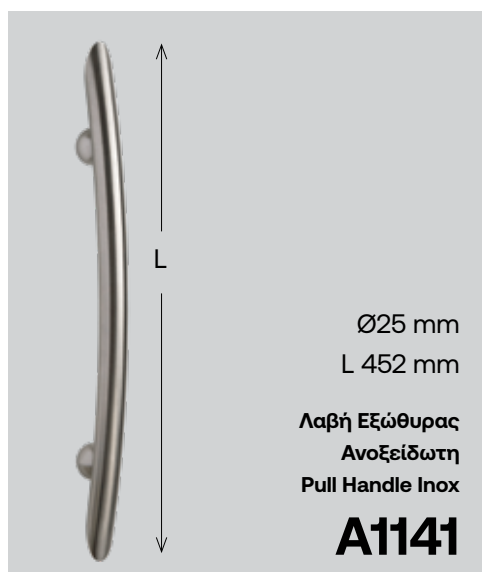

Λαβές / Pull Handles

Επιλογές από γκάμα σχεδίων και υλικά κορυφαίας ποιότητας, για να ταιριάζουν με κάθε τύπο πόρτας

Selected handle designs and top-quality materials to match any type of door