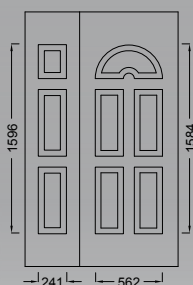

Όλα τα κάπια
διατίθενται σε Λευκό,
Χρυσό και Ασημί.

All decorative transoms
are available in White,
Gold and Silver.