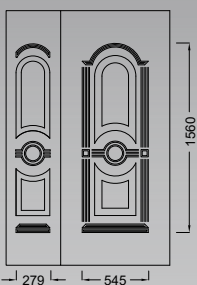

E2000 series

ALUMINCO EISSODOS PANELS