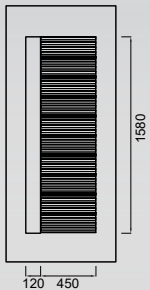

linear series

ALUMINCO EISSODOS PANELS