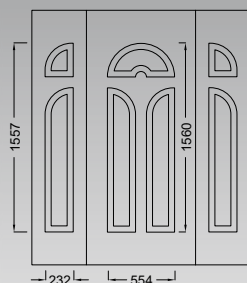

E2000 series

E870

Όλα τα καϊτια
διατίθενται σε Λευκό,
Χρυσό και Ασημί.

All decorative transoms
are available in White,
Gold and Silver.