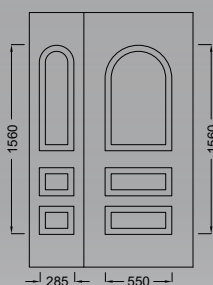

E504

Όλα τα καίτια
διατίθενται σε Λευκό,
Χρυσό και Ασημί.

All decorative transoms
are available in White,
Gold and Silver.