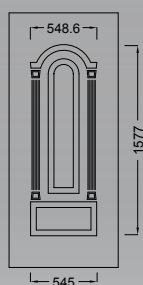

E2000 series

E529 Deco 1