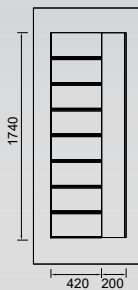

linear series

ALUMINCO EISSODOS PANELS