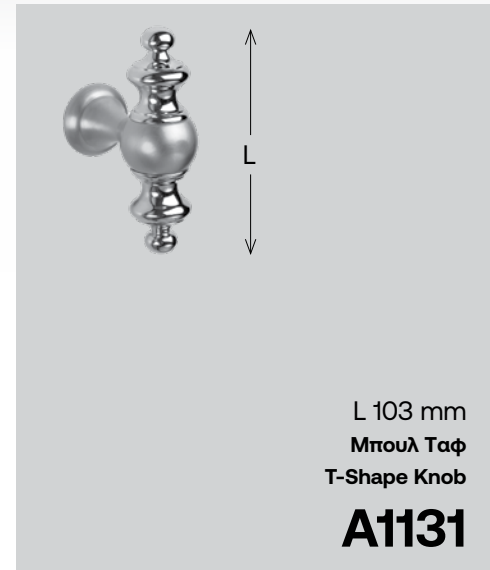

Χειρολαβές - Μπουλ / Handles - Knobs

Επιλογές από γκάμα σχεδίων και υλικά κορυφαίας ποιότητας, για να ταιριάζουν με κάθε τύπο πόρτας

Selected handle designs and top-quality materials to match any type of door

choices