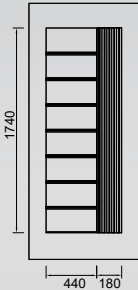

linear series

ALUMINCO EISSODOS PANELS

PL649 EW1