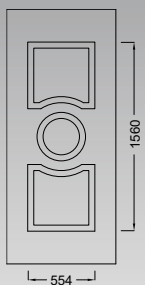

E2000 series

ALUMINCO EISSODOS PANELS