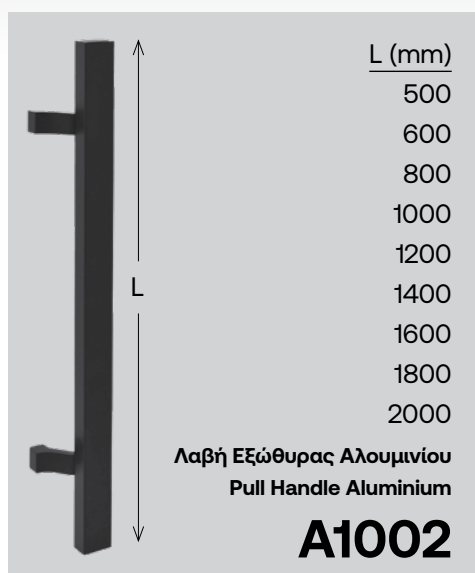

Selected handle designs and top-quality materials to match any type of door

Χειρολαβές - Μπουλ / Handles - Knobs

Επιλογές από γκάμα σχεδίων και υλικά κορυφαίας ποιότητας, για να ταιριάζουν με κάθε τύπο πόρτας