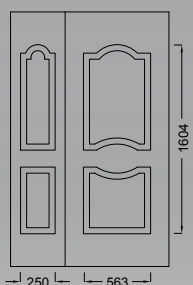

Όλα τα καίτια
διατίθενται σε Λευκό,
Χρυσό και Ασημί.

All decorative transoms
are available in White,
Gold and Silver.