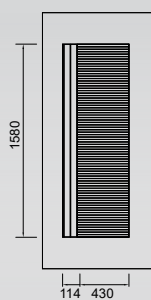

linear series

PL648 EW1