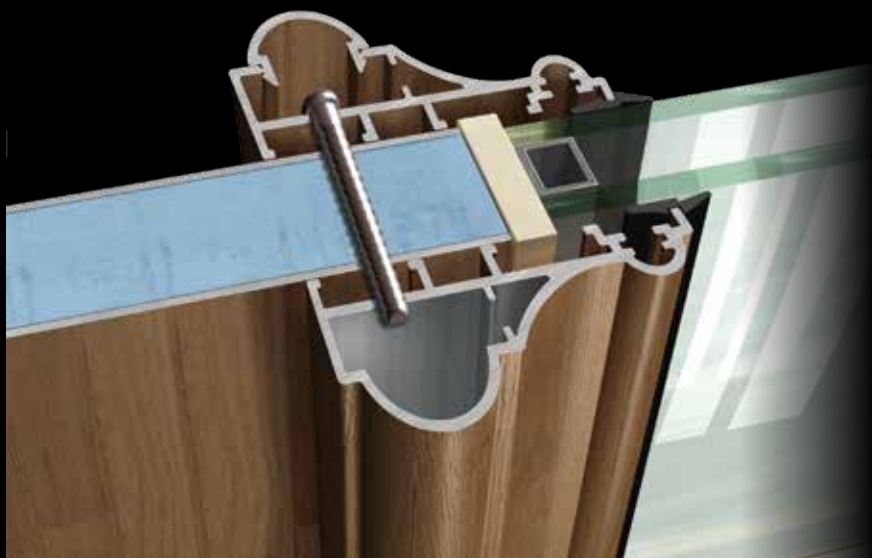

Κλασικό μέχρι και την τελευταία του λεπτομέρεια

Τα πάνελ της σειράς P100 Classic διακρίνονται από μια διαχρονική κομψότητα. Ο δυναμισμός και η μοναδικότητα χαρακτηρίζουν τη σχεδίαση. Ξεχωρίζουν για το εκλεπτυσμένο τους φινίρισμα, τα υλικά υψηλής ποιότητας και το καθηλωτικό περιβάλλον που διαμορφώνουν. Οι κλασικές, σαφώς σχεδιασμένες επιφάνειες και τα ένθετα στοιχεία από διακοσμητικές ασφάλειες αλουμινίου και στυλ υάλωσης συμπληρώνουν τέλεια και αναβαθμίζουν ακόμη περισσότερο τη μοναδικότητά της σειράς.

The P100 Classic edition sets the standard for aluminum panels of classic design, raising the bar of expectations. The rough lines in a classic style attain the most of impressions while the attention to detail and high functionality will enchant every user.

Classic down to the last detail

The panels of the P100 Classic series are distinguished by a timeless elegance. Dynamism and uniqueness characterize the design. They stand out for their sophisticated finish, high-quality materials, and the immersive environment they create. Classic, clearly designed surfaces and insets of decorative aluminium safeties and glazing styles perfectly complement and enhance the uniqueness of the series even more.

Οφέλη

- Κλασική γραμμή, δυναμικές αναλογίες
- Λειτουργική αξιοπιστία
- Αυξημένη ηχομόνωση και θερμομόνωση
- Πληθώρα σχεδίων και αποχρώσεων
- Υάλωση με διακοσμητικές ασφάλειες αλουμινίου
- Επιλογή ανοιγομένου παραθύρου
- Εξαιρετικά ισορροπημένος συνδυασμός τιμής-ποιότητας-χαρακτηριστικών
- Χαμηλή συντήρηση

Benefits

- Classic line, dynamic proportions
- Operational reliability
- Increased sound and thermal insulation
- Plenty of designs and shades
- Glazing with decorative aluminium safeties
- Option of opening window
- An extremely balanced combination of price-quality-features
- Low maintenance