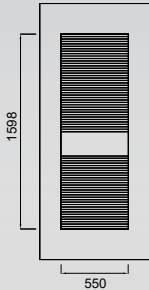

PL643 EW1 / F4