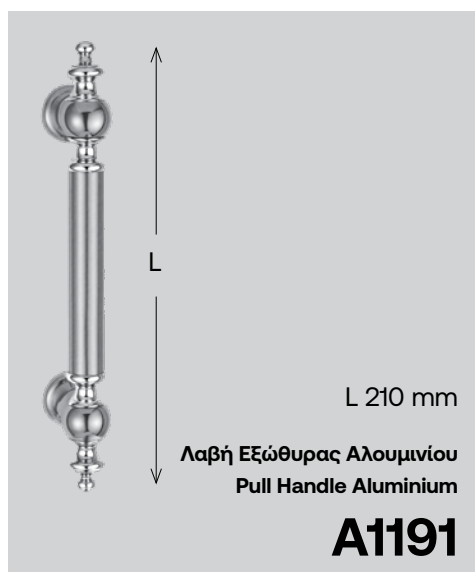

Λαβές / Pull Handles

Επιλογές από γκάμα σχεδίων και υλικά κορυφαίας ποιότητας, για να ταιριάζουν με κάθε τύπο πόρτας

Selected handle designs and top-quality materials to match any type of door