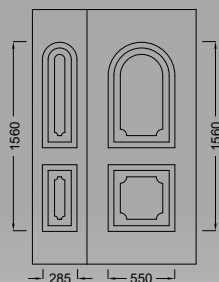

E516 Ασφάλεια 1/
Safety 1