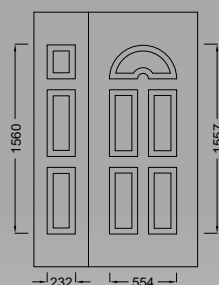

Όλα τα καΐτια
διατίθενται σε Λευκό,
Χρυσό και Ασημί.

All decorative transoms
are available in White,
Gold and Silver.