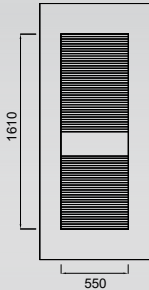

PL643 EW1 / F4