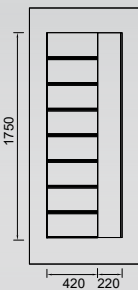

linear series

ALUMINCO EISSODOS PANELS