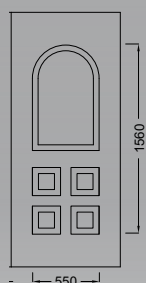

E2000 series

E513