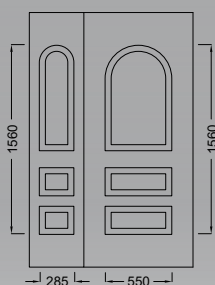

E504

Όλα τα καίτια
διατίθενται σε Λευκό,
Χρυσό και Ασημί.

All decorative transoms
are available in White,
Gold and Silver.