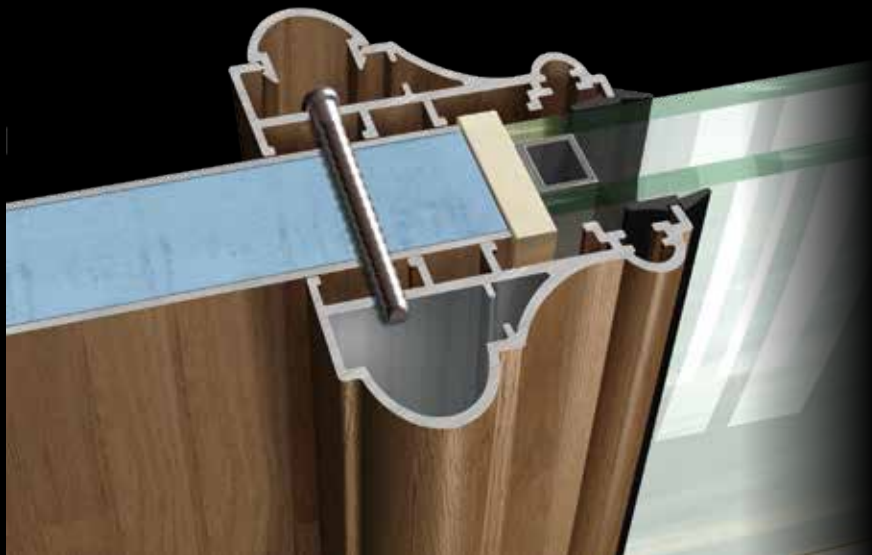

Κλασικό μέχρι και την τελευταία του λεπτομέρεια

Τα πάνελ της σειράς P100 Classic διακρίνονται από μια διαχρονική κομψότητα. Ο δυναμισμός και η μοναδικότητα χαρακτηρίζουν τη σχεδίαση. Ξεχωρίζουν για το εκλεπτυσμένο τους φινίρισμα, τα υλικά υψηλής ποιότητας και το καθηλωτικό περιβάλλον που διαμορφώνουν. Οι κλασικές, σαφώς σχεδιασμένες επιφάνειες και τα ένθετα στοιχεία από διακοσμητικές ασφάλειες αλουμινίου και στυλ υάλωσης συμπληρώνουν τέλεια και αναβαθμίζουν ακόμη περισσότερο τη μοναδικότητά της σειράς.

The P100 Classic edition sets the standard for aluminum panels of classic design, raising the bar of expectations. The rough lines in a classic style attain the most of impressions while the attention to detail and high functionality will enchant every user.

Classic down to the last detail

The panels of the P100 Classic series are distinguished by a timeless elegance. Dynamism and uniqueness characterize the design. They stand out for their sophisticated finish, high-quality materials, and the immersive environment they create. Classic, clearly designed surfaces and insets of decorative aluminium safeties and glazing styles perfectly complement and enhance the uniqueness of the series even more.

Οφέλη

- Κλασική γραμμή, δυναμικές αναλογίες
- Λειτουργική αξιοπιστία
- Αυξημένη ηχομόνωση και θερμομόνωση
- Πληθώρα σχεδίων και αποχρώσεων
- Υάλωση με διακοσμητικές ασφάλειες αλουμινίου
- Επιλογή ανοιγομένου παραθύρου
- Εξαιρετικά ισορροπημένος συνδυασμός τιμής-ποιότητας-χαρακτηριστικών
- Χαμηλή συντήρηση

Benefits

- Classic line, dynamic proportions
- Operational reliability
- Increased sound and thermal insulation
- Plenty of designs and shades
- Glazing with decorative aluminium safeties
- Option of opening window
- An extremely balanced combination of price-quality-features
- Low maintenance