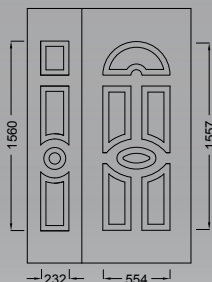

E2000 series

E2000 series