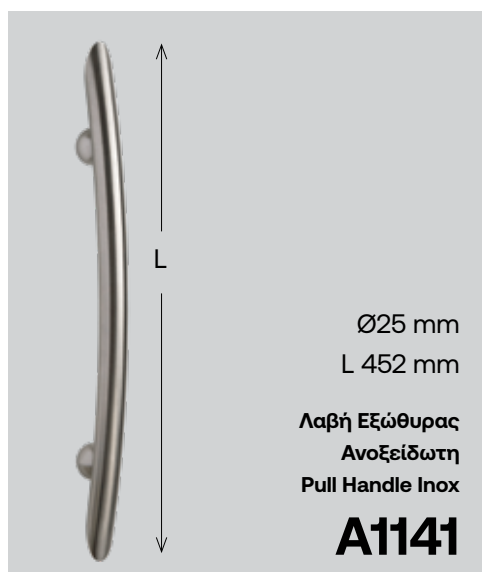

Selected handle designs and top-quality materials to match any type of door

Χειρολαβές - Μπουλ / Handles - Knobs

Επιλογές από γκάμα σχεδίων και υλικά κορυφαίας ποιότητας, για να ταιριάζουν με κάθε τύπο πόρτας