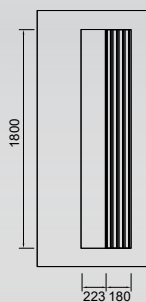

PL652 AM / EW1 / EF2