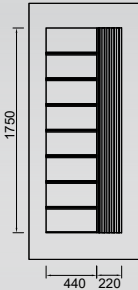

linear series

ALUMINCO EISSODOS PANELS

PL649 EW1