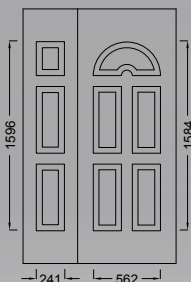

Όλα τα κάπια
διατίθενται σε Λευκό,
Χρυσό και Ασημί.

All decorative transoms
are available in White,
Gold and Silver.