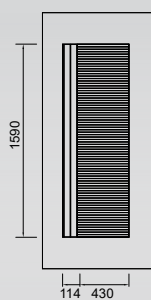

linear series

PL648 EW1