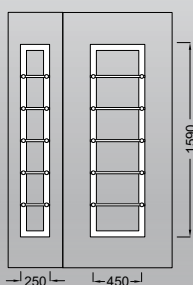

minimal series

ALUMINCO EISSODOS PANELS

minimal series

i384 SS

i344 SS