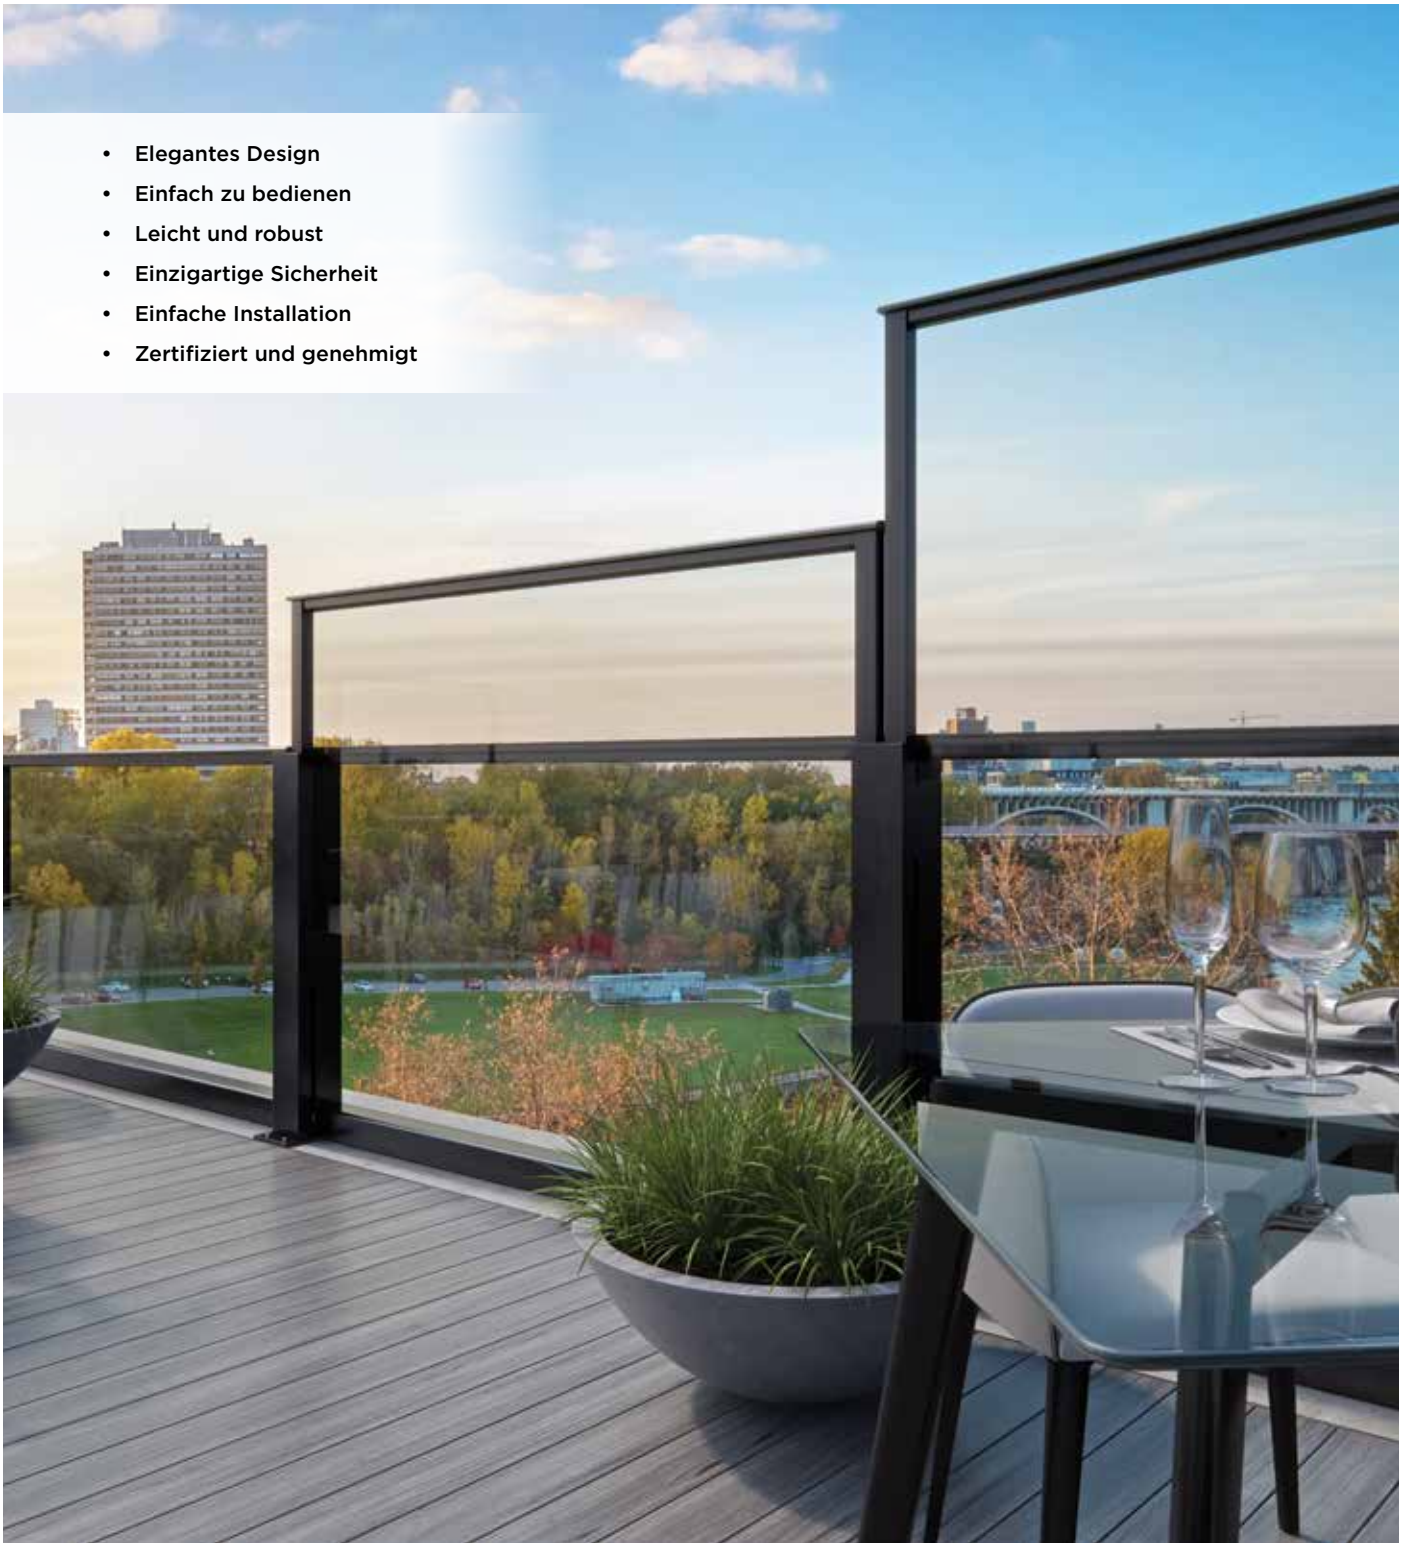

- Elegantes Design
- Einfach zu bedienen
- Leicht und robust
- Einzigartige Sicherheit
- Einfache Installation
- Zertifiziert und genehmigt

Open air

Glass Windschutzgeländer - System

Open air PLUS

Modernes Design das durch einen horizontalen Handlauf, sowohl im festen als auch im beweglichen Teil der direkt auf Glas gelegt wird und so höchste Sicherheit und Qualität während der Handhabung bietet.

Open air ULTRA+

Erhältlich mit einer zusätzlichen Traverse für mehr Windschutz und Stabilität im System. Einzigartige Kombination attraktiver Eigenschaften für hervorragende Funktionalität, Sicherheit und Leistung die den anspruchsvollsten Anforderungen gerecht wird.

Open air eMOTION

Die elektrische Version der Open Air Serie E-Motion wo die Glasschirme automatisch mit einer Fernbedienung gesteuert werden können. In verschiedenen Höhen und Längen erhältlich.