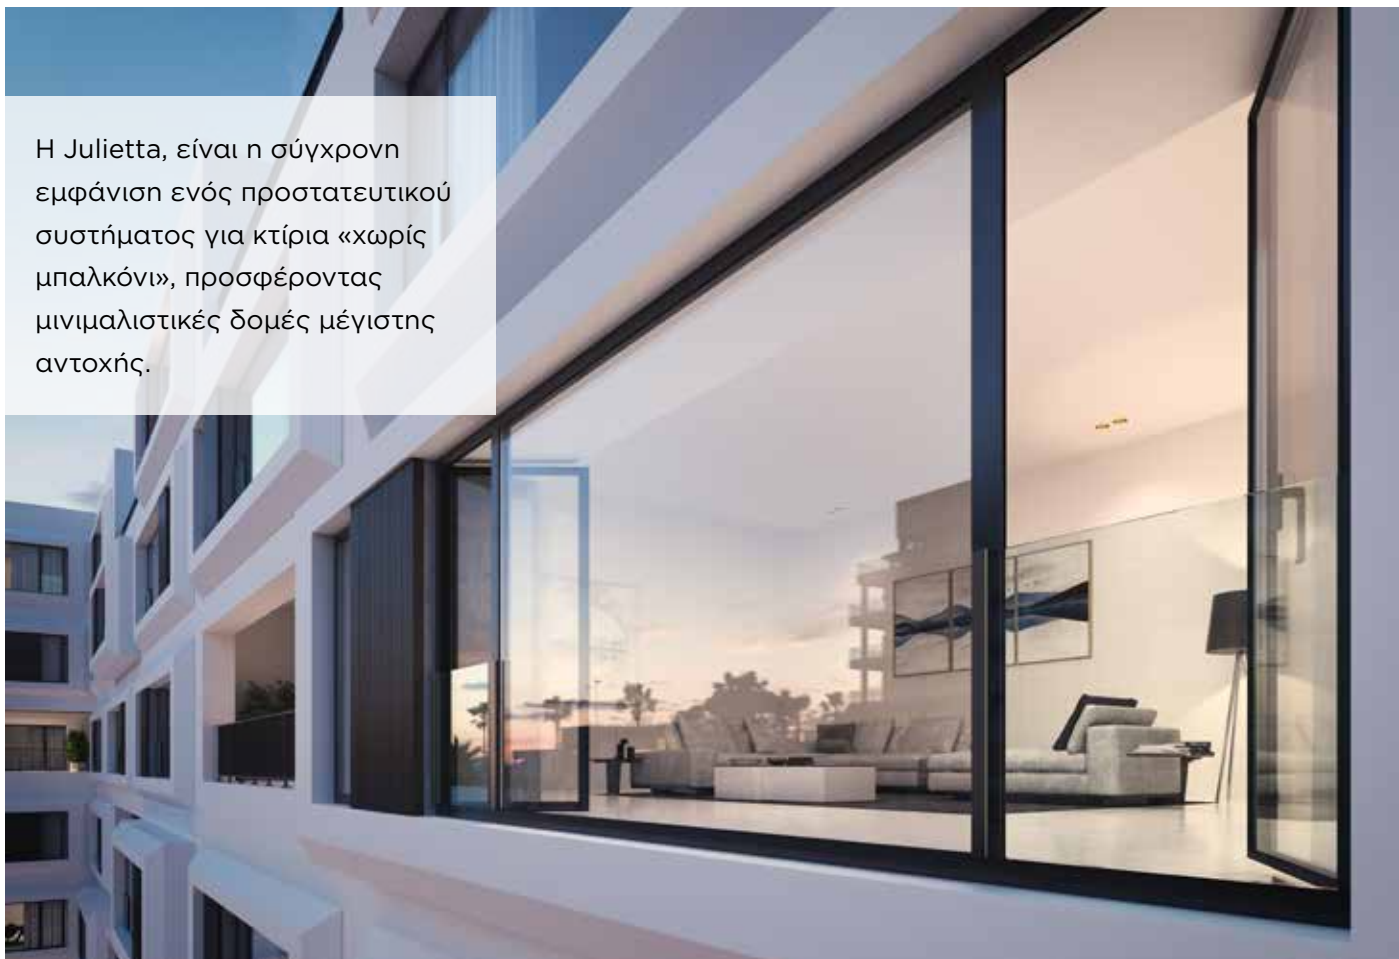

Julietta

for Juliet Balconies

- Εξαιρετικά ασφαλές προστατευτικό, minimal σχεδιασμού
- Προσφέρει περισσότερο φως και δίνει ανεμπόδιση θέα
- Τρία διαφορετικά πάχη υαλοπίνακα
- Κατάλληλο για κουφώματα αλουμινίου
- Δυνατότητα διαφορετικών στοιχείων πλήρωσης
- Προαιρετική χρήση κουπαστής
- Γρήγορη και απλή τοποθέτηση
- Οικονομικά έξυπνη εφαρμογή

Julietta

for Juliet Balconies

Η Julietta, είναι η σύγχρονη εμφάνιση ενός προστατευτικού συστήματος για κτίρια «χωρίς μπαλκόνι», προσφέροντας μινιμαλιστικές δομές μέγιστης αντοχής.

Τα σύγχρονα κτίρια χρησιμοποιούν παράθυρα και πόρτες πλήρους ύψους για τη δημιουργία ενός μεγαλύτερου «εικονικού χώρου» σε ένα μικρό περιβάλλον. Αυτό δημιουργεί μια επέκταση της εξωτερικής ορατότητας και διευρύνει την οπτική γωνία από το εσωτερικό. Σε κτίρια «χωρίς μπαλκόνι», η Julietta είναι η καλύτερη λύση με σύγχρονο στυλ. Δουλεύοντας ως προστατευτικό ή φράγμα τοποθετημένο στο εξωτερικό των παραθύρων και των θυρών πλήρους ύψους, στον πρώτο όροφο ή στους ψηλότερους ορόφους, η Julietta προσφέρει κυρίως μια εξαιρετικά καθησυχαστική αίσθηση, όταν δεν υπάρχουν μπαλκόνια.