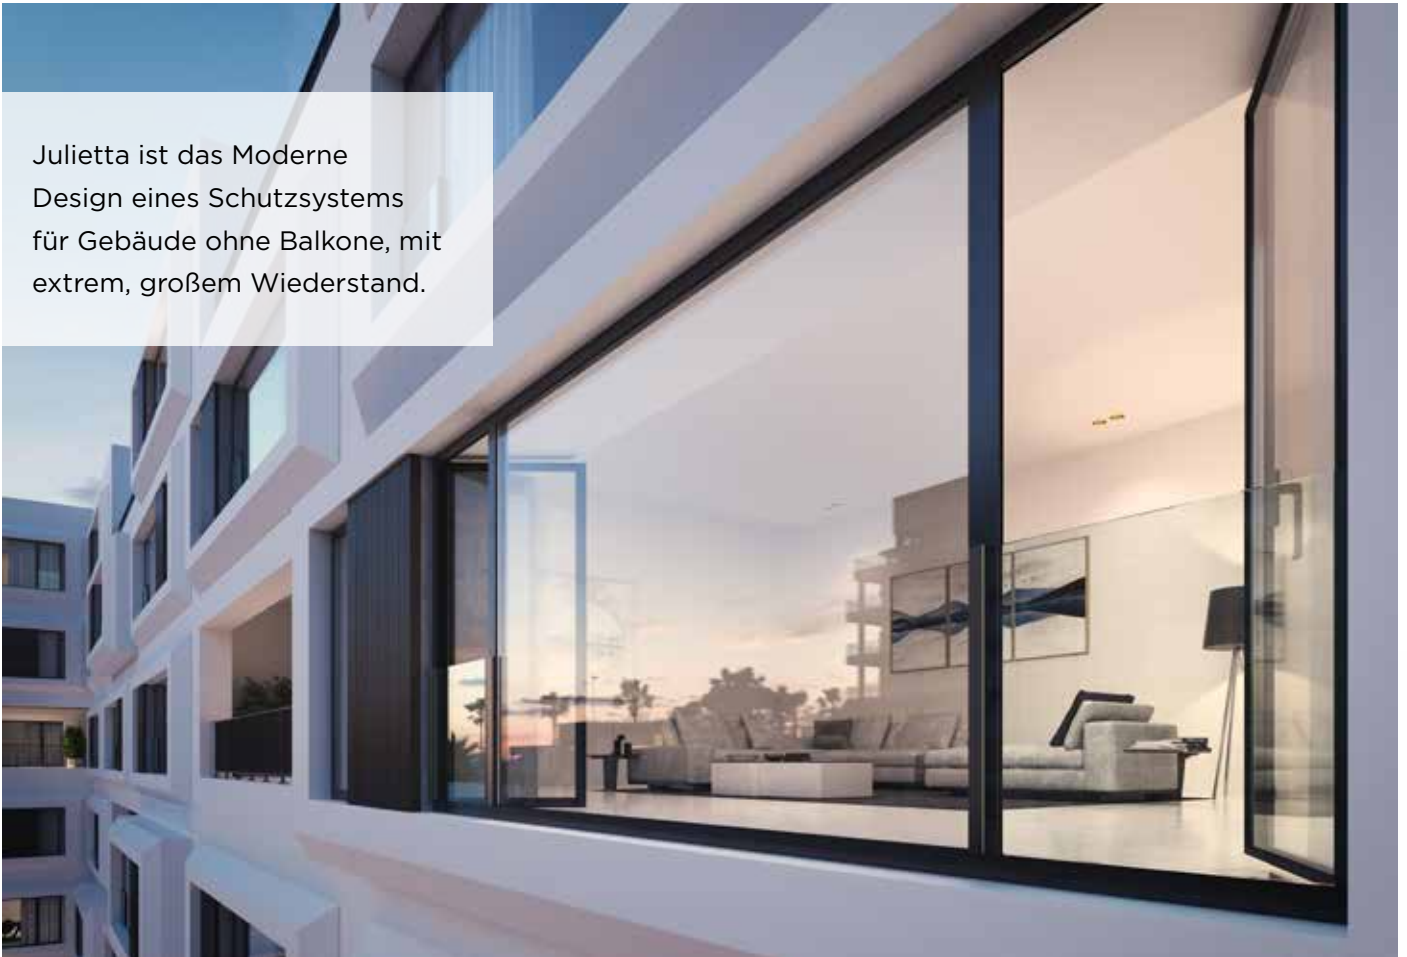

# Julietta

for Juliet Balconies

- Extreme Sicherheit, minimalles Design
- Bietet mehr Licht und freie Sicht
- Drei verschiedene Glasdicken
- Geeignet für Aluminiumrahmen
- Möglichkeit verschiedener Füllelemente
- Optionale Verwendung des Handlaufs
- Schnelle und einfache Installation

# Julietta

for Juliet Balconies

Julietta ist das Moderne Design eines Schutzsystems für Gebäude ohne Balkone, mit extrem, großem Widerstand.

Moderne Gebäude verwenden Fenster und Türen in voller Höhe, um kleine Räume zu einen größeren "Virtueller Raum" zu verwandeln. Dies schafft eine Erweiterung der Sichtbarkeit von außen und erweitert der Blickwinkel von innen. In Gebäuden "ohne Balkon", ist Julietta die beste Lösung mit einem modernen Stil. Montiert an Fenster und Türen in voller Höhe, dient Sie als Schutzgeländer oder Barriere. Ob im ersten Stock oder an höheren Stockwerken bietet Julietta vor allem ein äußerst beruhigendes Gefühl, wenn es keine Balkone gibt.