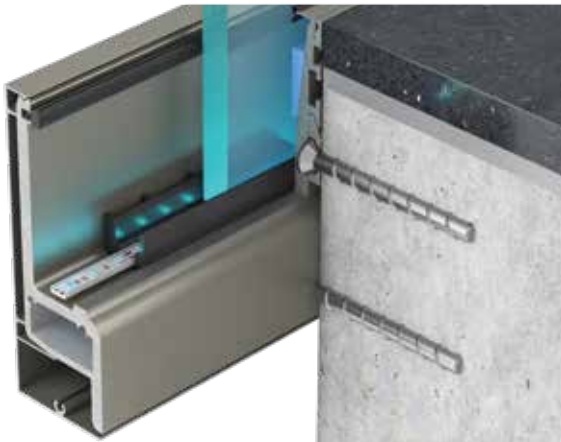

Moderne Glasgeländer Befestigungssysteme mit Ästhetik und höchster Stabilität.

- Freie Sicht und höchstes Design.
- Hervorragende Ausdauer und erhöhtes zertifiziertes Sicherheitsniveau für leichte, mittlere und hohe Nutzungsanforderungen. (≥ 3 KN/m).
- Einstellen des Glases für eine perfekte Ausrichtung mit oder ohne Handlauf.
- Eine große Auswahl von Lösungen an verschiedenen Oberflächen.
- Einfache und schnelle Installation.
- Ideal für, Wohnbereiche, Hotels und Einkaufszentren und den Öffentlichen Räumen.

Christal Line zeichnet sich für das einzigartige Design, seine Funktionalität, seine Sicherheit und passt sich den realen und modernen Anforderungen an.

Verfügbar mit 3 Befestigungsarten. Auf, unter dem Fußboden und Seitenbefestigung. In allen Farben erhältlich, eloxiert sowohl pulverbeschichtet sowie einer großen Auswahl von Handläufen.

Das innovative Chrystal Line System mit bisheriger Anwendung bei über 200 Projekten Weltweit gewinnt immer mehr seinen Platz auf dem Weltmarkt, entspricht den Ansprüchen für spezifisches Gewicht aber auch den Anforderungen diese notwendig sind für die Umsetzung von großen und komplexen Projekten.