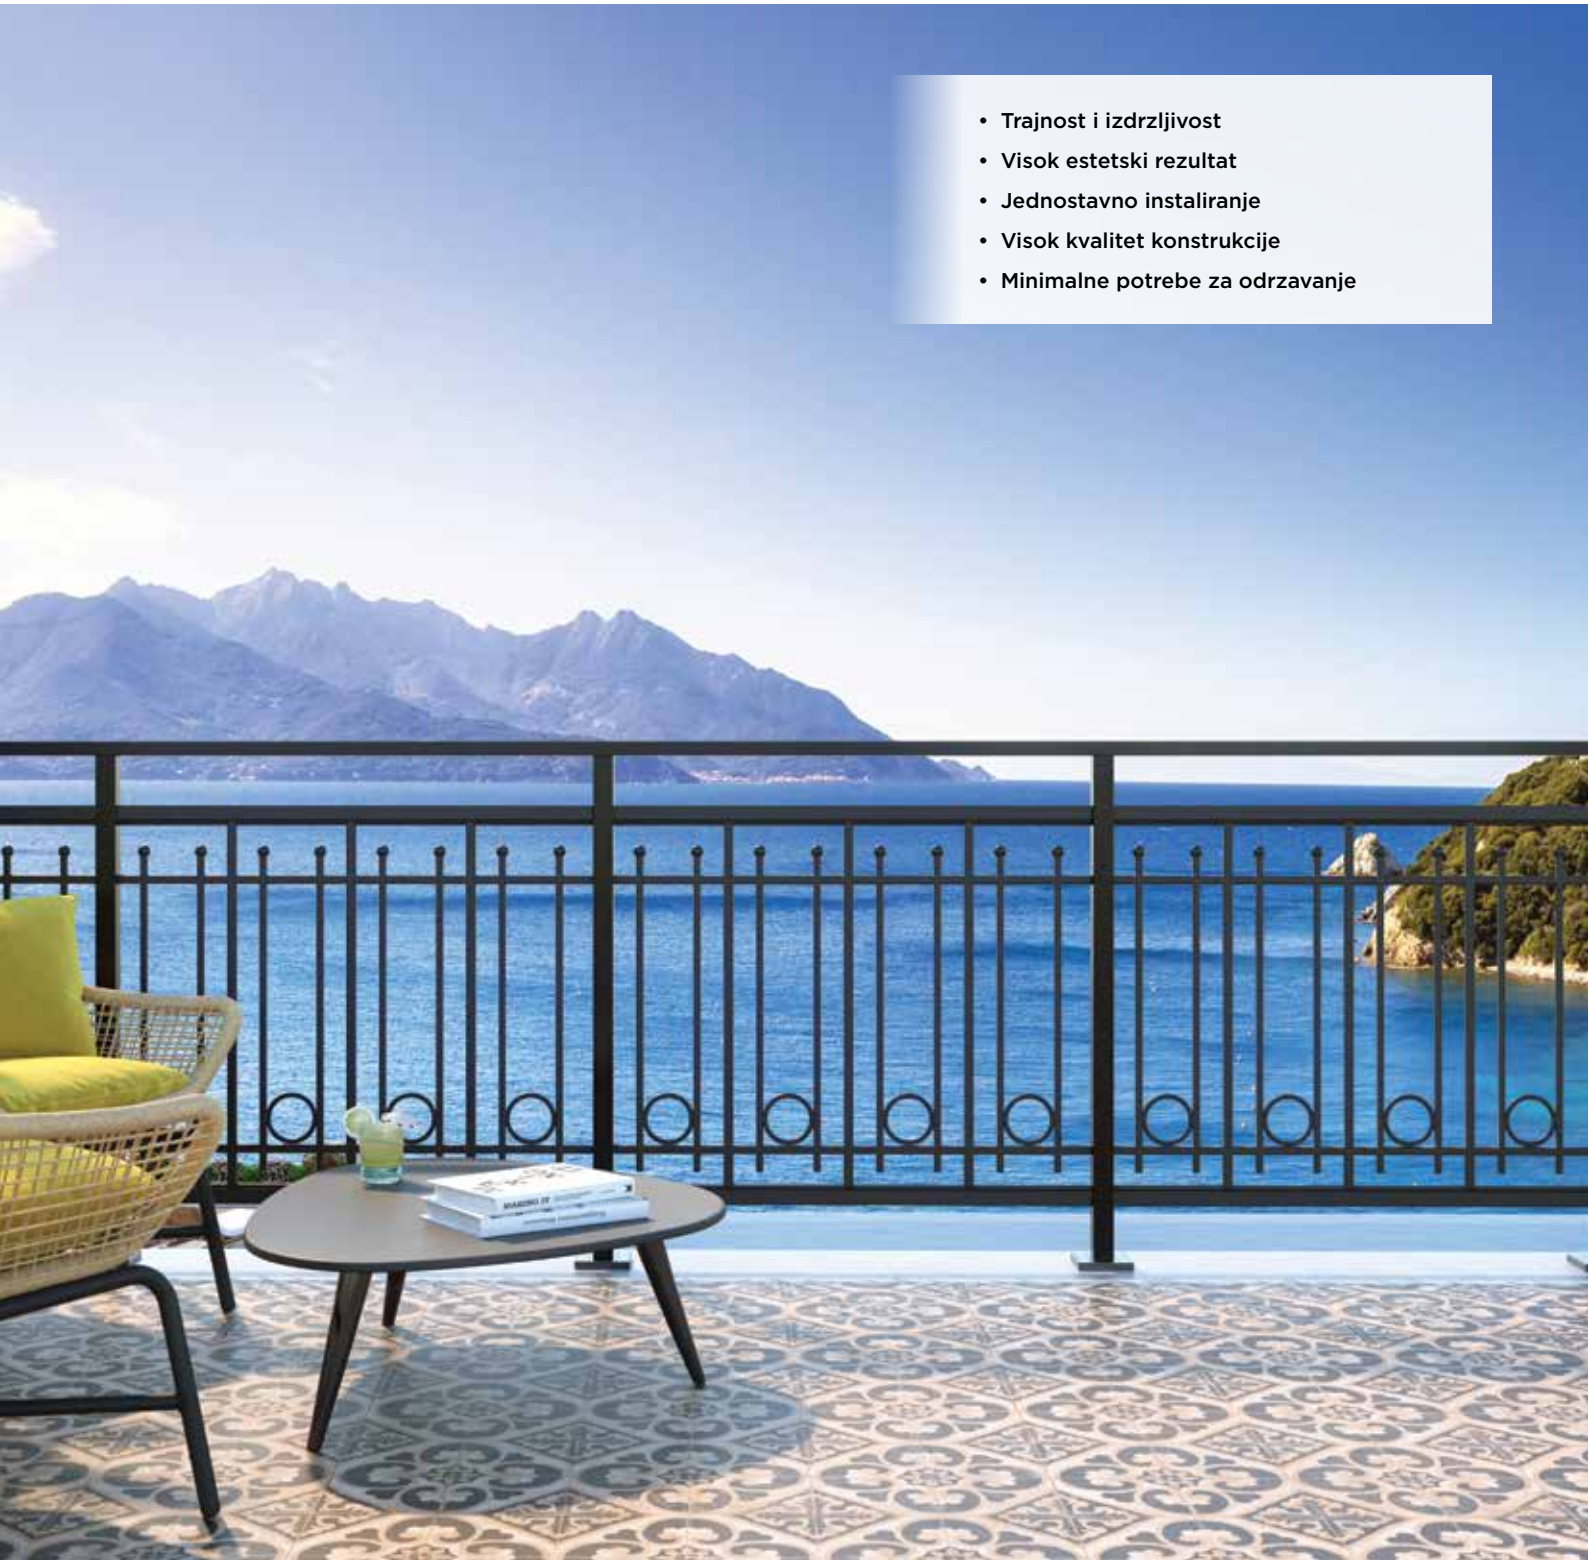

CLASSIC LINE

Klasicne ograde moderne estetike

- Trajnost i izdržljivost
- Visok estetski rezultat
- Jednostavno instaliranje
- Visok kvalitet konstrukcije
- Minimalne potrebe za održavanje

ALUMINCO[®]
ALUMINIUM BUILDING SYSTEMS

Za više informacija posetite našu web stranicu
www.aluminco.com © 2021 Aluminco SA.

CLASSIC LINE

Klasicne ograde moderne estetike

The CLS edition

18 razlicitih modela, ispunjavaju svaku zelju i sve zahteve u pogledu dizajna i trajnosti, pruzajuci pouzdano resenje za ogradu u razlicitim sektorima primene.

The AL-FLEX edition

17 razlicitih elemenata dizajna, pri cemu se svaki element moze proizvoditi ili smanjiti, a visina promeniti kako bi se dobila oграда za sve ukuse.

The PSATHA edition

Snazna osnova ograde na osnovu mehanickih svojstava i untrasnje cvrstoce aluminijuma, dok je untrasnje punjenje u raznim dizajnerskim idejama, dodajuci karakter i stil i pretvarajuci ogradu u umetnicko delo. Ograda koja stoji poput skulpture.