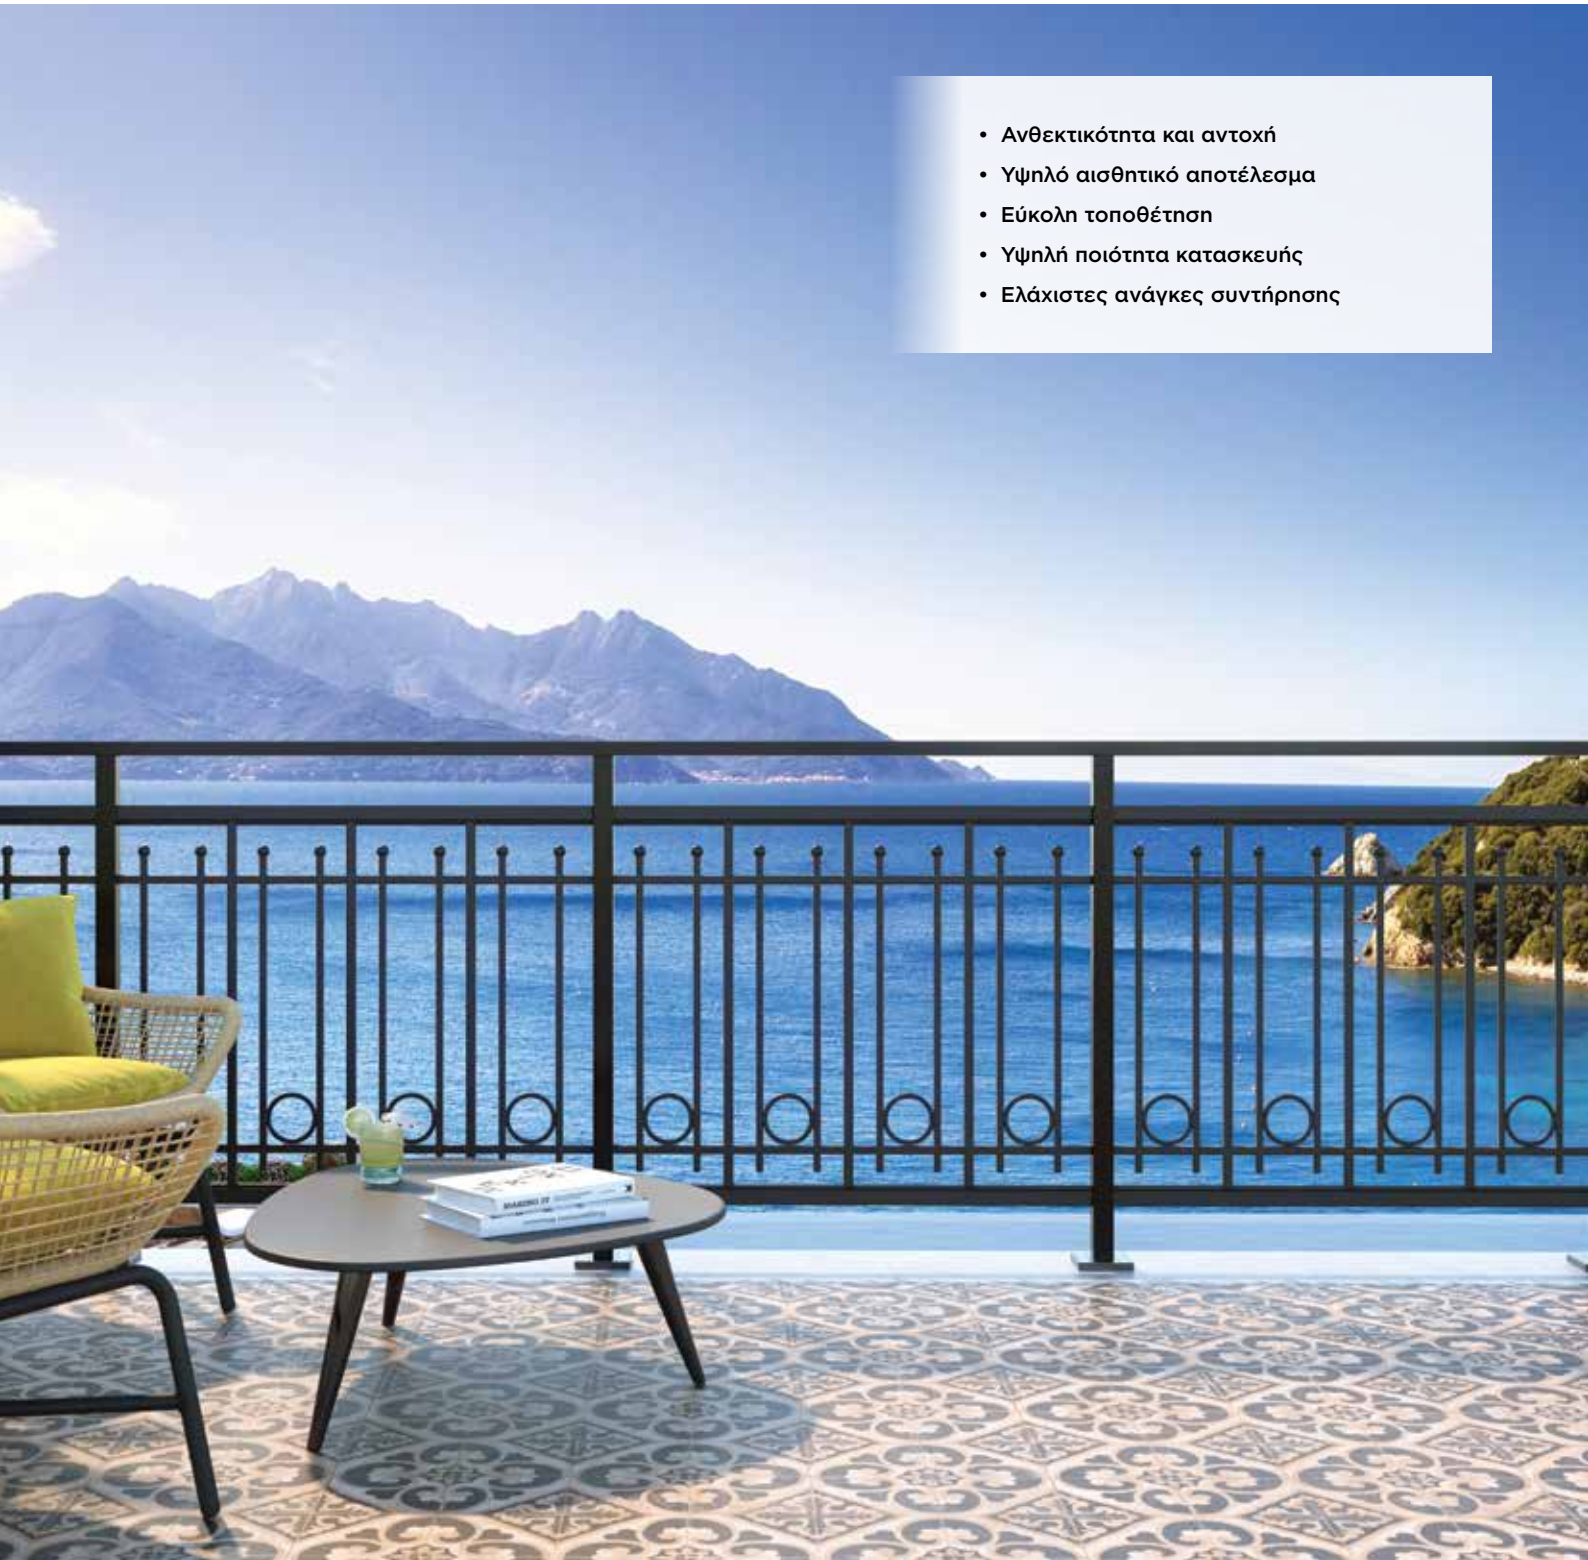

# CLASSIC LINE

*Κλασσικά κάγκελα μοντέρνας αισθητικής*

- Ανθεκτικότητα και αντοχή
- Υψηλό αισθητικό αποτέλεσμα
- Εύκολη τοποθέτηση
- Υψηλή ποιότητα κατασκευής
- Ελάχιστες ανάγκες συντήρησης

# CLASSIC LINE

Κλασσικά κάγκελα μοντέρνας αισθητικής

## *The AL-FLEX edition*

17 διαφορετικά στοιχεία σχεδίασης, όπου κάθε στοιχείο μπορεί να επιμηκυνθεί ή να μειωθεί, και το ύψος του να αλλάξει παρέχοντας τη βάση για μια ολόκληρη οικογένεια κιγκλιδωμάτων.