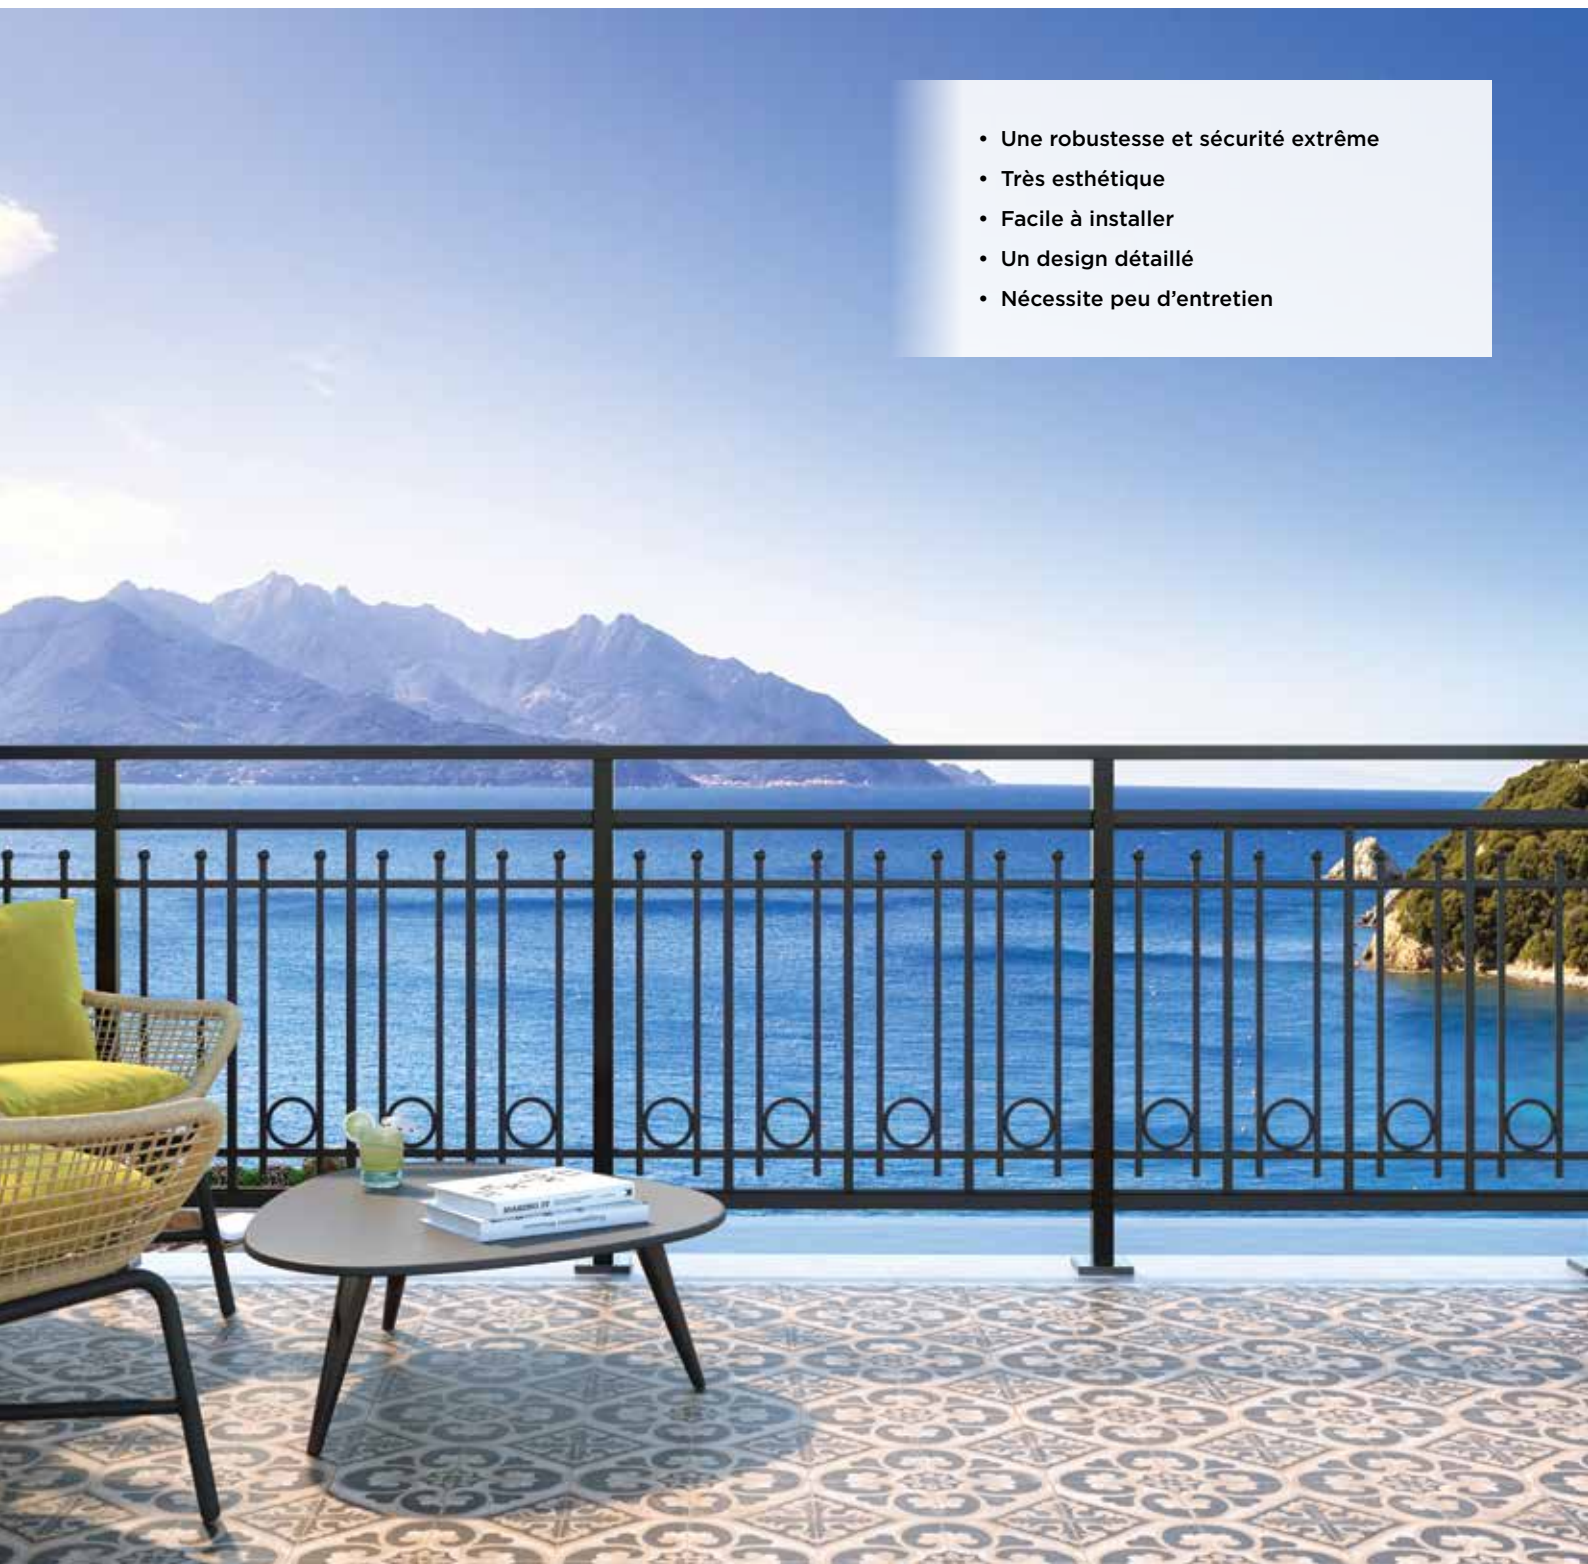

CLASSIC LINE

Garde-Corps Traditionnels en temps modernes.

- Une robustesse et sécurité extrême
- Très esthétique
- Facile à installer
- Un design détaillé
- Nécessite peu d'entretien

CLASSIC LINE

Klassische Geländer moderner Ästhetik

La gamme CLS

Avec nos 18 modèles différents il y a très peu de choses qui ne peuvent être réalisées tout en offrant une sécurité et durabilité extrême.

La gamme AL-FLEX

Comme son nom l'indique nous avons recherché la flexibilité. Pour cela nous avons créé 17 modèles uniques disponibles dans de multiples dimensions, c'est la solution parfaite pour les cages d'escaliers ou tous types de terrasses.