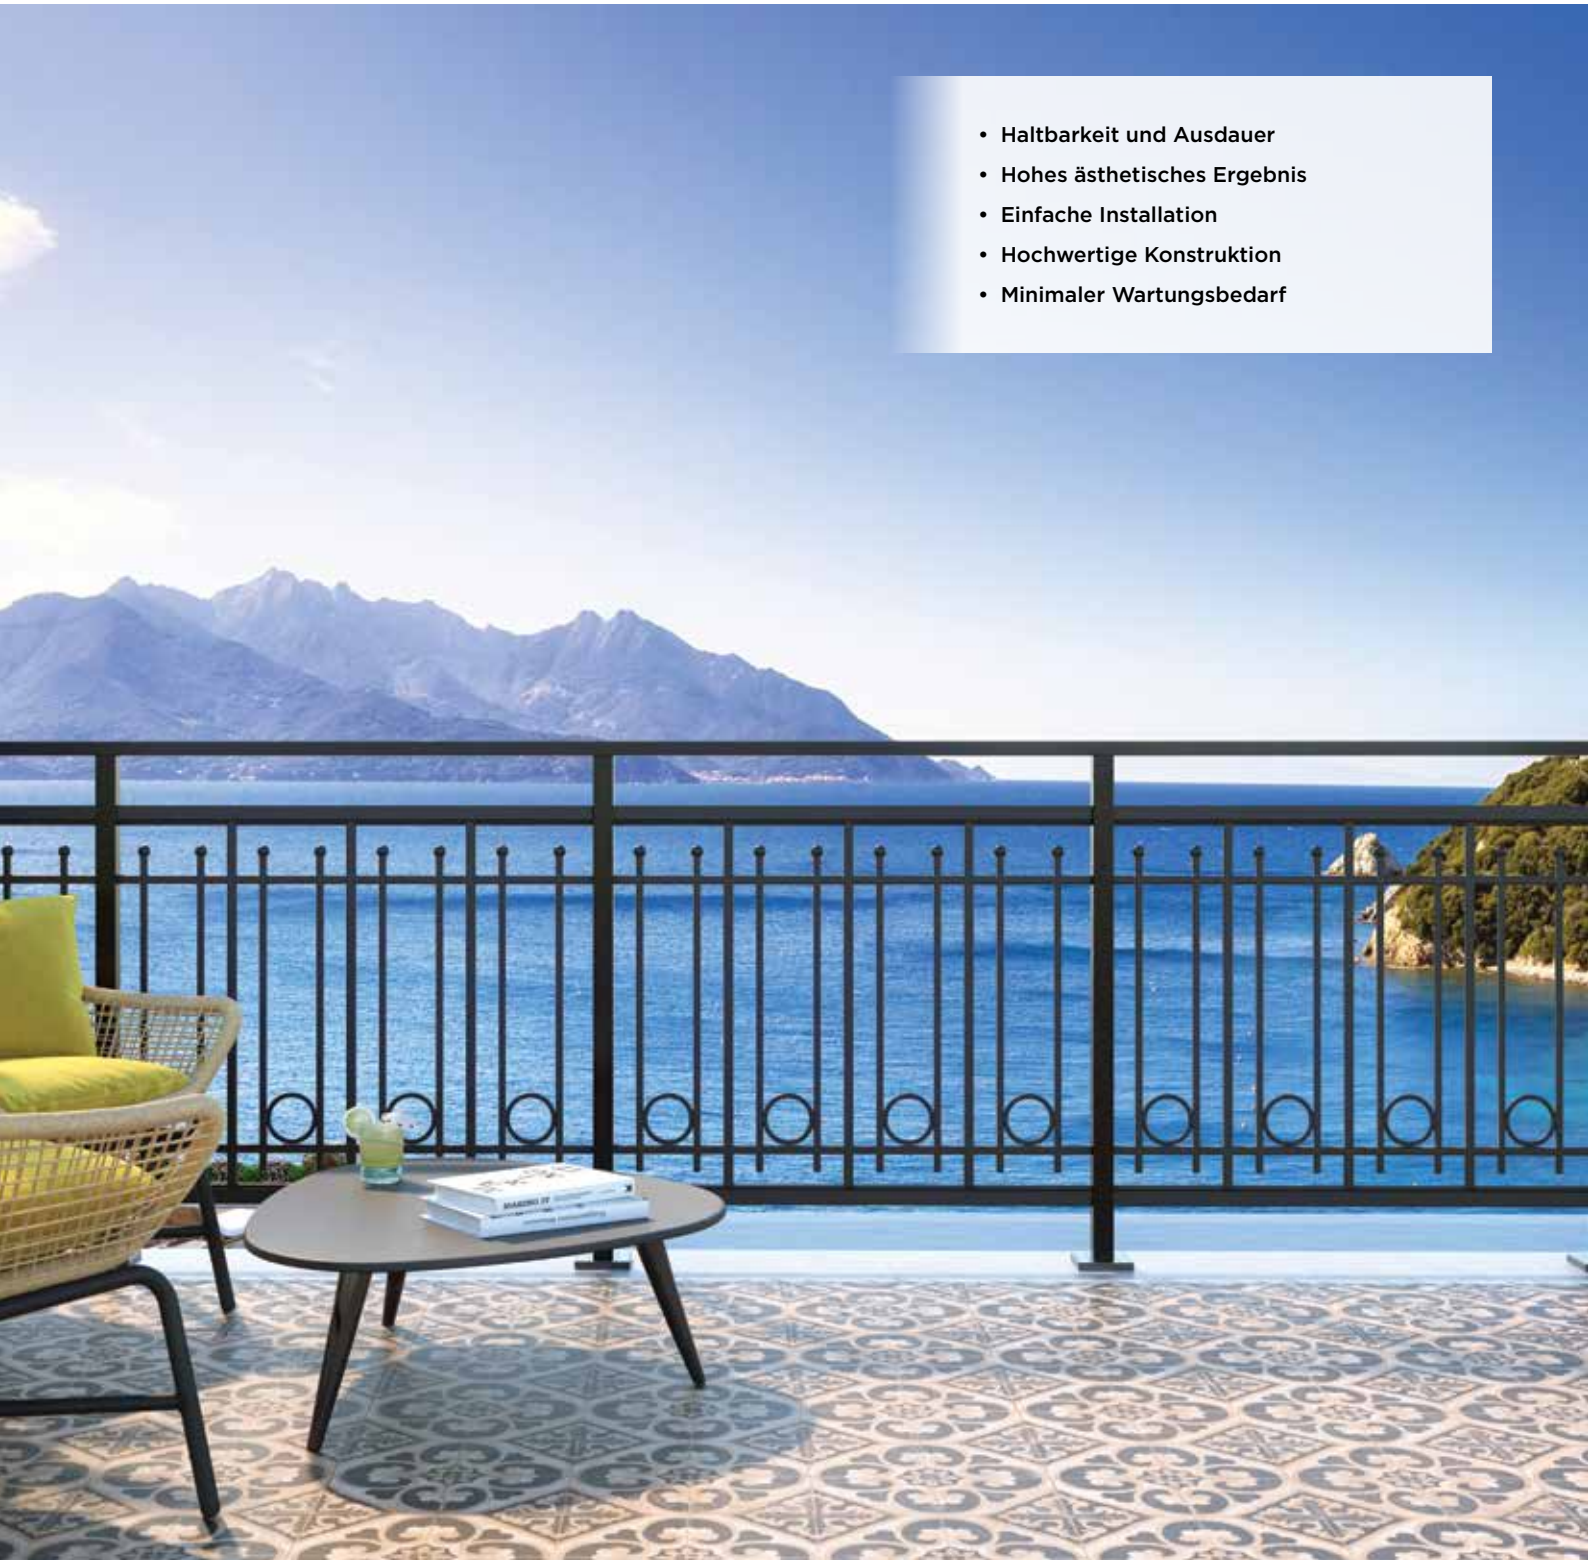

# CLASSIC LINE

*Klassische Geländer moderner Ästhetik*

- Haltbarkeit und Ausdauer
- Hohes ästhetisches Ergebnis
- Einfache Installation
- Hochwertige Konstruktion
- Minimaler Wartungsbedarf

# CLASSIC LINE

*Klassische Geländer moderner Ästhetik*

## *Die AL-FLEX Edition*

Mit 17 verschiedenen Gestaltungselementen bei denen jedes Element verlängert oder reduziert werden kann, sowie die Auswahl verschiedener Höhen bildet die Grundlage für eine komplette Serie von Geländern.

## *Die PSATHA-Edition*

Der robuste Körper des Profils im Zusammenhang mit den mechanischen Eigenschaften und der inneren Haltbarkeit von Aluminium, umhüllt von Charakter und Stil bildet ein zeitloses, klassisches und einzigartiges Geländer.